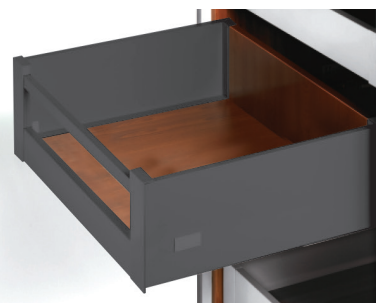

ریل دبل باکس اسلیم اینر با فرانت آلومینیوم و ارتفاع ۱۱۰mm

1. **B171** ریل بدنه دار دبل باکس اسلیم اینر ۴۰kg نوک مدادی با فرانت آلومینیوم ارتفاع ۱۱۰mm عمق ۳۰۰mm
2. **B172** ریل بدنه دار دبل باکس اسلیم اینر ۴۰kg نوک مدادی با فرانت آلومینیوم ارتفاع ۱۱۰mm عمق ۳۵۰mm
3. **B173** ریل بدنه دار دبل باکس اسلیم اینر ۴۰kg نوک مدادی با فرانت آلومینیوم ارتفاع ۱۱۰mm عمق ۴۰۰mm
4. **B174** ریل بدنه دار دبل باکس اسلیم اینر ۴۰kg نوک مدادی با فرانت آلومینیوم ارتفاع ۱۱۰mm عمق ۴۵۰mm
5. **B175** ریل بدنه دار دبل باکس اسلیم اینر ۴۰kg نوک مدادی با فرانت آلومینیوم ارتفاع ۱۱۰mm عمق ۵۰۰mm

تعداد در کارت: ۴ ست

کد کالا	سری	رنگ بدنه	آرامبند	وزن قابل حمل	عمق ریل	نوع ریگلاژ	ارتفاع پشت کشو	عمق کف کشو	حداقل عمق مورد نیاز	عرض کف کشو	عرض پشت کشو
B171	دبل باکس اسلیم	نوک مدادی	دارد	۴۰ kg	300 mm	3D	84 mm	276 mm	320 mm	داخل به داخل - 75mm	داخل به داخل - 87mm
B172	دبل باکس اسلیم	نوک مدادی	دارد	۴۰ kg	350 mm	3D	84 mm	326 mm	370 mm	داخل به داخل - 75mm	داخل به داخل - 87mm
B173	دبل باکس اسلیم	نوک مدادی	دارد	۴۰ kg	400 mm	3D	84 mm	376 mm	420 mm	داخل به داخل - 75mm	داخل به داخل - 87mm
B174	دبل باکس اسلیم	نوک مدادی	دارد	۴۰ kg	450 mm	3D	84 mm	426 mm	470 mm	داخل به داخل - 75mm	داخل به داخل - 87mm
B175	دبل باکس اسلیم	نوک مدادی	دارد	۴۰ kg	500 mm	3D	84 mm	476 mm	520 mm	داخل به داخل - 75mm	داخل به داخل - 87mm

ریل دبل باکس اسلیم اینر با فرانت آلومینیوم و ارتفاع ۱۹۲mm

1. **B176** ریل بدنه دار دبل باکس اسلیم اینر ۴۰kg نوک مدادی با فرانت آلومینیوم ارتفاع ۱۹۲mm عمق ۳۰۰mm
2. **B177** ریل بدنه دار دبل باکس اسلیم اینر ۴۰kg نوک مدادی با فرانت آلومینیوم ارتفاع ۱۹۲mm عمق ۳۵۰mm
3. **B178** ریل بدنه دار دبل باکس اسلیم اینر ۴۰kg نوک مدادی با فرانت آلومینیوم ارتفاع ۱۹۲mm عمق ۴۰۰mm
4. **B179** ریل بدنه دار دبل باکس اسلیم اینر ۴۰kg نوک مدادی با فرانت آلومینیوم ارتفاع ۱۹۲mm عمق ۴۵۰mm
5. **B180** ریل بدنه دار دبل باکس اسلیم اینر ۴۰kg نوک مدادی با فرانت آلومینیوم ارتفاع ۱۹۲mm عمق ۵۰۰mm

تعداد در کارت: ۴ ست