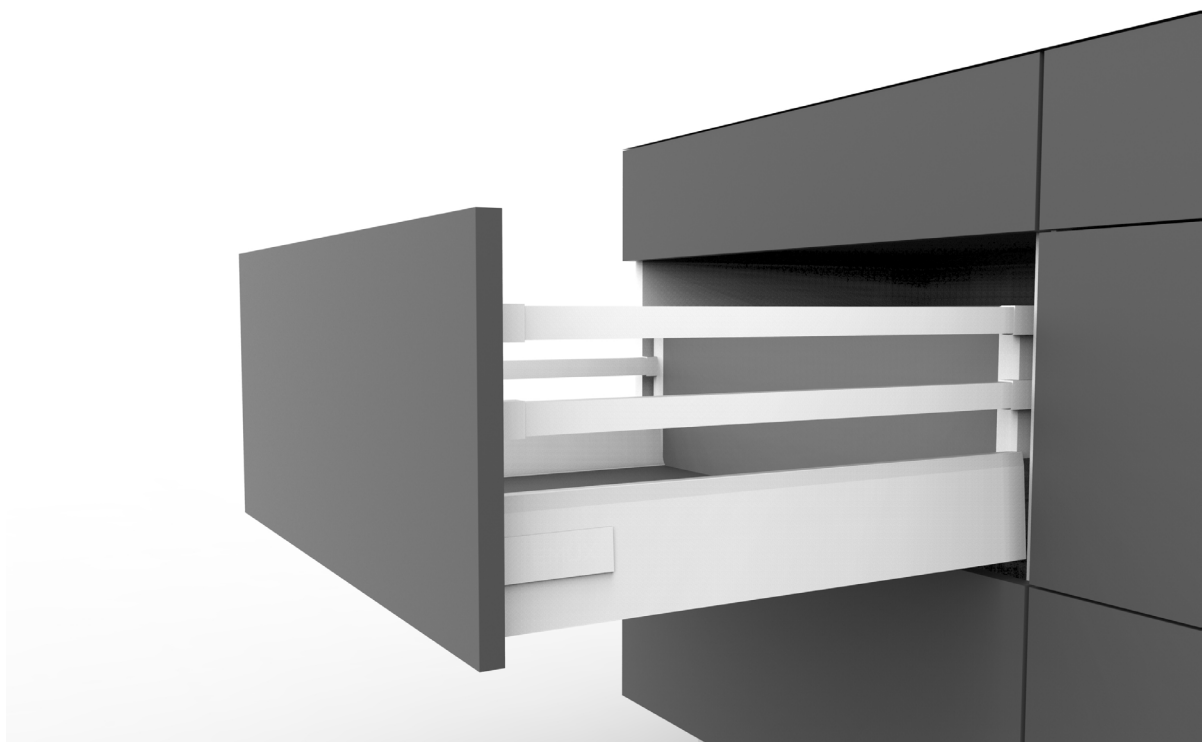

Drawer Slides

series
Chapter B

ریل اسلیم شیشه ارتفاع ۱۰۶mm

- ریل بدنه دار اسلیم شیشه ۴۰kg نوک مدادی ارتفاع ۱۰۶mm عمق ۳۰۰mm **B501**
- ریل بدنه دار اسلیم شیشه ۴۰kg نوک مدادی ارتفاع ۱۰۶mm عمق ۳۵۰mm **B502**
- ریل بدنه دار اسلیم شیشه ۴۰kg نوک مدادی ارتفاع ۱۰۶mm عمق ۴۰۰mm **B503**
- ریل بدنه دار اسلیم شیشه ۴۰kg نوک مدادی ارتفاع ۱۰۶mm عمق ۴۵۰mm **B504**
- ریل بدنه دار اسلیم شیشه ۴۰kg نوک مدادی ارتفاع ۱۰۶mm عمق ۵۰۰mm **B505**