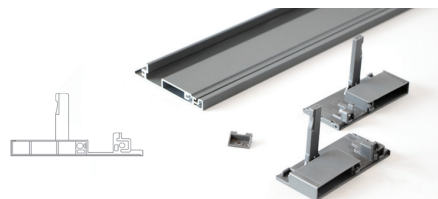

لوازم کشو اینر ریل دبل باکس اسلیم با فرانت آلومینیوم

توضیحات	کد	عکس
پروفیل فرانت آلومینیوم جهت ریل اینر دبل باکس اسلیم ۱۱۰mm	B131	
پراکت ۱۱۰mm جلو جهت فرانت آلومینیوم ریل اینر دبل باکس اسلیم	B130	

توضیحات	کد	عکس
پروفیل فرانت آلومینیوم جهت ریل اینر دبل باکس اسلیم ۱۹۲mm	B131	
پراکت ۱۹۲mm جلو جهت فرانت آلومینیوم ریل اینر دبل باکس اسلیم	B140	
مله جلو فرانت آلومینیوم جهت ریل اینر دبل باکس اسلیم ۱۱۰mm	B141	

B191 لوازم اینر ریل دبل باکس اسلیم با فرانت آلومینیوم و ارتفاع ۱۱۰mm
سایز برش فرانت آلومینیومی: عرض داخل به داخل - ۹۷mm