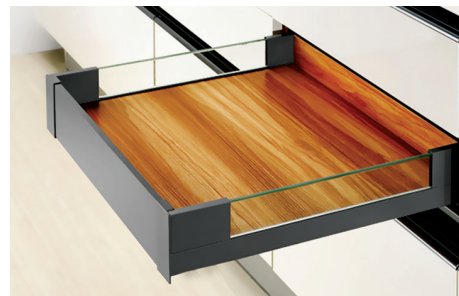

ریل اسلیم شیشه اینر با فرانت آلومینیوم ارتفاع ۱۰۶mm

- B511 ریل بدنه دار اسلیم شیشه اینر ۴۰kg نوک مدادی با فرانت آلومینیوم ارتفاع ۱۰۶mm عمق ۳۰۰mm
- B512 ریل بدنه دار اسلیم شیشه اینر ۴۰kg نوک مدادی با فرانت آلومینیوم ارتفاع ۱۰۶mm عمق ۳۵۰mm
- B513 ریل بدنه دار اسلیم شیشه اینر ۴۰kg نوک مدادی با فرانت آلومینیوم ارتفاع ۱۰۶mm عمق ۴۰۰mm
- B514 ریل بدنه دار اسلیم شیشه اینر ۴۰kg نوک مدادی با فرانت آلومینیوم ارتفاع ۱۰۶mm عمق ۴۵۰mm
- B515 ریل بدنه دار اسلیم شیشه اینر ۴۰kg نوک مدادی با فرانت آلومینیوم ارتفاع ۱۰۶mm عمق ۵۰۰mm

کد کالا	سری	رنگ بدنه	آرامبند	وزن قابل حمل	عمق ریل	نوع ریگلاژ	ارتفاع پشت کشو	عمق کف کشو	حداقل عمق مورد نیاز	عرض کف کشو	عرض پشت کشو
B511	اسلیم شیشه	نوک مدادی	دارد	۴۰ kg	300 mm	3D	63 mm	271 mm	320 mm	داخل به داخل - 19mm	داخل به داخل - 40mm
B512	اسلیم شیشه	نوک مدادی	دارد	۴۰ kg	350 mm	3D	63 mm	321 mm	370 mm	داخل به داخل - 19mm	داخل به داخل - 40mm
B513	اسلیم شیشه	نوک مدادی	دارد	۴۰ kg	400 mm	3D	63 mm	371 mm	420 mm	داخل به داخل - 19mm	داخل به داخل - 40mm
B514	اسلیم شیشه	نوک مدادی	دارد	۴۰ kg	450 mm	3D	63 mm	421 mm	470 mm	داخل به داخل - 19mm	داخل به داخل - 40mm
B515	اسلیم شیشه	نوک مدادی	دارد	۴۰ kg	500 mm	3D	63 mm	471 mm	520 mm	داخل به داخل - 19mm	داخل به داخل - 40mm

تعداد در کارتن : ۴ ست

ریل اسلیم شیشه اینر با براکت و فرانت آلومینیوم ارتفاع ۱۹۳mm

- B516 ریل بدنه دار اسلیم شیشه اینر ۴۰kg نوک مدادی با فرانت آلومینیوم ارتفاع ۱۹۳mm عمق ۳۰۰mm
- B517 ریل بدنه دار اسلیم شیشه اینر ۴۰kg نوک مدادی با فرانت آلومینیوم ارتفاع ۱۹۳mm عمق ۳۵۰mm
- B518 ریل بدنه دار اسلیم شیشه اینر ۴۰kg نوک مدادی با فرانت آلومینیوم ارتفاع ۱۹۳mm عمق ۴۰۰mm
- B519 ریل بدنه دار اسلیم شیشه اینر ۴۰kg نوک مدادی با فرانت آلومینیوم ارتفاع ۱۹۳mm عمق ۴۵۰mm
- B520 ریل بدنه دار اسلیم شیشه اینر ۴۰kg نوک مدادی با فرانت آلومینیوم ارتفاع ۱۹۳mm عمق ۵۰۰mm