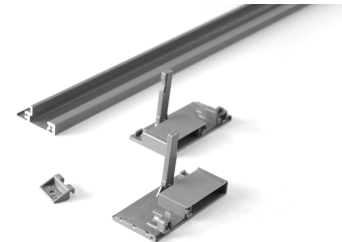

B593 لوازم اینتر ریل اسلیم شیشه با فرانت شیشه و ارتفاع ۱۰۶mm
سایز برش فرانت آلومینیومی : عرض داخل به داخل - ۹۷mm

توضیحات	کد	عکس
پروفیل فرانت آلومینیوم جهت ریل اینتر آلومینیوم ۱۰۶mm و ۱۹۳mm اسلیم و اسلیم شیشه ۱۱۰mm	B913	
براکت ۱۹۳mm جلو جهت ریل اینتر با فرانت شیشه ریل اسلیم و اسلیم شیشه	B904