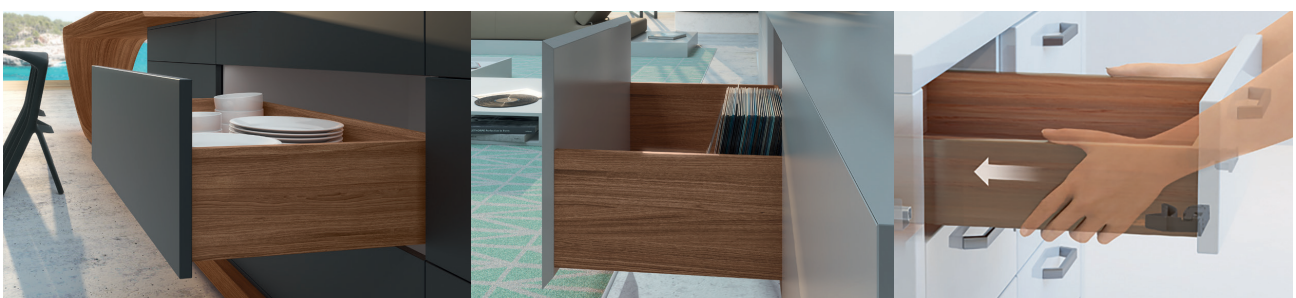

تعداد در کارتن : ۱۰ ست

کد کالا	سری	جنس بدنه	آرامبند	وزن قابل حمل	عمق ریل	نوع ریگلاژ	ارتفاع لبه کف کتو	عمق کف کتو	حداقل عمق مورد نیاز	عرض کف کتو
B226	باتم ماننت	باکس چوبی	دارد	۶۰ kg	500 mm	3D	10 mm	490 mm	520 mm	داخل به داخل - 42mm
B227	باتم ماننت	باکس چوبی	دارد	۶۰ kg	550 mm	3D	10 mm	540 mm	570 mm	داخل به داخل - 42mm
B228	باتم ماننت	باکس چوبی	دارد	۶۰ kg	600 mm	3D	10 mm	590 mm	620 mm	داخل به داخل - 42mm
B229	باتم ماننت	باکس چوبی	دارد	۶۰ kg	650 mm	3D	10 mm	640 mm	670 mm	داخل به داخل - 42mm