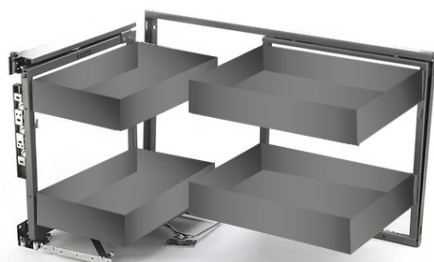

مجیک کرنر دو طبقه کامفورت سری اسلیم با آرامبند عرض 900mm

مجیک کرنر دو طبقه کامفورت سری اسلیم عرض ۴۵۰mm | D510

کد کالا	سری	ارتفاع یونیت	عمق یونیت	عرض یونیت	راست بازشو/ چپ باز شو	آرامبند
D510	اسلیم	650-750 mm	داخل به داخل 500mm	900-1000 mm	چپ و راست باز شو	دارد

## مجیک کرنر دو طبقه کریستال با آرامبند عرض 900mm

مجیک کرنر دو طبقه کریستال زیر صفحه چپ بازشو عرض ۴۵۰mm | **D103**

مجیک کرنر دو طبقه کریستال زیر صفحه راست بازشو عرض ۴۵۰mm | **D104**

کد کالا	سری	ارتفاع یونیت	عمق یونیت	عرض یونیت	راست بازشو / چپ باز شو	آرامبند
<b>D103</b>	کریستال	650-750 mm	داخل به داخل 500mm	900-1000 mm	چپ باز شو	دارد
<b>D104</b>	کریستال	650-750 mm	داخل به داخل 500mm	900-1000 mm	راست باز شو	دارد

## مجیک کرنر دو طبقه اسلیم با آرامبند عرض 900mm

مجیک کرنر دو طبقه اسلیم زیر صفحه چپ بازشو عرض ۴۵۰mm | **D503**

مجیک کرنر دو طبقه اسلیم زیر صفحه راست بازشو عرض ۴۵۰mm | **D504**

کد کالا	سری	ارتفاع یونیت	عمق یونیت	عرض یونیت	راست بازشو / چپ باز شو	آرامبند
<b>D503</b>	کریستال	650-750 mm	داخل به داخل 500mm	900-1000 mm	چپ باز شو	دارد
<b>D504</b>	کریستال	650-750 mm	داخل به داخل 500mm	900-1000 mm	راست باز شو	دارد