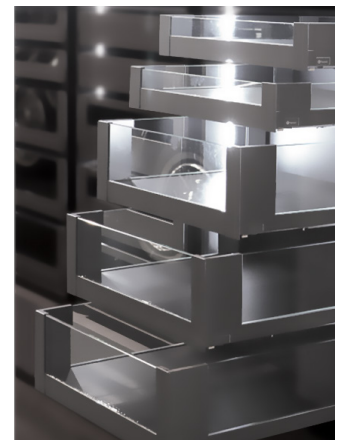

کد کالا	سری	رنگ بدنه	آرامبند	وزن قابل حمل	عمق ریل	نوع ریگلاژ	عمق کف کشو	حداقل عمق مورد نیاز	عرض کف کشو	عرض پشت کشو
E251	اسلیم شیشه	نوک مدادی	دارد	40 kg	300 mm	3D	271 mm	320 mm	داخل به داخل - 19mm	داخل به داخل - 40mm
E252	اسلیم شیشه	نوک مدادی	دارد	40 kg	350 mm	3D	321 mm	370 mm	داخل به داخل - 19mm	داخل به داخل - 40mm
E253	اسلیم شیشه	نوک مدادی	دارد	40 kg	400 mm	3D	371 mm	420 mm	داخل به داخل - 19mm	داخل به داخل - 40mm
E254	اسلیم شیشه	نوک مدادی	دارد	40 kg	450 mm	3D	421 mm	470 mm	داخل به داخل - 19mm	داخل به داخل - 40mm
E255	اسلیم شیشه	نوک مدادی	دارد	40 kg	500 mm	3D	471 mm	520 mm	داخل به داخل - 19mm	داخل به داخل - 40mm