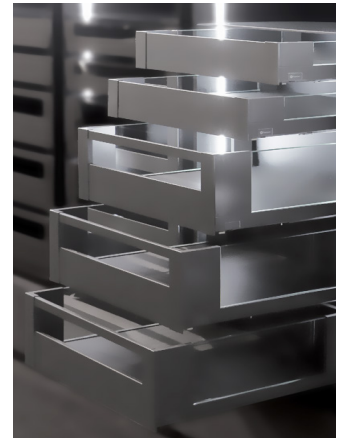

لردر با درب لولایی اسلیم شیشه با فرانت آلومینیوم با آرامبند

- **E241** سوپر لردر لولایی مدل اسلیم شیشه با فرانت آلومینیوم عمق ۳۰۰mm عرض آزاد
- **E242** سوپر لردر لولایی مدل اسلیم شیشه با فرانت آلومینیوم عمق ۳۵۰mm عرض آزاد
- **E243** سوپر لردر لولایی مدل اسلیم شیشه با فرانت آلومینیوم عمق ۴۰۰mm عرض آزاد
- **E244** سوپر لردر لولایی مدل اسلیم شیشه با فرانت آلومینیوم عمق ۴۵۰mm عرض آزاد
- **E245** سوپر لردر لولایی مدل اسلیم شیشه با فرانت آلومینیوم عمق ۵۰۰mm عرض آزاد

۴ کشو اینر ۱۹۳mm اسلیم شیشه با فرانت آلومینیوم + ۱ کشو اینر ۱۰۶mm اسلیم شیشه با فرانت آلومینیوم

ارتفاع پشت کشو اسلیم ۱۰۶mm = ۶۳mm
ارتفاع پشت کشو اسلیم ۱۹۳mm = ۱۴۸mm

کد کالا	سری	رنگ بدنه	آرامبند	وزن قابل حمل	عمق ریل	نوع ریگلاژ	عمق کف کشو	حداقل عمق مورد نیاز	عرض کف کشو	عرض پشت کشو
E241	اسلیم شیشه	نوک مدادی	دارد	40 kg	300 mm	3D	271 mm	320 mm	داخل به داخل - 19mm	داخل به داخل - 40mm
E242	اسلیم شیشه	نوک مدادی	دارد	40 kg	350 mm	3D	321 mm	370 mm	داخل به داخل - 19mm	داخل به داخل - 40mm
E243	اسلیم شیشه	نوک مدادی	دارد	40 kg	400 mm	3D	371 mm	420 mm	داخل به داخل - 19mm	داخل به داخل - 40mm
E244	اسلیم شیشه	نوک مدادی	دارد	40 kg	450 mm	3D	421 mm	470 mm	داخل به داخل - 19mm	داخل به داخل - 40mm
E245	اسلیم شیشه	نوک مدادی	دارد	40 kg	500 mm	3D	471 mm	520 mm	داخل به داخل - 19mm	داخل به داخل - 40mm

لردر با درب لولایی اسلیم شیشه با فرانت شیشه (بدون شیشه جلو) با آرامبند

- **E251** سوپر لردر لولایی مدل اسلیم شیشه با فرانت شیشه عمق ۳۰۰mm عرض آزاد
- **E252** سوپر لردر لولایی مدل اسلیم شیشه با فرانت شیشه عمق ۳۵۰mm عرض آزاد
- **E253** سوپر لردر لولایی مدل اسلیم شیشه با فرانت شیشه عمق ۴۰۰mm عرض آزاد
- **E254** سوپر لردر لولایی مدل اسلیم شیشه با فرانت شیشه عمق ۴۵۰mm عرض آزاد
- **E255** سوپر لردر لولایی مدل اسلیم شیشه با فرانت شیشه عمق ۵۰۰mm عرض آزاد

۴ کشو اینر ۱۹۳mm اسلیم شیشه با فرانت شیشه + ۱ کشو اینر ۱۰۶mm اسلیم شیشه با فرانت شیشه

ارتفاع پشت کشو اسلیم ۱۰۶mm = ۶۳mm
ارتفاع پشت کشو اسلیم ۱۹۳mm = ۱۴۸mm