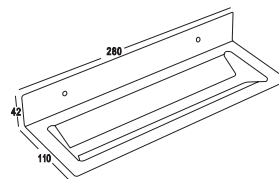

هولدر دیواری جای بطری رنگ نوک مدادی افقی | G080