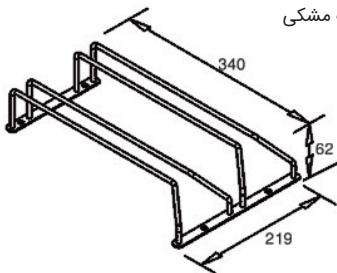

رک دو ریلی جای گلاس زیر کابین هوایی رنگ مشکی | G098