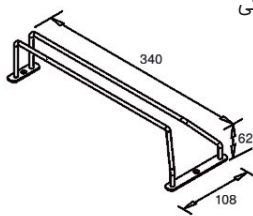

رک تک ریلی جای گلاس زیر کابین هوایی رنگ مشکی | G097