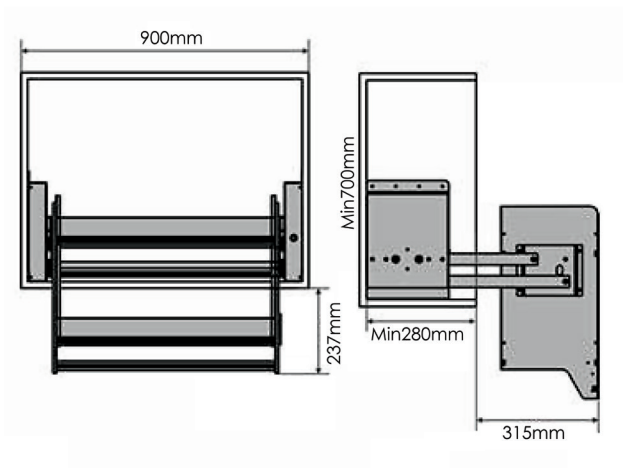

سبد آگیلیس برقی هوایی ریلی آسانسوری کریستال

سبد آگیلیس برقی هوایی ریلی آسانسوری کریستال عرض ۹۰۰mm | **G261**

سبد آگیلیس برقی هوایی با جک آسانسوری کریستال

سبد آگیلیس برقی هوایی با جک آسانسوری کریستال عرض ۹۰۰mm | **G361**

رک آسانسوری

رک آسانسوری یونیت هوایی با عرض ۸۰۰mm | G100

رک بین کابینت زمینی و هوایی

رک بین کابینتی جای ادویه با عرض ۸۳۰mm | G101

## آبچکان بالای سینک تمام استیل یک طبقه

- آبچکان بالای سینک یک طبقه تمام استیل با جای بشقاب عرض ۸۰۰mm **G021**
- آبچکان بالای سینک یک طبقه تمام استیل با جای بشقاب عرض ۹۰۰mm **G022**
- آبچکان بالای سینک یک طبقه تمام استیل با جای بشقاب عرض ۱۰۰۰mm **G023**

## آبچکان بالای سینک تمام استیل دو طبقه

- آبچکان بالای سینک دو طبقه تمام استیل ه عرض ۸۰۰mm **G041**
- آبچکان بالای سینک دو طبقه تمام استیل عرض ۹۰۰mm **G042**
- آبچکان بالای سینک دو طبقه تمام استیل ه عرض ۱۰۰۰mm **G043**