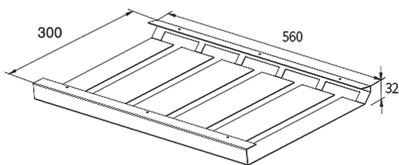

رک جای بطری و گلاس مشکی

رک دو طبقه جای بطری زیر کابین هوایی رنگ مشکی | G090

رک تک ریلی جای گلاس زیر کابین هوایی رنگ مشکی | G097

رک دو ریلی جای گلاس زیر کابین هوایی رنگ مشکی | G098

رک فلت جای بطری و گلاس

رک فلت جای گلاس سقفی رنگ مشکی عرض ۵۶۰mm | G095