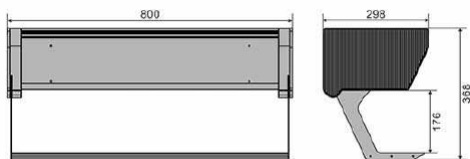

سبد آگیلیس برقی هوایی ریلی آسانسوری کریستال

سبد آگیلیس برقی هوایی ریلی آسانسوری کریستال عرض ۹۰۰mm | **G261**

سبد آگیلیس برقی هوایی با جک آسانسوری کریستال

سبد آگیلیس برقی هوایی با جک آسانسوری کریستال عرض ۹۰۰mm | **G361**

رک آسانسوری

رک آسانسوری یونیت هوایی با عرض ۸۰۰mm | G100

رک بین کابینت زمینی و هوایی

رک بین کابینتی جای ادویه با عرض ۸۳۰mm | G101

## آبچکان بالای سینک تمام استیل یک طبقه

- آبچکان بالای سینک یک طبقه تمام استیل با جای بشقاب عرض ۸۰۰mm **G021**
- آبچکان بالای سینک یک طبقه تمام استیل با جای بشقاب عرض ۹۰۰mm **G022**
- آبچکان بالای سینک یک طبقه تمام استیل با جای بشقاب عرض ۱۰۰۰mm **G023**