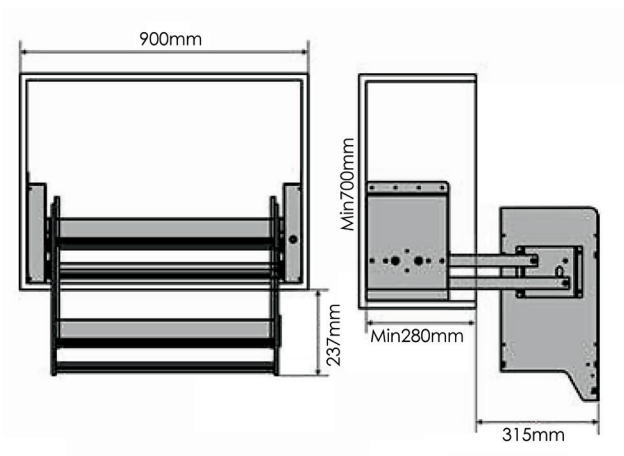

# Accessories For Wall Hang series Chapter G

سبد آگیلیس هوایی با جک آسانسوری کریستال

سبد آگیلیس هوایی با جک آسانسوری کریستال عرض ۹۰۰mm | G161

سبد آگیلیس هوایی با جک آسانسوری اسلیم

سبد آگیلیس هوایی با جک آسانسوری اسلیم عرض ۹۰۰mm | G561

سبد آگیلیس برقی هوایی ریلی آسانسوری کریستال

سبد آگیلیس برقی هوایی ریلی آسانسوری کریستال عرض ۹۰۰mm | **G261**

سبد آگیلیس برقی هوایی با جک آسانسوری کریستال

سبد آگیلیس برقی هوایی با جک آسانسوری کریستال عرض ۹۰۰mm | **G361**

## آبچکان بالای سینک تمام استیل یک طبقه

- آبچکان بالای سینک یک طبقه تمام استیل با جای بشقاب عرض ۸۰۰mm **G021**
- آبچکان بالای سینک یک طبقه تمام استیل با جای بشقاب عرض ۹۰۰mm **G022**
- آبچکان بالای سینک یک طبقه تمام استیل با جای بشقاب عرض ۱۰۰۰mm **G023**

## آبچکان بالای سینک تمام استیل دو طبقه

- آبچکان بالای سینک دو طبقه تمام استیل ه عرض ۸۰۰mm **G041**
- آبچکان بالای سینک دو طبقه تمام استیل عرض ۹۰۰mm **G042**
- آبچکان بالای سینک دو طبقه تمام استیل ه عرض ۱۰۰۰mm **G043**