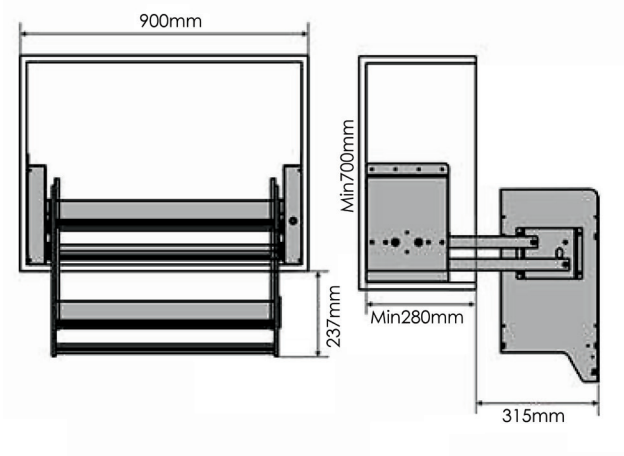

# Accessories For Wall Hang series Chapter G

سبد آگیلیس هوایی با جک آسانسوری کریستال

سبد آگیلیس هوایی با جک آسانسوری کریستال عرض ۹۰۰mm | G161

سبد آگیلیس هوایی با جک آسانسوری اسلیم

سبد آگیلیس هوایی با جک آسانسوری اسلیم عرض ۹۰۰mm | G561

سبد آگیلیس برقی هوایی ریلی آسانسوری کریستال

سبد آگیلیس برقی هوایی ریلی آسانسوری کریستال عرض ۹۰۰mm | **G261**

سبد آگیلیس برقی هوایی با جک آسانسوری کریستال

سبد آگیلیس برقی هوایی با جک آسانسوری کریستال عرض ۹۰۰mm | **G361**

## آبچکان بالای سینک تمام استیل یک طبقه

- آبچکان بالای سینک یک طبقه تمام استیل با جای بشقاب عرض ۸۰۰mm **G021**
- آبچکان بالای سینک یک طبقه تمام استیل با جای بشقاب عرض ۹۰۰mm **G022**
- آبچکان بالای سینک یک طبقه تمام استیل با جای بشقاب عرض ۱۰۰۰mm **G023**

## آبچکان بالای سینک تمام استیل دو طبقه

- آبچکان بالای سینک دو طبقه تمام استیل ه عرض ۸۰۰mm **G041**
- آبچکان بالای سینک دو طبقه تمام استیل عرض ۹۰۰mm **G042**
- آبچکان بالای سینک دو طبقه تمام استیل ه عرض ۱۰۰۰mm **G043**