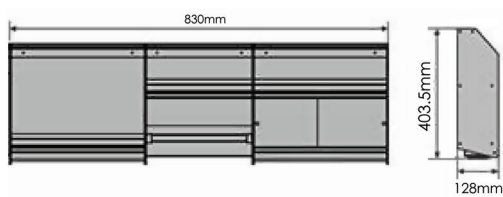

سبد آگیلیس برقی هوایی ریلی آسانسوری کریستال

سبد آگیلیس برقی هوایی ریلی آسانسوری کریستال عرض ۹۰۰mm | **G261**

سبد آگیلیس برقی هوایی با جک آسانسوری کریستال

سبد آگیلیس برقی هوایی با جک آسانسوری کریستال عرض ۹۰۰mm | **G361**

## آبچکان بالای سینک تمام استیل یک طبقه

- آبچکان بالای سینک یک طبقه تمام استیل با جای بشقاب عرض ۸۰۰mm **G021**
- آبچکان بالای سینک یک طبقه تمام استیل با جای بشقاب عرض ۹۰۰mm **G022**
- آبچکان بالای سینک یک طبقه تمام استیل با جای بشقاب عرض ۱۰۰۰mm **G023**