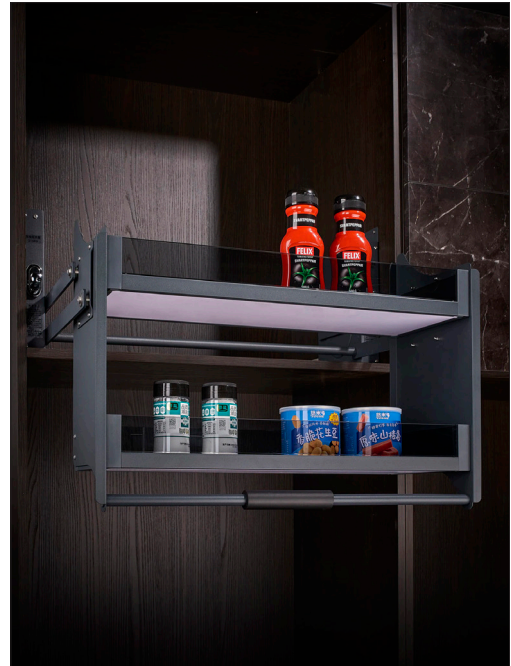

سبد آگیلیس هوایی با جک آسانسوری کریستال

سبد آگیلیس هوایی با جک آسانسوری کریستال عرض ۹۰۰mm | G161