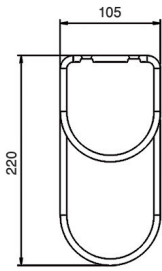

رک جای بطری و گلاس مشکی

رک دو طبقه جای بطری زیر کابین هوایی رنگ مشکی | G090