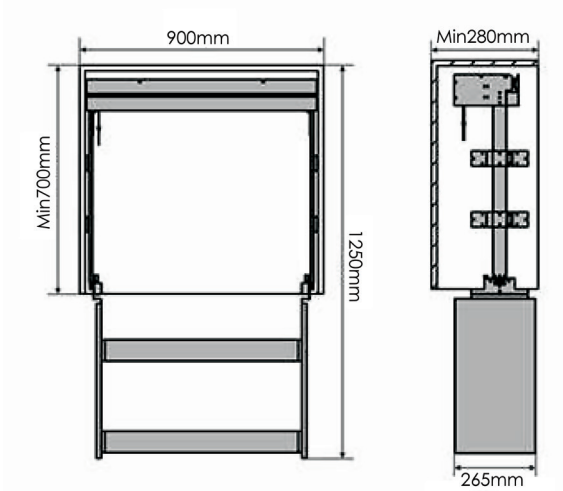

# Accessories For Wall Hang series Chapter G

سبد آگیلیس هوایی با جک آسانسوری کریستال

سبد آگیلیس هوایی با جک آسانسوری کریستال عرض ۹۰۰mm | G161

سبد آگیلیس هوایی با جک آسانسوری اسلیم

سبد آگیلیس هوایی با جک آسانسوری اسلیم عرض ۹۰۰mm | G561

سبد آگیلیس برقی هوایی ریلی آسانسوری کریستال

سبد آگیلیس برقی هوایی ریلی آسانسوری کریستال عرض ۹۰۰mm | **G261**

سبد آگیلیس برقی هوایی با جک آسانسوری کریستال

سبد آگیلیس برقی هوایی با جک آسانسوری کریستال عرض ۹۰۰mm | **G361**

رک آسانسوری

رک آسانسوری یونیت هوایی با عرض ۸۰۰mm | G100

رک بین کابینت زمینی و هوایی

رک بین کابینتی جای ادویه با عرض ۸۳۰mm | G101

## آبچکان بالای سینک تمام استیل یک طبقه

- آبچکان بالای سینک یک طبقه تمام استیل با جای بشقاب عرض ۸۰۰mm **G021**
- آبچکان بالای سینک یک طبقه تمام استیل با جای بشقاب عرض ۹۰۰mm **G022**
- آبچکان بالای سینک یک طبقه تمام استیل با جای بشقاب عرض ۱۰۰۰mm **G023**