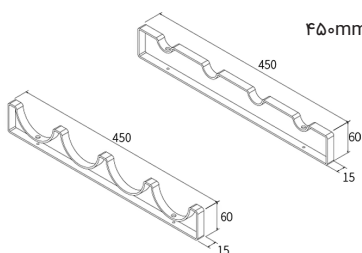

## آبچکان بالای سینک تمام استیل دو طبقه

- آبچکان بالای سینک دو طبقه تمام استیل ه عرض ۸۰۰mm **G041**
- آبچکان بالای سینک دو طبقه تمام استیل عرض ۹۰۰mm **G042**
- آبچکان بالای سینک دو طبقه تمام استیل ه عرض ۱۰۰۰mm **G043**

رک جای بطری و گلاس مشکی

رک دو طبقه جای بطری زیر کابین هوایی رنگ مشکی | G090

رک تک ریلی جای گلاس زیر کابین هوایی رنگ مشکی | G097

رک دو ریلی جای گلاس زیر کابین هوایی رنگ مشکی | G098

رک فلت جای بطری و گلاس

رک فلت جای گلاس سقفی رنگ مشکی عرض ۵۶۰mm | G095