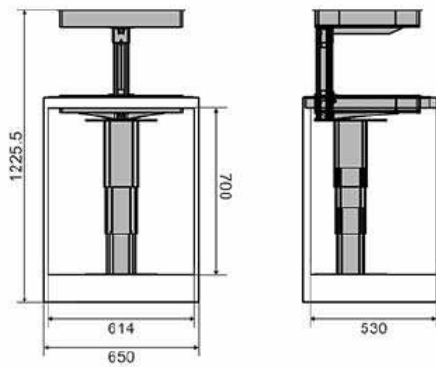

Accessories For Cabinet Tops

series
Chapter H

سبد لیفت آپ کنج

سبد لیفت آپ عرض ۹۰۰mm | H200

مکانیزم کشویی جزیره با آرامبند 1000N

مکانیزم ریلی جزیره برقی عرض ۹۰۰mm تا ۱۸۰۰mm | H400

مکانیزم ریلی جزیره و سینک برقی عرض ۹۰۰mm تا ۱۸۰۰mm | H401

میز کشویی 60 کیلوگرمی ریل باتم مانت با آرامبند

میز کشویی با آرامبند عرض ۴۰۰mm تا ۶۰۰mm | H080

میز کشویی با آرامبند عرض ۶۰۰mm تا ۹۰۰mm | H081

جای قاشق کنار گاز

جای قاشق کنار گاز رنگ مشکی | H011

جای دستمال کاغذی

جای دستمال کاغذی آشپزخانه رنگ مشکی | H012

جای بشقاب پرتابل قابل تنظیم | H013

جای بشقاب قابل تنظیم

صدآگیر کف کشو رنگ نوک مدادی طرح مارکیز طول ۵۰۰mm عرض ۵۰mm | H001

صدآگیر کف کشو رنگ نوک مدادی طرح برلیان طول ۵۰۰mm عرض ۵۰mm | H002