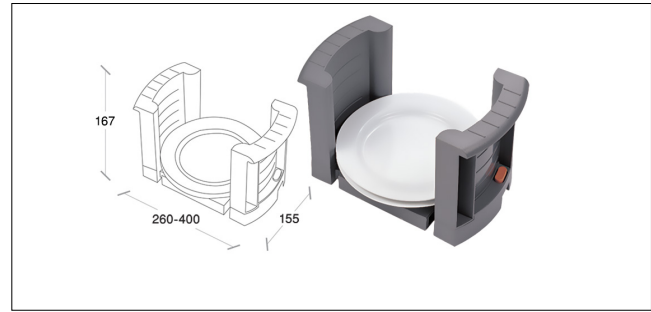

Accessories For Cabinet Tops

series
Chapter H

سبد لیفت آپ کنج

سبد لیفت آپ عرض ۹۰۰mm | H200

مکانیزم کشویی جزیره با آرامبند 1000N

مکانیزم ریلی جزیره برقی عرض ۹۰۰mm تا ۱۸۰۰mm | H400

مکانیزم ریلی جزیره و سینک برقی عرض ۹۰۰mm تا ۱۸۰۰mm | H401

میز کشویی 60 کیلوگرمی ریل باتم مانت با آرامبند

میز کشویی با آرامبند عرض ۴۰۰mm تا ۶۰۰mm | H080

میز کشویی با آرامبند عرض ۶۰۰mm تا ۹۰۰mm | H081

جای قاشق کنار گاز

جای قاشق کنار گاز رنگ مشکی | H011

جای دستمال کاغذی

جای دستمال کاغذی آشپزخانه رنگ مشکی | H012

جای بشقاب پرتابل قابل تنظیم | H013

جای بشقاب قابل تنظیم

صدآگیر کف کشو رنگ نوک مدادی طرح مارکیز طول ۵۰۰mm عرض ۵۰mm | H001

صدآگیر کف کشو رنگ نوک مدادی طرح برلیان طول ۵۰۰mm عرض ۵۰mm | H002