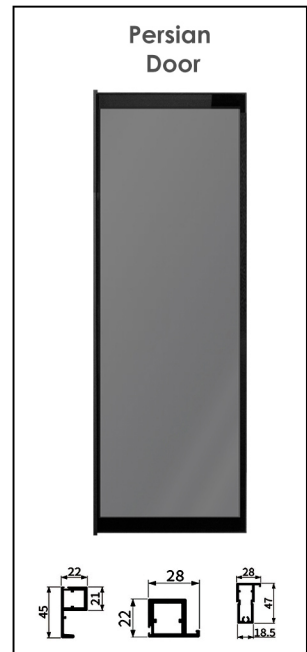

Aluminium Profiles Door With Aluminium Frame