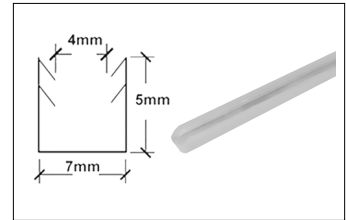

گسکت نگهدارنده شیشه جهت پروفیل آمریکن استایل شاخه ۴۰۰mm | **i329**