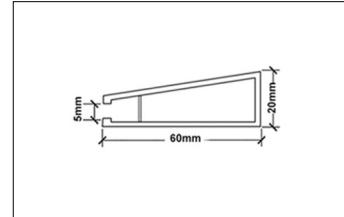

پروفیل درب کمد و کابینت مدل فرنج استایل رنگ مشکی مات ۴۰۰۰mm | i240