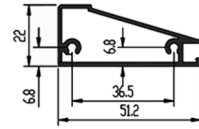

پروفیل درب کمد و کابینت مدل اسپانیش استایل رنگ مشکی مات ۴۰۰۰mm | i330