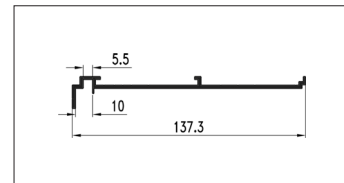

پروفیل استند عمودی شلف ترکیبی دکوراتیو مدل FF1۱ رنگ مشکی مات ۳۰۰۰mm | **i261**