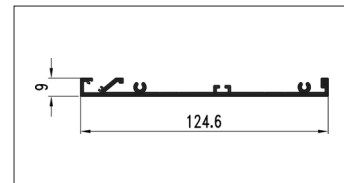

پروفیل طبقه افقی با قابلیت نورپردازی شلف ترکیبی دکوراتیو مدل FF1۳ رنگ مشکی مات ۳۰۰۰mm | **i263**