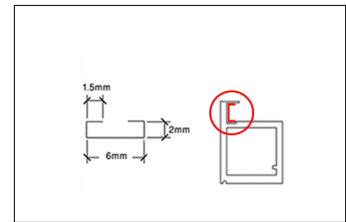

گسکت نگه دارنده شیشه جهت پروفیل مدل ایتالین استایل | i213