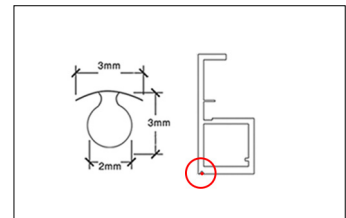

i212 | گسکت شفاف صدا جهت پروفیل مدل ایتالین استایل