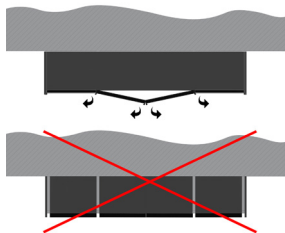

نکته: در صورت نیاز می توان از پروفیل مدل ایتالین پلاس بعنوان دستگیره برای یک طرف درب استفاده کرد

A410 لولا آرامبند استار پلاس تیتانیومی پروفیل آلومینیومی ۱۱۰ درجه روکار کلیپسی با پایه خطی 3D

A400 ست لولا آرامبند (یک جفت) مخفی (Air) ۱۰۳ درجه ۲۰ کیلوگرمی