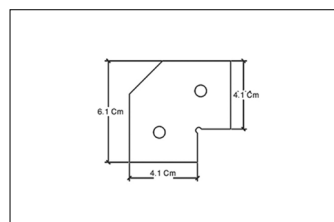

کرنر جوینت پروفیل درب کمد و کابینت مدل ژرمن استایل | i202