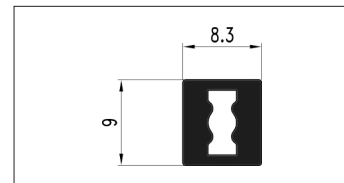

پروفیل مستطیلی محافظ جلو طبقه افقی شلف ترکیبی دکوراتیو مدل FF1۶ رنگ مشکی مات ۳۰۰۰mm | **i265**