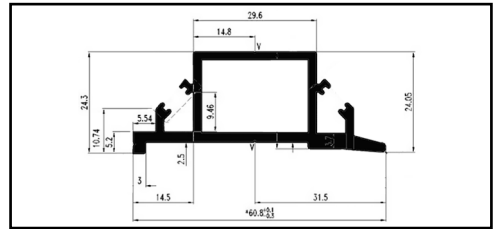

شلف دیواری دکوراتیو مدل L فرم رنگ مشکی مات با قابلیت نور پردازی ۳۰۰۰mm

i251 | پروفیل هنگر شلف آلومینیومی دیواری دکوراتیو مدل L فرم رنگ مشکی مات با قابلیت نورپردازی ۳۰۰۰mm