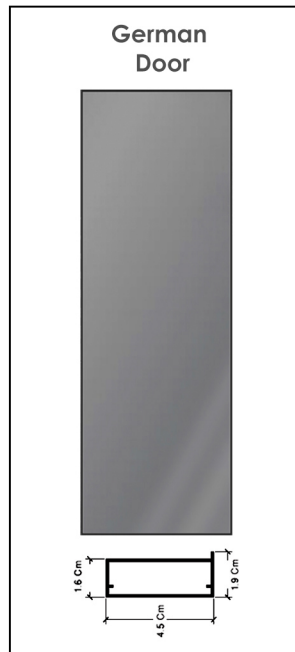

Aluminium Profiles Door With Aluminium Frame