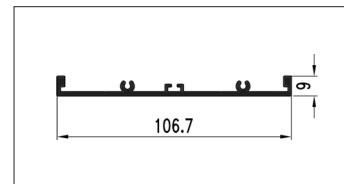

پروفیل عمودی میانه شلف ترکیبی دکوراتیو مدل FF1۴ رنگ مشکی مات ۳۰۰۰mm | **i264**