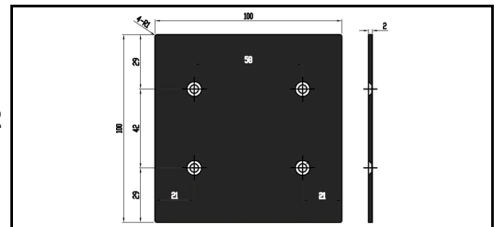

قاب درپوش شلف آلومینیومی دکوراتیو مدل T فرم رنگ مشکی مات | i272