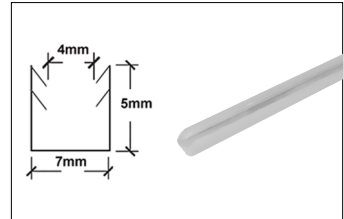

گسکت نگهدارنده شیشه جهت پروفیل فرنج استایل ۳۰۰۰mm | i250