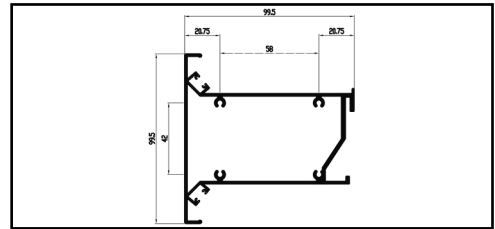

T

Shape

Optical Aluminium Shelfings

Matte Black

Shelfing System

شلف دیواری دکوراتیو مدل T فرم رنگ مشکی مات با قابلیت نورپردازی ۳۰۰۰mm

شلف آلومینیومی دکوراتیو مدل T فرم رنگ مشکی مات با قابلیت نورپردازی ۳۰۰۰mm | i270