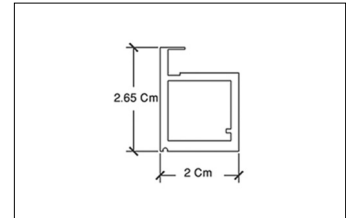

پروفیل درب کمد و کابینت مدل ایتالین استایل رنگ مشکی مات ۴۰۰mm | i211