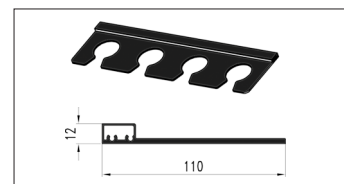

پروفیل جای گیلان افقی شلف ترکیبی دکوراتیو مدل FF1۵ رنگ مشکی مات ۳۰۰۰mm | **i266**