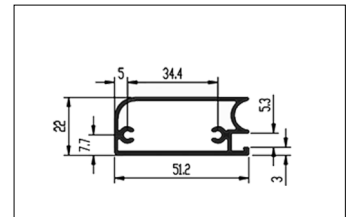

پروفیل درب کمد و کابینت مدل بریتیش استایل رنگ مشکی مات ۴۰۰mm | i310