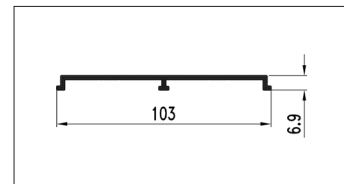

پروفیل کپ عمودی میانه (i264) و طبقه افقی (i263) شلف ترکیبی دکوراتیو مدل FF1۲ رنگ مشکی مات ۳۰۰۰mm | **i262**