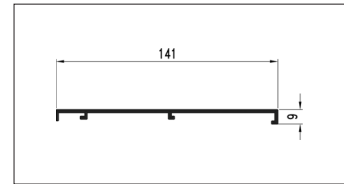

شلف ترکیبی دکوراتیو رنگ مشکی مات با قابلیت نور پردازی ۳۰۰۰mm

پروفیل کپ انتهایی عمودی شلف ترکیبی دکوراتیو مدل FF1۰ رنگ مشکی مات ۳۰۰۰mm | **i260**