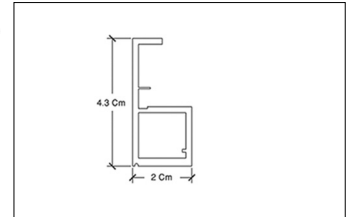

Italian Plus Door
Matte Black
Door with Aluminum Frame

مشخصات فنی :

پروفیل ایتالین پلاس به طول ۲۸۰۰mm
ضخامت شیشه ۴mm

Italian Plus Door Matte Black Door with Aluminum Frame

i210 | پروفیل دستگیره درب کمد و کابینت مدل ایتالین پلاس استایل رنگ مشکی مات ۲۸۰۰mm