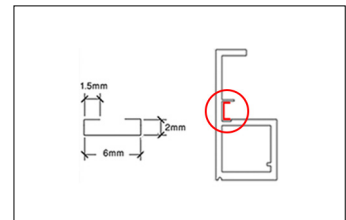

i213 | گسکت متری مشکی نگه دارنده شیشه جهت پروفیل مدل ایتالین استایل