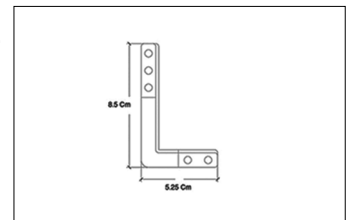

i214 | کرز جوینت پروفیل درب کمد و کابینت مدل ایتالین استایل (ست چهار عددی)