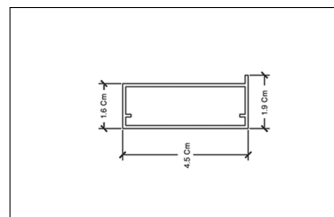

مشخصات فنی :

پروفیل ژرمن به طول ۴۰۰۰mm

ضخامت شیشه ۶mm-۴mm

نکته: ضخامت شیشه اگر بیشتر از ۴mm باشد باید لبه های شیشه را زاویه دار کنید

German Door Matte Black Door with Aluminum Frame

پروفیل درب کمد و کابینت مدل ژرمن استایل رنگ مشکی مات ۴۰۰۰mm | i220