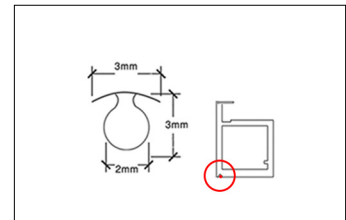

گسکت صدا جهت پروفیل مدل ایتالین استایل | i212