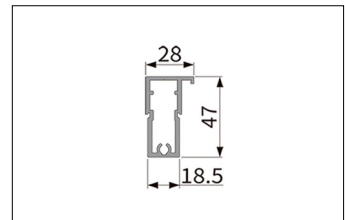

پروفیل افقی بالا و پایین درب کمد و کابینت مدل پرشین استایل رنگ نوک مدادی مات ۲۴۰۰mm | i282