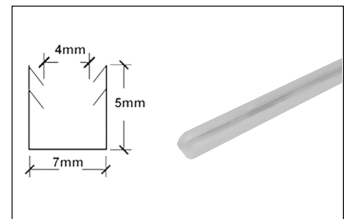

کپ درپوش بالا یا پایین مدل اسپانیش استایل رنگ مشکی مات ۵۰۰mm | i333

کپ درپوش بالا یا پایین مدل اسپانیش استایل رنگ مشکی مات ۶۰۰mm | i334

دستگیره مدل اسپانیش استایل رنگ مشکی مات | i335

گسکت نگهدارنده شیشه جهت پروفیل اسپانیش استایل ۴۰۰۰mm | i339

پیچ مشکی جهت کپ درپوش پروفیل های فرنچ - آمریکن - اسپانیش - بریتیش استایل | i245

American Door
Matte Black
Door with Aluminum Frame

مشخصات فنی :

پروفیل آمریکن به طول ۴۰۰۰mm
کپ درپوش عرض ۴۰۰mm-۴۵۰mm-۵۰۰mm-۶۰۰mm
ضخامت شیشه ۴mm
سایز کپ با احتساب کسر ۳mm باد خور