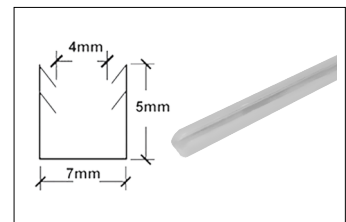

گسکت نگهدارنده شیشه جهت پروفیل بریتیش استایل شاخه ۴۰۰mm | i319