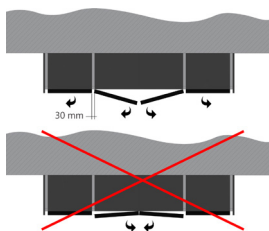

i214 | کرز جوینت پروفیل درب کمد و کابینت مدل ایتالین استایل (ست چهار عددی)