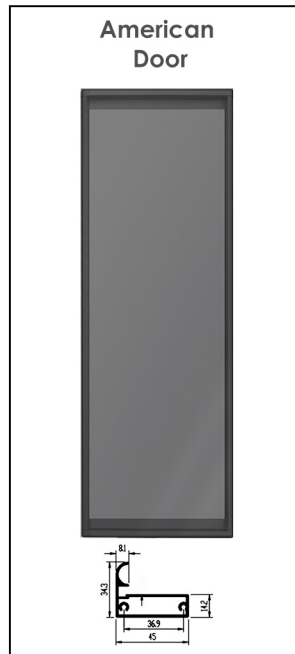

Aluminium Profiles Door With Aluminium Frame