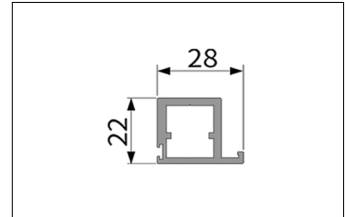

پروفیل عمودی درب کمد و کابینت مدل پرشین استایل رنگ نوک مدادی مات ۳۰۰۰mm | i280