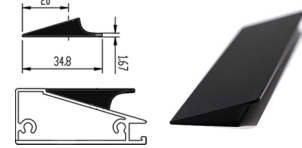

دستگیره مدل اسپانیش استایل رنگ مشکی مات | i335