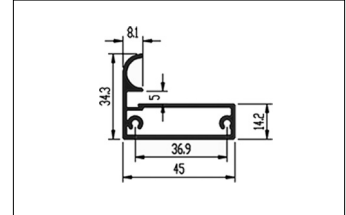

پروفیل درب کمد و کابینت مدل آمریکن استایل رنگ مشکی مات ۴۰۰mm | **i320**