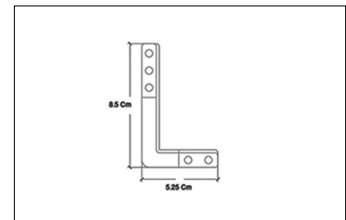

کرزرن جوبنت پروفیل درب کمد و کابینت مدل ایتالین استایل (ست چهار عددی) | i214