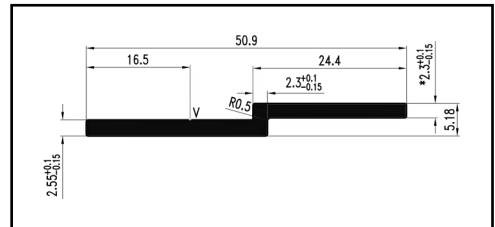

پروفیل هنگر شلف آلومینیومی دکوراتیو مدل T فرم رنگ مشکی مات با قابلیت نورپردازی ۳۰۰۰mm | i271