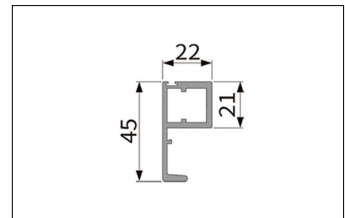

پروفیل عمودی دستگیره کمد و کابینت مدل پرشین استایل رنگ نوک مدادی مات ۳۰۰۰mm | i281