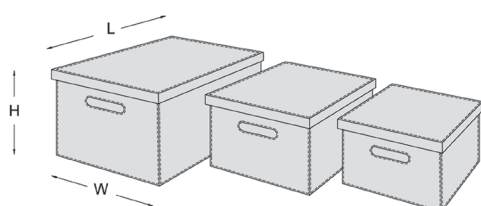

عرض (mm)	عمق (mm)	ارتفاع (mm)
280	380	180
330	430	200
370	520	240