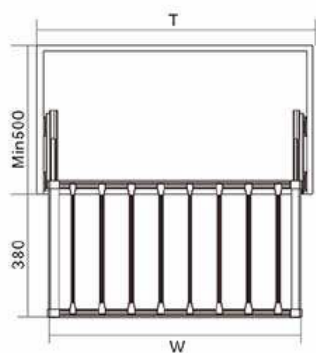

۱. عرض ۶۰۰-۹۰۰mm
۲. تحمل وزن ۱۵ کیلوگرم
۳. با آرامبند

توجه داشته باشید حداقل عمق مورد نیاز ۵۰۰mm

ارتفاع * عمق * عرض (mm)	عرض یونیت (mm)
۵۶۴ X ۴۸۰ X ۷۸	۶۰۰
۸۶۴ X ۴۸۰ X ۷۸	۹۰۰