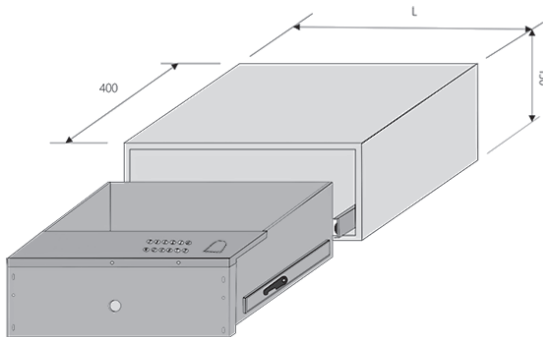

کشو ایمنی داخل کمد و میز با اثر انگشت

J407 کشو ایمنی داخل کمد و میز با اثر انگشت ارتفاع ۱۵۰mm، عمق ۴۰۰mm، عرض ۴۸۰mm

J408 کشو ایمنی داخل کمد و میز با اثر انگشت ارتفاع ۱۵۰mm، عمق ۴۰۰mm، عرض ۵۸۰mm

ارتفاع*عمق*عرض (mm)
۴۸۰ X ۴۰۰ X ۱۵۰
۵۸۰ X ۴۰۰ X ۱۵۰

کشو ایمنی داخل کمد و میز

J417 کشو ایمنی داخل کمد و میز ارتفاع ۱۵۰mm، عمق ۴۰۰mm، عرض ۴۸۰mm

J418 کشو ایمنی داخل کمد و میز ارتفاع ۱۵۰mm، عمق ۴۰۰mm، عرض ۵۸۰mm