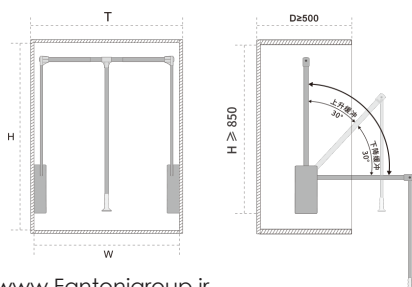

رگال با جک آسانسوری رنگ طوسی فرنج استایل عرض ۸۳۰-۶۰۰mm **J945**

رگال با جک آسانسوری رنگ طوسی فرنج استایل عرض ۱۱۵۰-۸۳۰mm **J946**

عرض یونیت (mm)	عرض رگال (mm)	ارتفاع* عمق* عرض (mm)
≥ ۷۳۰	۶۰۰-۸۳۰	۶۹۰-۹۲۰ X ۱۴۰ X ۸۲۰
≥ ۹۶۰	۸۳۰-۱۱۵۰	۹۲۰-۱۲۴۰ X ۱۴۰ X ۸۴۰