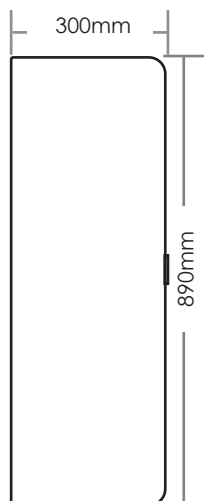

هولدر هنگر زاویه متغیر

- J150 هولدر هنگر زاویه متغیر ۶ سوراخ رنگ کروم عرض ۲۹۰mm
- J151 هولدر هنگر زاویه متغیر ۸ سوراخ رنگ کروم عرض ۳۶۰mm

J406 | میز اطو ریلی ایستاده دیواری با پایه متصل به بدنه

J416 | میز اطو ریلی رومیزی با پایه گردان و صفحه تاشو

رک جاکفشی استیل کروم

رک جاکفشی استیل کروم عرض ۴۰۰-۶۰۰mm | **J429**

رک جاکفشی استیل کروم عرض ۶۰۰-۹۰۰mm | **J439**

باکس آویز پشت درب کمد

باکس آویز پشت درب کمد رنگ موکا عرض ۴۵۰mm | **J720**

آینه چرخان بدون فریم عرض ۳۰۰mm

آینه چرخان بدون فریم ارتفاع ۸۹۰mm، عرض ۳۰۰mm | **J701**

بست ال زیر سقف جهت نصب رانر ریل | **J483**

بست اتصال اکسسوری ریلی طرح ویبو به درب چوبی | **J484**

بست اتصال اکسسوری ریلی طرح ایتالین به درب چوبی | **J485**