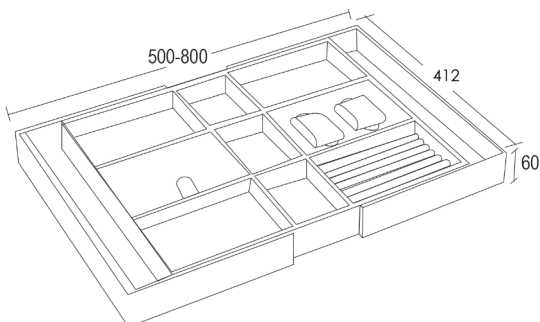

۲۰۰ X ۴۰۰ X ۲۰۰

باکس چرمی مشبک کامپکت طرح فرنچ استایل

J930 باکس چرمی مشبک کامپکت رنگ قرمز با قابلیت تغییر سایز فرنچ استایل ارتفاع ۶۰mm، عمق ۴۱۲mm

J950 باکس چرمی مشبک کامپکت رنگ نارنجی با قابلیت تغییر سایز فرنچ استایل ارتفاع ۶۰mm، عمق ۴۱۲mm

J910 باکس چرمی مشبک کامپکت رنگ طوسی با قابلیت تغییر سایز فرنچ استایل ارتفاع ۶۰mm، عمق ۴۱۲mm

ارتفاع*عمق*عرض (mm)

۵۰۰-۸۰۰ X ۴۱۲ X ۶۰

J981 باکس چرمی پرتابل سایز S رنگ قرمز ارتفاع ۱۸۰mm، عمق ۳۸۰mm، عرض ۲۸۰mm