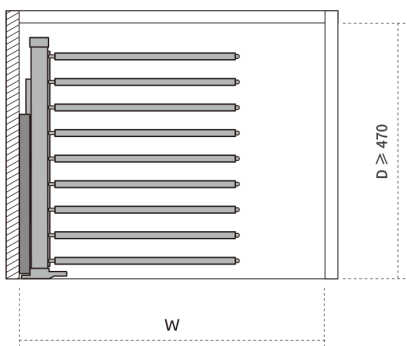

ارتفاع*عمق*عرض (mm)

۳۵۰ X ۴۵۵ X ۱۱۵