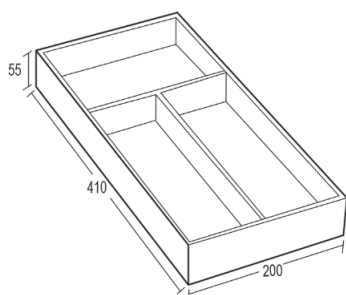

باکس چرمی ترکیبی چند منظوره فرنچ استایل عرض ۲۰۰mm

ارتفاع*عمق*عرض (mm)

۲۰۰ X ۴۰۰ X ۲۰۰