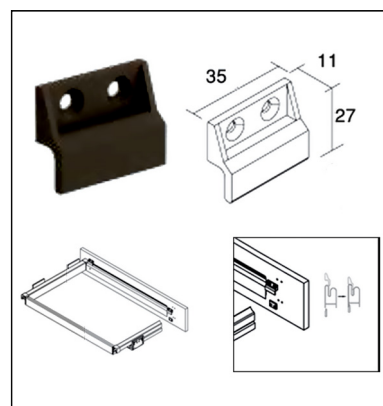

بست اتصال اکسسوری ریلی طرح ویبو به درب چوبی | **J484**