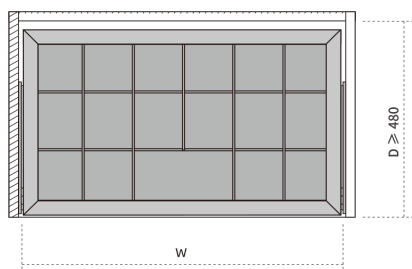

۱. عرض ۶۰۰-۹۰۰mm
۲. تحمل وزن ۱۵ کیلوگرم
۳. با آرامبند

توجه داشته باشید حداقل عمق مورد نیاز ۵۰۰mm

ارتفاع*عمق*عرض (mm)

۵۶۴ X ۴۶۵ X ۷۶

۸۶۴ X ۴۶۵ X ۷۶