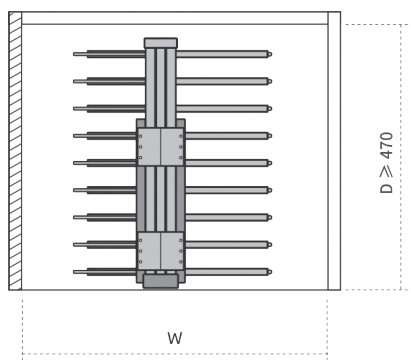

ارتفاع*عمق*عرض (mm)

۳۴۰ X ۴۷۰ X ۱۴۰