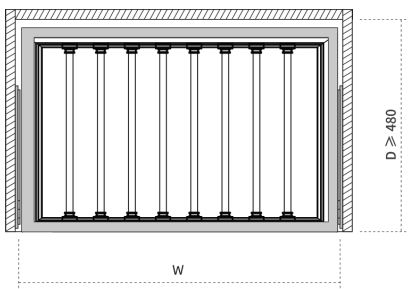

توجه داشته باشید حداقل عمق مورد نیاز ۵۰۰mm

۱. عرض ۹۰۰-۶۰۰-۴۵۰mm
۲. تحمل وزن ۱۵ کیلوگرم
۳. با آرامبند

ارتفاع*عمق*عرض (mm)
۵۶۴ X ۴۶۵ X ۷۶
۸۶۴ X ۴۶۵ X ۷۶