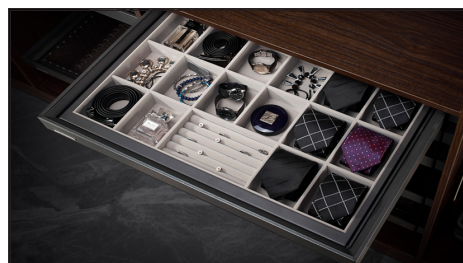

۱. عرض ۶۰۰-۹۰۰mm
۲. تحمل وزن ۱۵ کیلوگرم
۳. با آرامبند

توجه داشته باشید حداقل عمق مورد نیاز ۵۰۰mm

ارتفاع*عمق*عرض (mm)

۵۶۴ X ۴۶۵ X ۷۶

۸۶۴ X ۴۶۵ X ۷۶