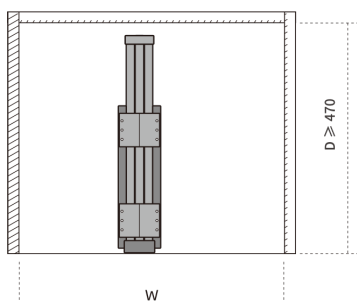

ارتفاع*عمق*عرض (mm)

۱۱۵ X ۴۵۵ X ۱۱۵