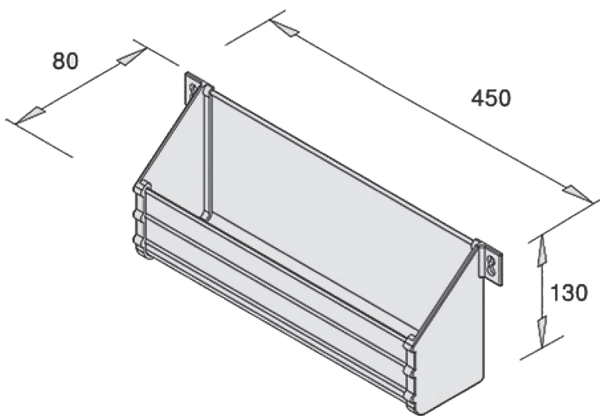

رک جاکفشی استیل کروم

رک جاکفشی استیل کروم عرض ۴۰۰-۶۰۰mm | **J429**

رک جاکفشی استیل کروم عرض ۶۰۰-۹۰۰mm | **J439**

باکس آویز پشت درب کمد

باکس آویز پشت درب کمد رنگ موکا عرض ۴۵۰mm | **J720**

آینه چرخان بدون فریم عرض ۳۰۰mm