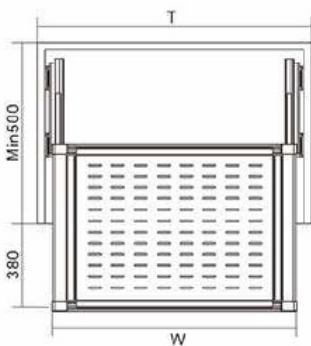

J516 سبد فلزی ریلی رنگ موکا ایتالین عرض ۹۰۰mm

J525 سبد فلزی ریلی رنگ سفید ایتالین عرض ۶۰۰mm

J526 سبد فلزی ریلی رنگ سفید ایتالین عرض ۹۰۰mm

J535 سبد فلزی ریلی رنگ مشکی ایتالین عرض ۶۰۰mm

J536 سبد فلزی ریلی رنگ مشکی ایتالین عرض ۹۰۰mm

۱. عرض ۶۰۰-۹۰۰mm
۲. تحمل وزن ۱۵ کیلوگرم
۳. با آرامبند

توجه داشته باشید حداقل عمق مورد نیاز ۵۰۰mm

ارتفاع*عمق*عرض (mm)	عرض یونیت (mm)
۵۶۴ X ۴۸۰ X ۷۸	۶۰۰
۸۶۴ X ۴۸۰ X ۷۸	۹۰۰

سبد حصیری ریلی رنگ موکا ایتالین عرض ۶۰۰mm | **J517**