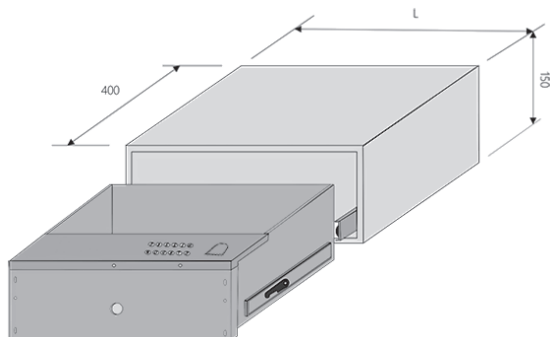

کشو ایمنی داخل کمد و میز با اثر انگشت

J410 کشو ایمنی داخل کمد و میز با اثر انگشت ارتفاع ۱۵۰mm، عمق ۴۰۰mm، عرض ۷۶۴mm

ارتفاع*عمق*عرض (mm)

۷۶۴ X ۴۰۰ X ۱۵۰

گاو صندوق کشویی شارژی با اثر انگشت

J409 کشو ایمنی داخل کمد و میز ارتفاع ۷۰mm، عمق ۲۸۰mm، عرض ۳۵۰mm