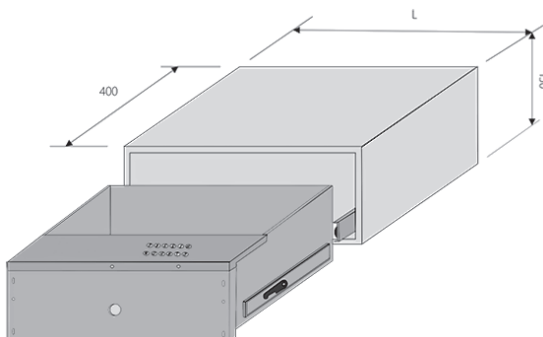

ارتفاع*عمق*عرض (mm)
۴۸۰ X ۴۰۰ X ۱۵۰
۵۸۰ X ۴۰۰ X ۱۵۰