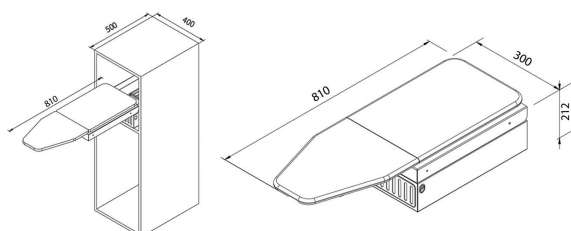

هولدر هنگر زاویه متغیر

- J150 هولدر هنگر زاویه متغیر ۶ سوراخ رنگ کروم عرض ۲۹۰mm
- J151 هولدر هنگر زاویه متغیر ۸ سوراخ رنگ کروم عرض ۳۶۰mm

J406 | میز اطو ریلی ایستاده دیواری با پایه متصل به بدنه

J416 | میز اطو ریلی رومیزی با پایه گردان و صفحه تاشو