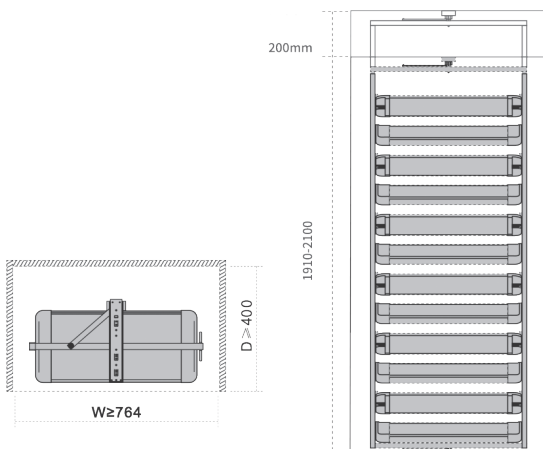

ارتفاع*عمق*عرض (mm)

۲۷۰ X ۴۰۰ X ۱۰۰

J909 | استند جا کفشی کمدی گردان موکا قرمز فرنج استایل عرض ۸۰۰mm

J929 | استند جا کفشی کمدی گردان طوسی نارنجی فرنج استایل عرض ۸۰۰mm

J949 | استند جا کفشی کمدی گردان طوسی فرنج استایل عرض ۸۰۰mm