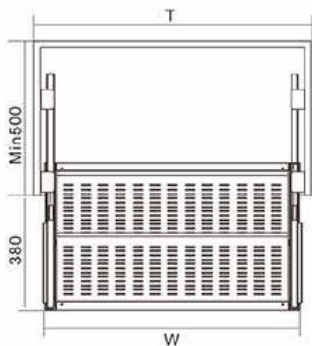

۱. عرض ۶۰۰-۹۰۰mm
۲. تحمل وزن ۱۵ کیلوگرم
۳. با آرامبند

توجه داشته باشید حداقل عمق مورد نیاز ۵۰۰mm

ارتفاع*عمق*عرض (mm)	عرض یونیت (mm)
۵۶۴ X ۴۸۰ X ۷۸	۶۰۰
۸۶۴ X ۴۸۰ X ۷۸	۹۰۰