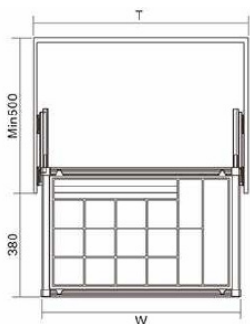

۱. عرض ۶۰۰-۹۰۰mm
۲. تحمل وزن ۱۵ کیلوگرم
۳. با آرامبند

توجه داشته باشید حداقل عمق مورد نیاز ۵۰۰mm

ارتفاع * عمق * عرض (mm)	عرض یونیت (mm)
۵۶۴ X ۴۸۰ X ۷۸	۶۰۰
۸۶۴ X ۴۸۰ X ۷۸	۹۰۰