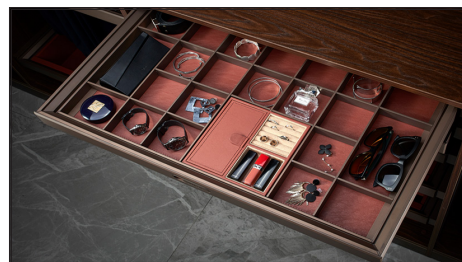

J931 سینی مشبک جای زیورآلات چرمی ریلی رنگ طوسی نارنجی فرنج استایل عرض ۶۰۰mm

J932 سینی مشبک جای زیورآلات چرمی ریلی رنگ طوسی نارنجی فرنج استایل عرض ۹۰۰mm