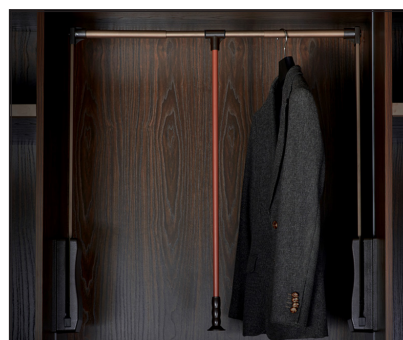

رگال با جک آسانسوری رنگ طوسی نارنجی فرنج استایل عرض ۸۳۰-۶۰۰mm **J925**

رگال با جک آسانسوری رنگ طوسی نارنجی فرنج استایل عرض ۱۱۵۰-۸۳۰mm **J926**