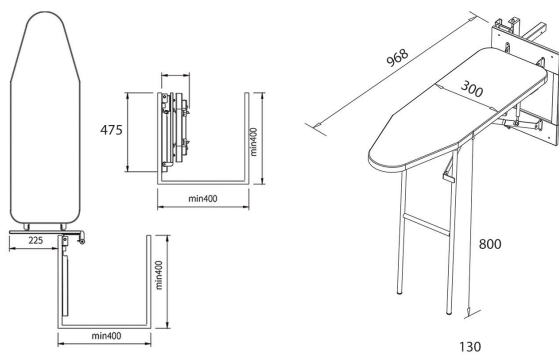

هولدر هنگر زاویه متغیر

- J150 هولدر هنگر زاویه متغیر ۶ سوراخ رنگ کروم عرض ۲۹۰mm
- J151 هولدر هنگر زاویه متغیر ۸ سوراخ رنگ کروم عرض ۳۶۰mm

J406 | میز اطو ریلی ایستاده دیواری با پایه متصل به بدنه

J416 | میز اطو ریلی رومیزی با پایه گردان و صفحه تاشو