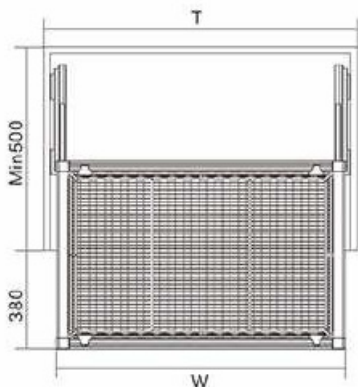

۱. عرض ۶۰۰-۹۰۰mm
۲. تحمل وزن ۱۵ کیلوگرم
۳. با آرامبند

توجه داشته باشید حداقل عمق مورد نیاز ۵۰۰mm

ارتفاع * عمق * عرض (mm)	عرض یونیت (mm)
۵۶۴ X ۴۸۰ X ۷۸	۶۰۰
۸۶۴ X ۴۸۰ X ۷۸	۹۰۰