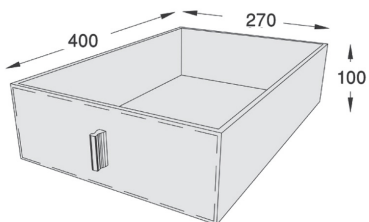

باکس چرمی کشویی فرنچ استایل

J907 باکس چرمی کشویی رنگ قرمز فرنچ استایل ارتفاع ۱۰۰mm، عمق ۴۰۰mm عرض ۲۷۰mm

J927 باکس چرمی کشویی رنگ نارنجی فرنچ استایل ارتفاع ۱۰۰mm، عمق ۴۰۰mm عرض ۲۷۰mm

J947 باکس چرمی کشویی رنگ طوسی فرنچ استایل ارتفاع ۱۰۰mm، عمق ۴۰۰mm عرض ۲۷۰mm