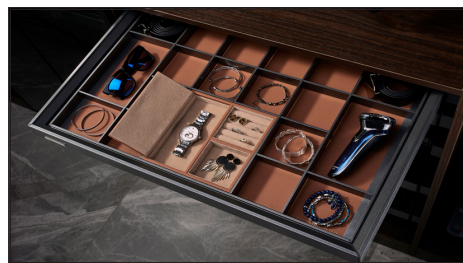

J951 سینی مشبک جای زیورآلات چرمی ریلی رنگ طوسی فرنج استایل عرض ۶۰۰mm

J952 سینی مشبک جای زیورآلات چرمی ریلی رنگ طوسی فرنج استایل عرض ۹۰۰mm