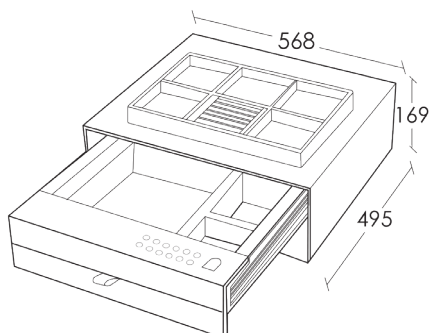

کشو ایمنی چرمی فرنج استایل

J908 | کشو ایمنی چرمی رنگ قرمز فرنج استایل ارتفاع ۱۶۹mm، عمق ۴۹۵mm، عرض ۵۶۸mm

J928 | کشو ایمنی چرمی رنگ نارنجی فرنج استایل ارتفاع ۱۶۹mm، عمق ۴۹۵mm، عرض ۵۶۸mm

J948 | کشو ایمنی چرمی رنگ طوسی فرنج استایل ارتفاع ۱۶۹mm، عمق ۴۹۵mm، عرض ۵۶۸mm