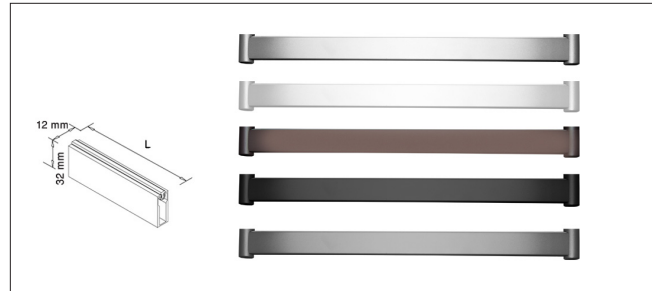

میله رگال و زیر سری

- J441 میله رگال مستطیل سیلور عرض ۳۰۰۰mm
- J442 میله رگال مستطیل سفید عرض ۳۰۰۰mm
- J443 میله رگال مستطیل موکا عرض ۳۰۰۰mm
- J444 میله رگال مستطیل مشکی عرض ۳۰۰۰mm
- J445 میله رگال مستطیل طوسی عرض ۳۰۰۰mm