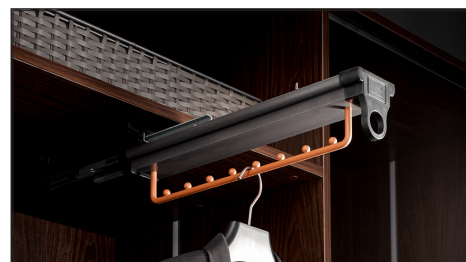

J924 | رک ریلی هنگر لباس سقفی رنگ طوسی نارنجی فرنج استایل ارتفاع ۱۱۵mm، عمق ۴۵۵mm، عرض ۱۱۵mm

J944 | رک ریلی هنگر لباس سقفی رنگ طوسی فرنج استایل ارتفاع ۱۱۵mm، عمق ۴۵۵mm، عرض ۱۱۵mm