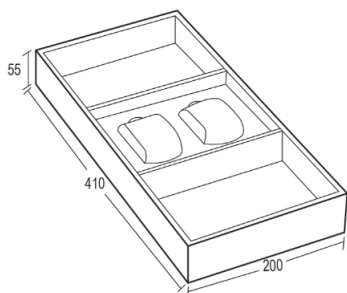

باکس چرمی ترکیبی جای ساعت و کمربند فرنج استایل

J959 | باکس چرمی ترکیبی جای ساعت و کمربند رنگ طوسی فرنج استایل ارتفاع ۵۵mm، عمق ۴۱۰mm، عرض ۲۰۰mm

ارتفاع*عمق*عرض (mm)

۲۰۰ X ۴۱۰ X ۵۵