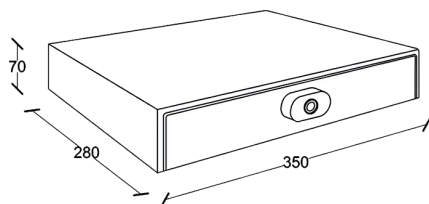

کشو ایمنی داخل کمد و میز با اثر انگشت

J410 کشو ایمنی داخل کمد و میز با اثر انگشت ارتفاع ۱۵۰mm، عمق ۴۰۰mm، عرض ۷۶۴mm

ارتفاع*عمق*عرض (mm)

۷۶۴ X ۴۰۰ X ۱۵۰

گاو صندوق کشویی شارژی با اثر انگشت

J409 کشو ایمنی داخل کمد و میز ارتفاع ۷۰mm، عمق ۲۸۰mm، عرض ۳۵۰mm