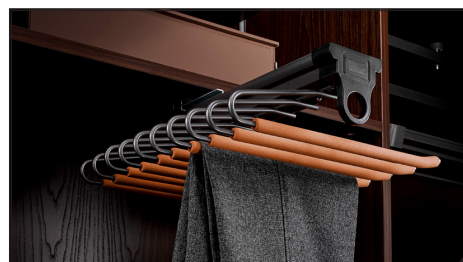

J923 | رک ربلی جای شلوار سقفی یک طرفه رنگ طوسی نارنجی فرنچ استایل ارتفاع ۱۴۰mm، عمق ۴۷۰mm، عرض ۳۴۰mm

J943 | رک ربلی جای شلوار سقفی یک طرفه رنگ طوسی فرنچ استایل ارتفاع ۱۴۰mm، عمق ۴۷۰mm، عرض ۳۴۰mm