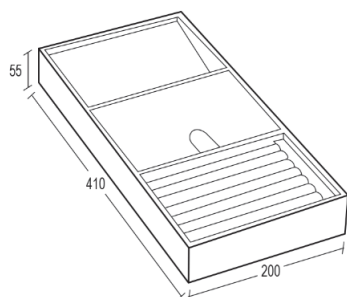

باکس چرمی ترکیبی جای گوشواره و انگشتر فرنج استایل

J958 | باکس چرمی ترکیبی جای گوشواره و انگشتر رنگ طوسی فرنج استایل ارتفاع ۵۵mm، عمق ۴۱۰mm، عرض ۲۰۰mm

ارتفاع*عمق*عرض (mm)

۲۰۰ X ۴۱۰ X ۵۵