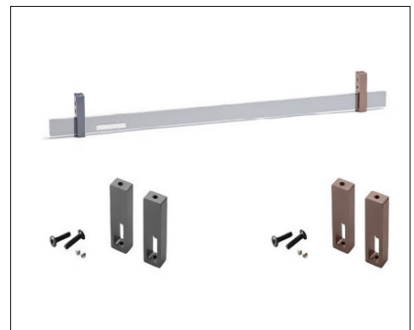

- **J403** زیرسری میله رگال سقفی موکا فرنج استایل
- **J405** زیرسری میله رگال سقفی طوسی فرنج استایل