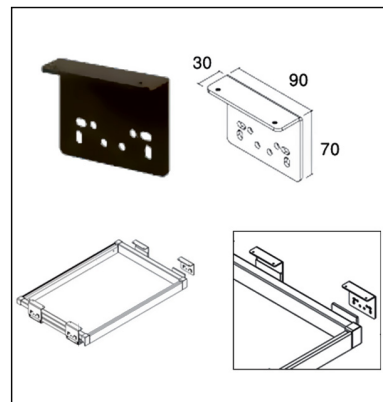

بست ال زیر سقف جهت نصب رانر ریل | **J483**