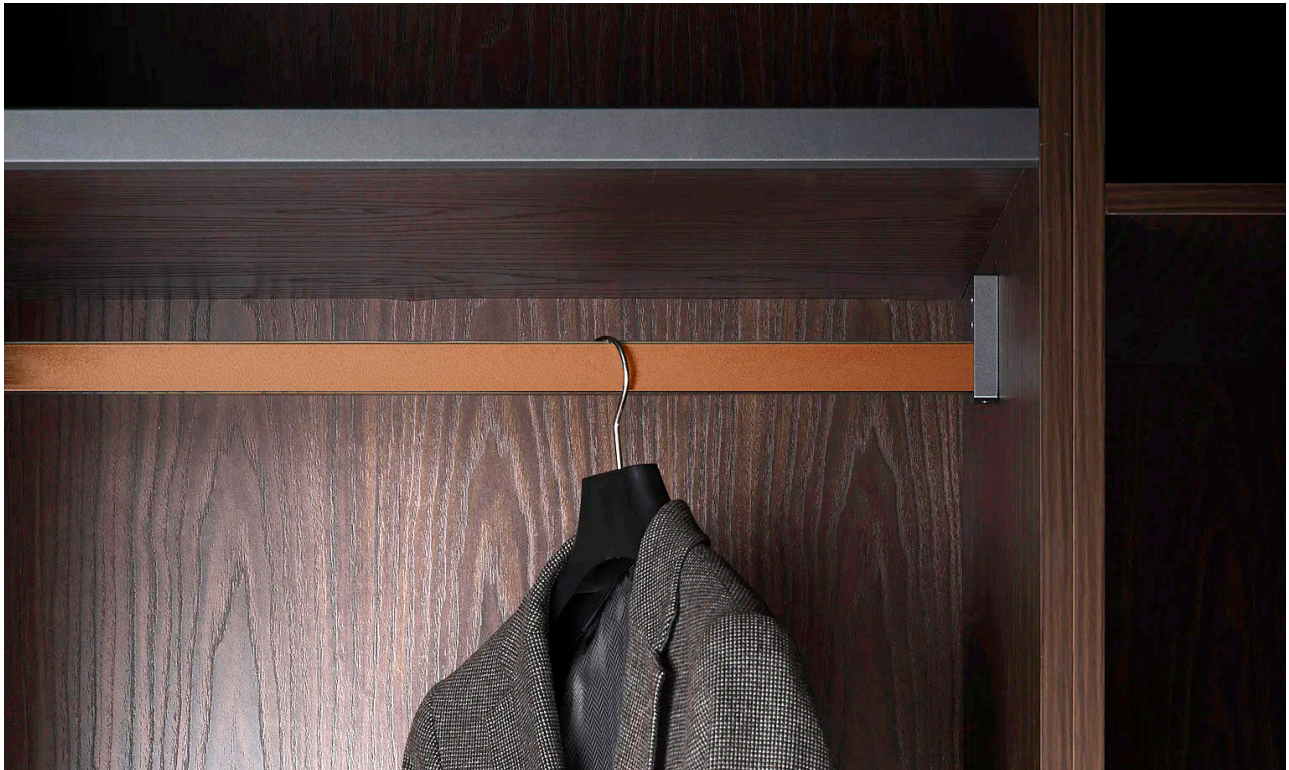

میله گالری و زیر سری فرنج استایل