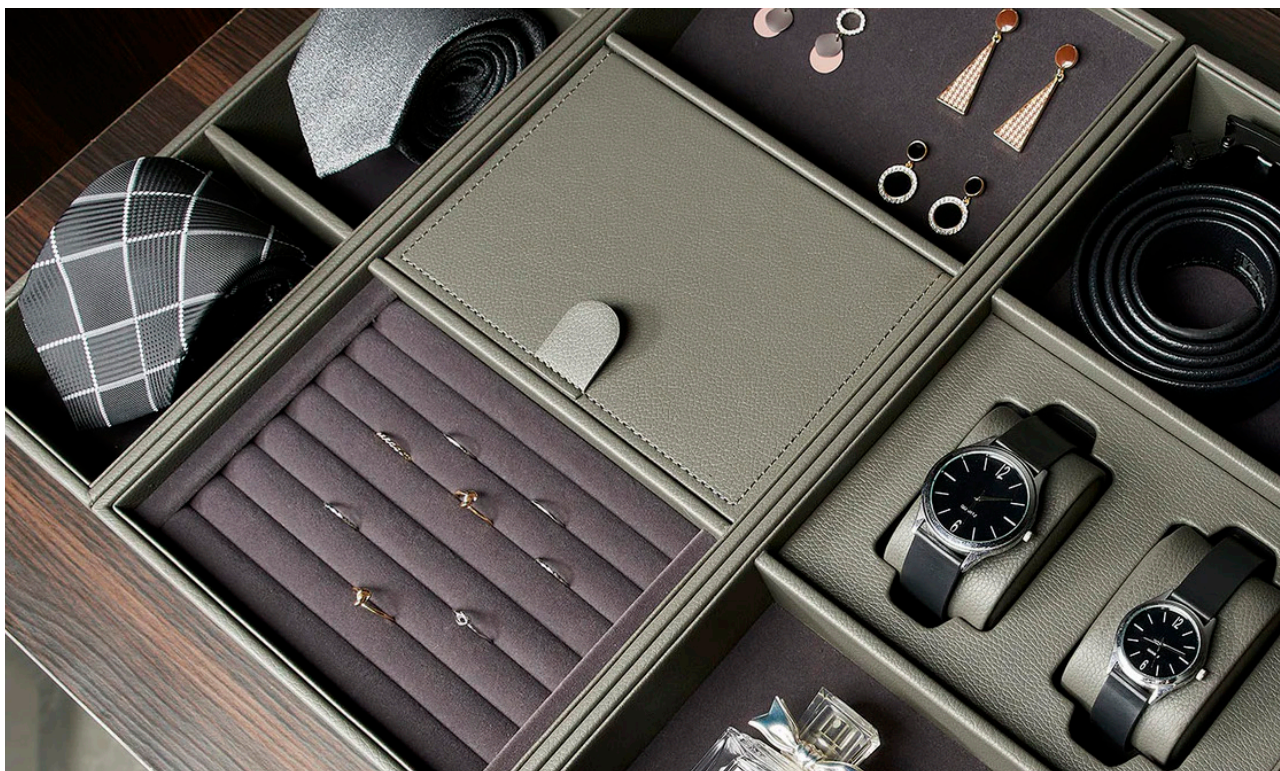

باکس چرمی ترکیبی جای گوشواره و انگشتر فرنج استایل

J918 | باکس چرمی ترکیبی جای گوشواره و انگشتر رنگ قرمز فرنج استایل ارتفاع ۵۵mm، عمق ۴۱۰mm، عرض ۲۰۰mm