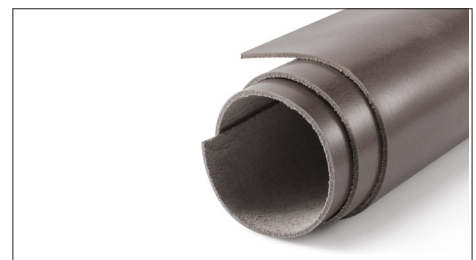

J999 | رول چرمی رنگ طوسی عرض ۱.۴۵m و طول ۴۰m