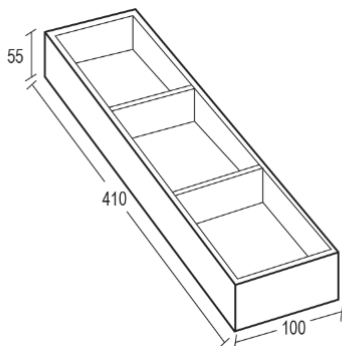

J957 باکس چرمی ترکیبی جای کروات رنگ طوسی فرنج استایل ارتفاع ۵۵mm، عمق ۴۱۰mm، عرض ۱۰۰mm

ارتفاع*عمق*عرض (mm)

۱۰۰ X ۴۱۰ X ۵۵