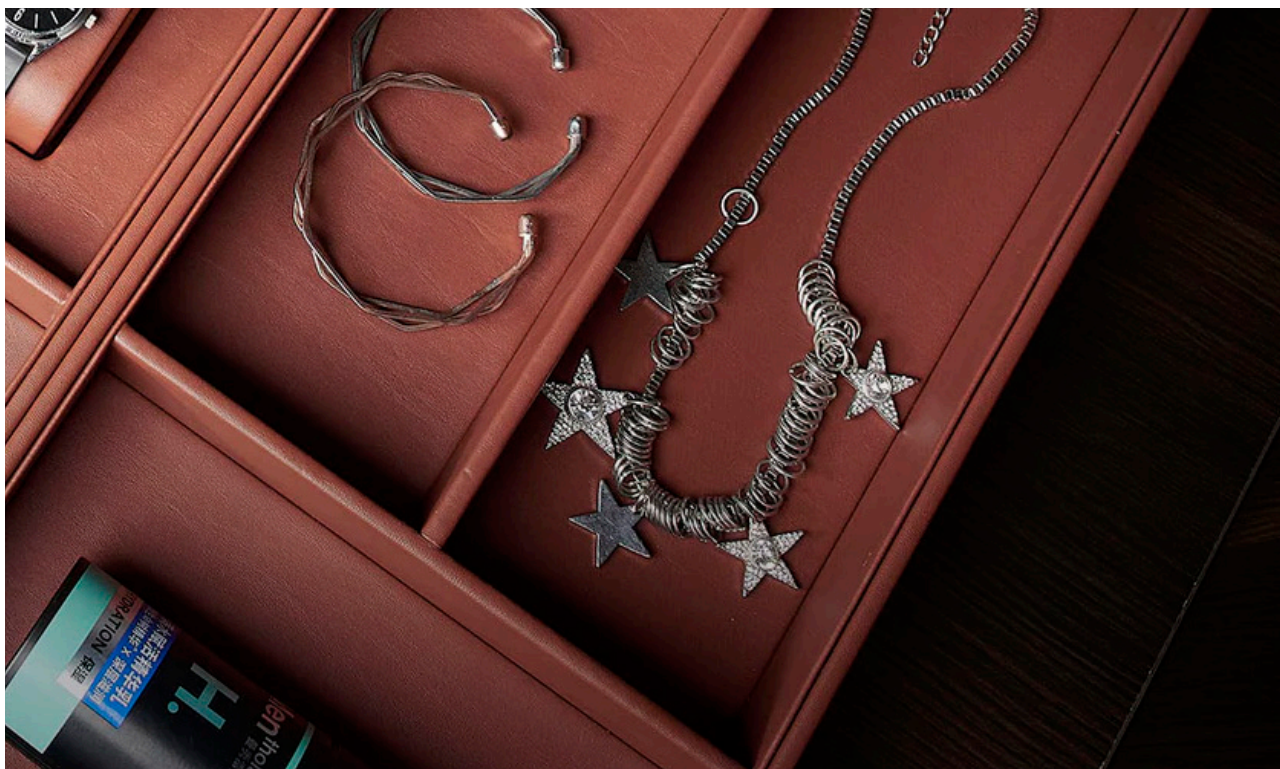

باکس چرمی ترکیبی چند منظوره فرنچ استایل عرض ۲۰۰mm

باکس چرمی ترکیبی چند منظوره رنگ قرمز فرنچ استایل ارتفاع ۲۰۰mm، عمق ۴۰۰mm، عرض ۲۰۰mm | **J920**