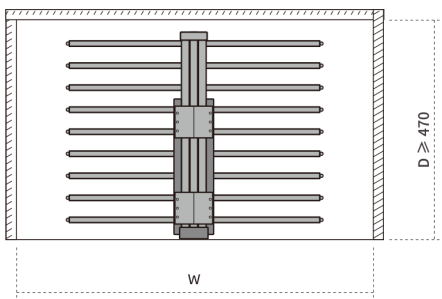

ارتفاع*عمق*عرض (mm)
۶۳۰ X ۴۵۵ X ۱۱۵