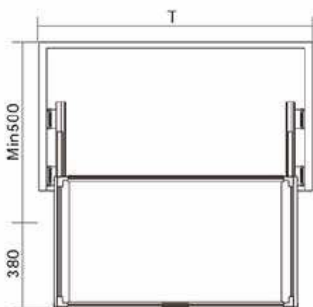

۱. عرض ۴۵۰-۶۰۰-۹۰۰mm
۲. تحمل وزن ۱۵ کیلوگرم
۳. با آرامبند

توجه داشته باشید حداقل عمق مورد نیاز ۵۰۰mm

ارتفاع*عمق*عرض (mm)	عرض یونیت (mm)
۴۱۴ X ۴۸۰ X ۱۳۷	۴۵۰
۵۶۴ X ۴۸۰ X ۱۳۷	۶۰۰
۸۶۴ X ۴۸۰ X ۱۳۷	۹۰۰