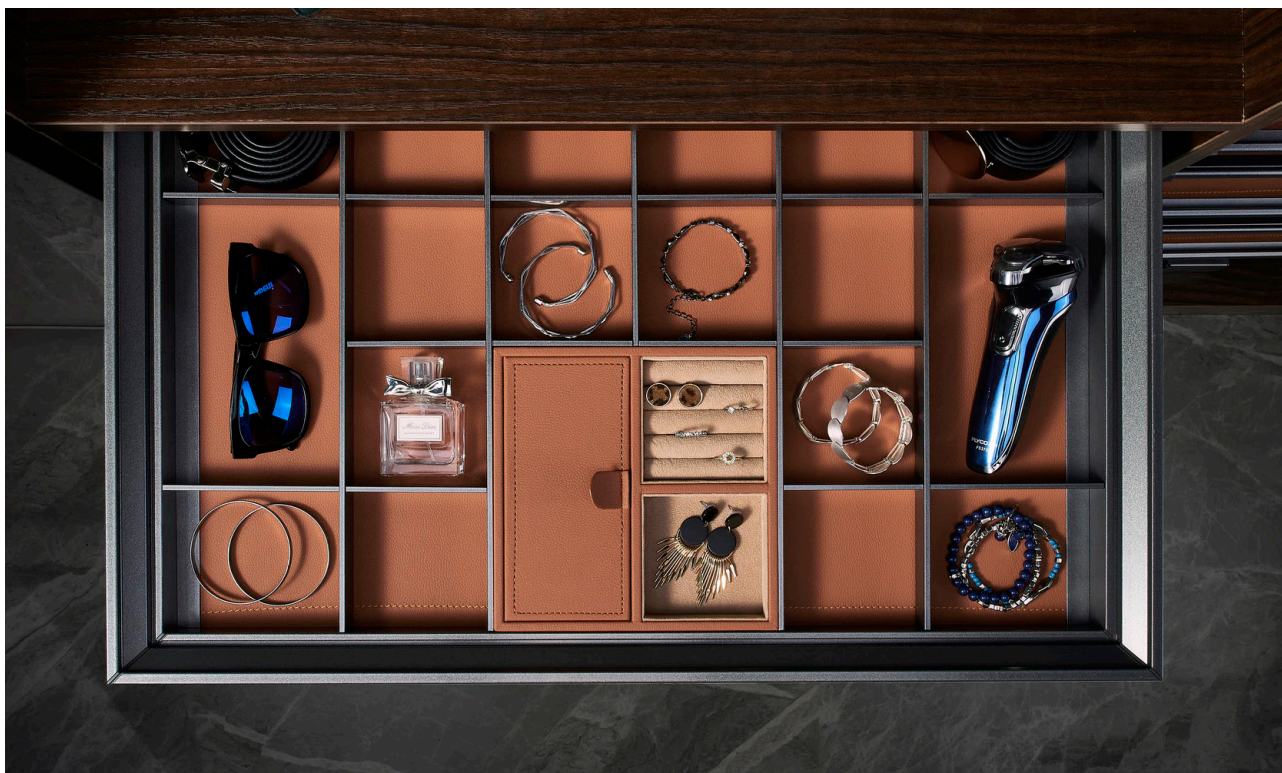

سینی مشبک جای زیور آلات ریلی فرنج استایل

J911 سینی مشبک جای زیورآلات چرمی ریلی رنگ موکا قرمز فرنج استایل عرض ۶۰۰mm

J912 سینی مشبک جای زیورآلات چرمی ریلی رنگ موکا قرمز فرنج استایل عرض ۹۰۰mm