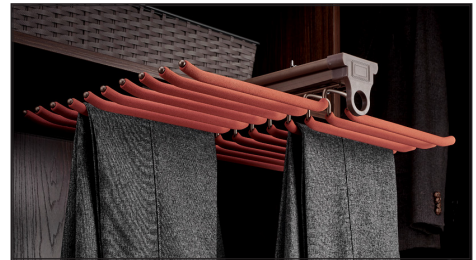

J922 | رک ریلی جای شلوار سقفی دو طرفه رنگ طوسی نارنجی فرنچ استایل ارتفاع ۱۱۵mm، عمق ۴۵۵mm، عرض ۶۳۰mm