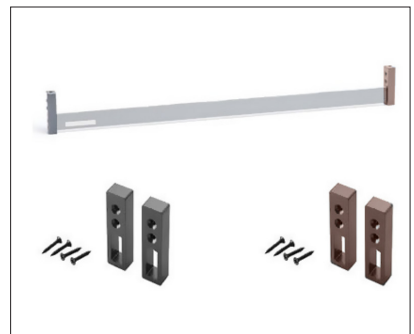

- **J453** زیرسری میله رگال دیواری موکا فرنج استایل
- **J455** زیرسری میله رگال دیواری طوسی فرنج استایل