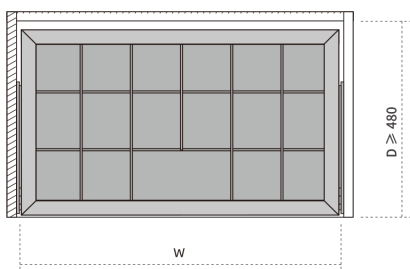

توجه داشته باشید حداقل عمق مورد نیاز ۵۰۰mm

۱. عرض ۶۰۰-۹۰۰mm
۲. تحمل وزن ۱۵ کیلوگرم
۳. با آرامبند

ارتفاع*عمق*عرض (mm)

۵۶۴ X ۴۶۵ X ۱۷۰

۸۶۴ X ۴۶۵ X ۱۷۰