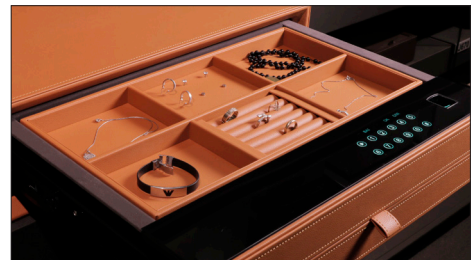

J928 | کشو ایمنی چرمی رنگ نارنجی فرنج استایل ارتفاع ۱۶۹mm، عمق ۴۹۵mm، عرض ۵۶۸mm

J948 | کشو ایمنی چرمی رنگ طوسی فرنج استایل ارتفاع ۱۶۹mm، عمق ۴۹۵mm، عرض ۵۶۸mm