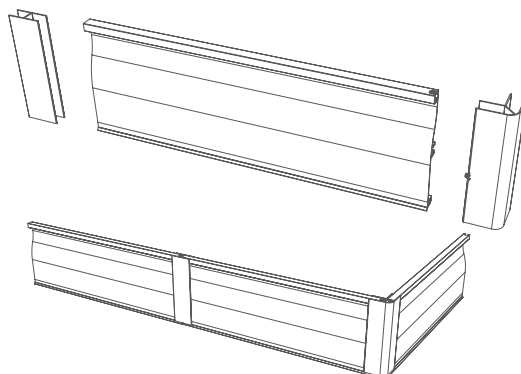

پروفیل زیر صفحه کابینت طول ۵۸۵۰mm

- L601 پروفیل زیر صفحه کابینت نوک مدادی طول ۵۸۵۰mm
- L611 کرنر جوینت پروفیل زیر صفحه کابینت نوک مدادی

پاخور آلومینیومی مورب خطی با قابلیت نور پردازی ارتفاع ۱۰۰mm طول ۴۸۰۰mm

- L620 پروفیل پاخور مورب خطی با رنگ مشکی مات و قابلیت نور پردازی ارتفاع ۱۰۰mm، طول ۴۸۰۰mm
- L621 کنج پاخور مورب خطی با رنگ مشکی مات ارتفاع ۱۰۰mm
- L622 اتصال میانه پاخور مورب خطی با رنگ مشکی مات ارتفاع ۱۰۰mm
- L623 گسکت درزگیر زیر پروفیل پاخور مورب خطی طول ۴۸۰۰mm

- I204 کاور دیفیوزر لایتینگ طول ۴۸۰۰mm

نور پیشنهادی: N791