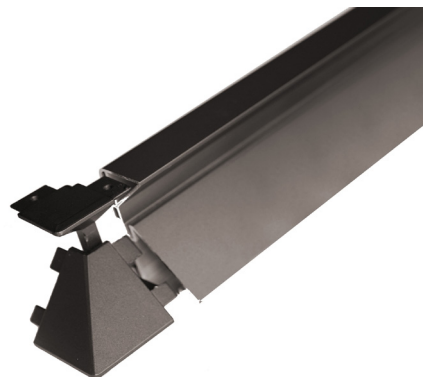

پروفیل زیر صفحه کابینت طول ۵۸۵۰mm

- L601 پروفیل زیر صفحه کابینت نوک مدادی طول ۵۸۵۰mm
- L611 کرنر جوینت پروفیل زیر صفحه کابینت نوک مدادی