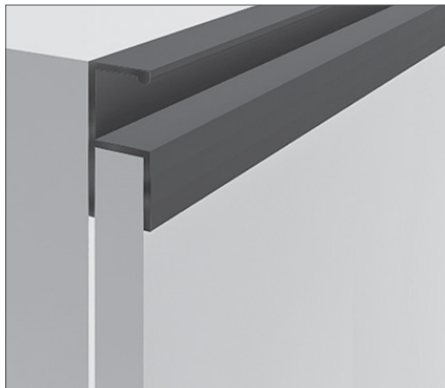

Profile Door Handles

series
Chapter L

دستگیره پروفیلی H فرم پودری طول ۴۸۰۰mm

- L012 دستگیره پروفیلی H فرم سفید پودری طول ۴۸۰۰mm
- L013 دستگیره پروفیلی H فرم مشکی پودری طول ۴۸۰۰mm
- L017 دستگیره پروفیلی H فرم نوک مدادی پودری طول ۴۸۰۰mm

نکته: دستگیره H فرم مخصوص MDF به ضخامت ۱۶mm است

دستگیره پروفیلی G فرم پودری طول ۴۸۰۰mm

- L052 دستگیره پروفیلی G فرم سفید پودری طول ۴۸۰۰mm
- L053 دستگیره پروفیلی G فرم مشکی پودری طول ۴۸۰۰mm
- L057 دستگیره پروفیلی G فرم نوک مدادی پودری طول ۴۸۰۰mm