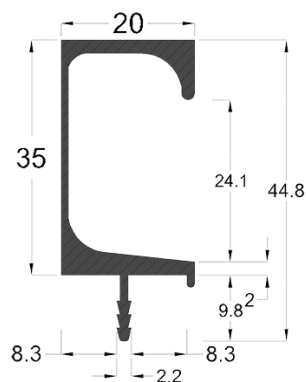

دستگیره پروفیلی H فرم سرامیکی نانو ضدخس سوپر مات آنودایز طول ۳۰۰۰mm

- L241 دستگیره پروفیلی H فرم سرامیکی نانو ضدخس موکا سوپر مات آنودایز طول ۳۰۰۰mm
- L242 دستگیره پروفیلی H فرم سرامیکی نانو ضدخس برنزی سوپر مات آنودایز طول ۳۰۰۰mm
- L243 دستگیره پروفیلی H فرم سرامیکی نانو ضدخس شامپاینی سوپر مات آنودایز طول ۳۰۰۰mm
- L244 دستگیره پروفیلی H فرم سرامیکی نانو ضدخس سیلور سوپر مات آنودایز طول ۳۰۰۰mm

نکته: دستگیره H فرم مخصوص MDF به ضخامت ۱۶mm است

دستگیره پروفیلی G فرم سرامیکی نانو ضدخس سوپر مات آنودایز طول ۳۰۰۰mm

- L251 دستگیره پروفیلی G فرم سرامیکی نانو ضدخس موکا سوپر مات آنودایز طول ۳۰۰۰mm
- L252 دستگیره پروفیلی G فرم سرامیکی نانو ضدخس برنزی سوپر مات آنودایز طول ۳۰۰۰mm
- L253 دستگیره پروفیلی G فرم سرامیکی نانو ضدخس شامپاینی سوپر مات آنودایز طول ۳۰۰۰mm
- L254 دستگیره پروفیلی G فرم سرامیکی نانو ضدخس سیلور سوپر مات آنودایز طول ۳۰۰۰mm

نکته: نیاز به شیار با عمق ۹/۸mm دارد