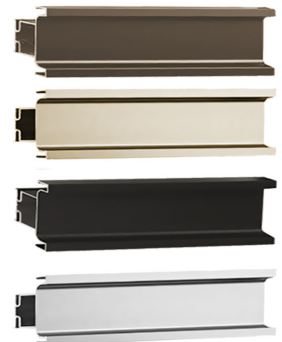

دستگیره پروفیلی U فرم کمدی سرامیکی نانو ضدخش سوپر مات آنودایز طول ۳۰۰mm

- L231 دستگیره پروفیلی U فرم کمدی سرامیکی نانو ضدخش موکا سوپر مات آنودایز طول ۳۰۰mm
- L232 دستگیره پروفیلی U فرم کمدی سرامیکی نانو ضدخش برنزی سوپر مات آنودایز طول ۳۰۰mm
- L233 دستگیره پروفیلی U فرم کمدی سرامیکی نانو ضدخش شامپاینی سوپر مات آنودایز طول ۳۰۰mm
- L234 دستگیره پروفیلی U فرم کمدی سرامیکی نانو ضدخش سیلور سوپر مات آنودایز طول ۳۰۰mm