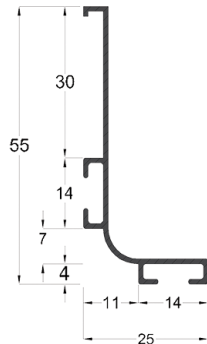

نکته: برای اتصال به یونیت نیاز به کد L۲۰۰ دارد