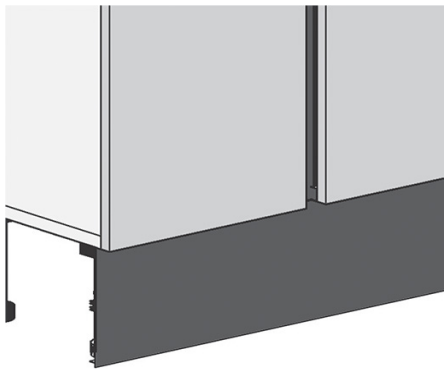

پاخور آلومینیومی پودری ارتفاع ۱۰۰mm طول ۶۰۰mm

- L501 پاخور آلومینیومی نوک مدادی پودری ارتفاع ۱۰۰mm، طول ۶۰۰mm
- L502 پاخور آلومینیومی سفید پودری ارتفاع ۱۰۰mm، طول ۶۰۰mm
- L503 پاخور آلومینیومی مشکی پودری ارتفاع ۱۰۰mm، طول ۶۰۰mm