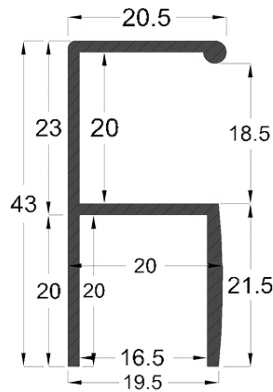

Profile Door Handles

series
Chapter L

دستگیره پروفیلی H فرم پودری طول ۴۸۰۰mm

- L012 دستگیره پروفیلی H فرم سفید پودری طول ۴۸۰۰mm
- L013 دستگیره پروفیلی H فرم مشکی پودری طول ۴۸۰۰mm
- L017 دستگیره پروفیلی H فرم نوک مدادی پودری طول ۴۸۰۰mm

نکته: دستگیره H فرم مخصوص MDF به ضخامت ۱۶mm است

دستگیره پروفیلی G فرم پودری طول ۴۸۰۰mm

- L052 دستگیره پروفیلی G فرم سفید پودری طول ۴۸۰۰mm
- L053 دستگیره پروفیلی G فرم مشکی پودری طول ۴۸۰۰mm
- L057 دستگیره پروفیلی G فرم نوک مدادی پودری طول ۴۸۰۰mm

نکته: نیاز به شیار با عمق ۹/۸mm دارد

دستگیره پروفیلی L فرم زمینی پودری طول ۴۸۰۰mm

- L072** دستگیره پروفیلی L فرم زمینی سفید پودری طول ۴۸۰۰mm
- L073** دستگیره پروفیلی L فرم زمینی مشکی پودری طول ۴۸۰۰mm
- L077** دستگیره پروفیلی L فرم زمینی نوک مدادی پودری طول ۴۸۰۰mm