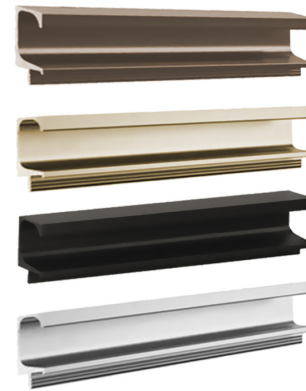

دستگیره پروفیلی G فرم سرامیکی نانو ضدخس سوپر مات آنودایز طول ۳۰۰۰mm

- L251 دستگیره پروفیلی G فرم سرامیکی نانو ضدخس موکا سوپر مات آنودایز طول ۳۰۰۰mm
- L252 دستگیره پروفیلی G فرم سرامیکی نانو ضدخس برنزی سوپر مات آنودایز طول ۳۰۰۰mm
- L253 دستگیره پروفیلی G فرم سرامیکی نانو ضدخس شامپاینی سوپر مات آنودایز طول ۳۰۰۰mm
- L254 دستگیره پروفیلی G فرم سرامیکی نانو ضدخس سیلور سوپر مات آنودایز طول ۳۰۰۰mm

نکته: نیاز به شیار با عمق ۹/۸mm دارد