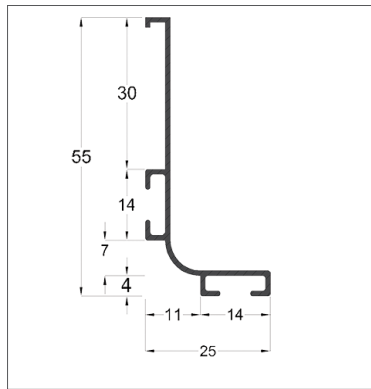

نکته: برای اتصال به یونیت نیاز به کد L۲۰۰ دارد

دستگیره پروفیلی U فرم سرامیکی نانو ضدخس سوپر مات آنودایز طول ۳۰۰mm

- L211 دستگیره پروفیلی U فرم زمینی سرامیکی نانو ضدخس موکا سوپر مات آنودایز طول ۳۰۰mm
- L212 دستگیره پروفیلی U فرم زمینی سرامیکی نانو ضدخس برنزی سوپر مات آنودایز طول ۳۰۰mm
- L213 دستگیره پروفیلی U فرم زمینی سرامیکی نانو ضدخس شامپاینی سوپر مات آنودایز طول ۳۰۰mm
- L214 دستگیره پروفیلی U فرم زمینی سرامیکی نانو ضدخس سیلور سوپر مات آنودایز طول ۳۰۰mm