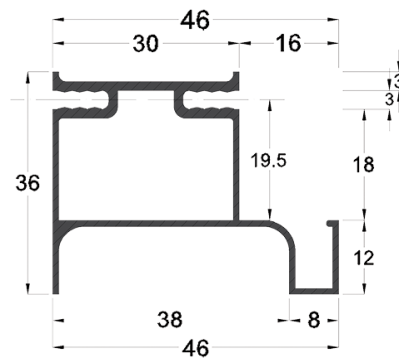

دستگیره پروفیلی L فرم کمدی پودری طول ۲۴۰۰mm

- دستگیره پروفیلی L فرم کمدی سفید پودری طول ۲۴۰۰mm | L092
- دستگیره پروفیلی L فرم کمدی مشکی پودری طول ۲۴۰۰mm | L093
- دستگیره پروفیلی L فرم کمدی نوک مدادی پودری طول ۲۴۰۰mm | L097

دستگیره پروفیلی U فرم کمدی پودری طول ۲۴۰۰mm

- دستگیره پروفیلی U فرم کمدی سفید پودری طول ۲۴۰۰mm | L102
- دستگیره پروفیلی U فرم کمدی مشکی پودری طول ۲۴۰۰mm | L103
- دستگیره پروفیلی U فرم کمدی نوک مدادی پودری طول ۲۴۰۰mm | L107