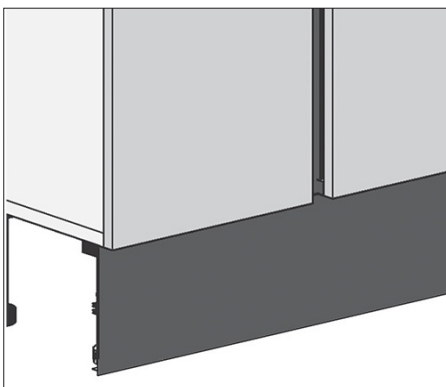

پاخور آلومینیومی سرامیکی نانو ضدخس سوپر مات آنودایز ارتفاع ۱۰۰mm طول ۳۰۰mm

- L511 پاخور آلومینیومی سرامیکی نانو ضدخس موکا سوپر مات آنودایز ارتفاع ۱۰۰mm، طول ۳۰۰mm
- L512 پاخور آلومینیومی سرامیکی نانو ضدخس برنزی سوپر مات آنودایز ارتفاع ۱۰۰mm، طول ۳۰۰mm
- L513 پاخور آلومینیومی سرامیکی نانو ضدخس شامپاینی سوپر مات آنودایز ارتفاع ۱۰۰mm، طول ۳۰۰mm
- L514 پاخور آلومینیومی سرامیکی نانو ضدخس سیلور سوپر مات آنودایز ارتفاع ۱۰۰mm، طول ۳۰۰mm