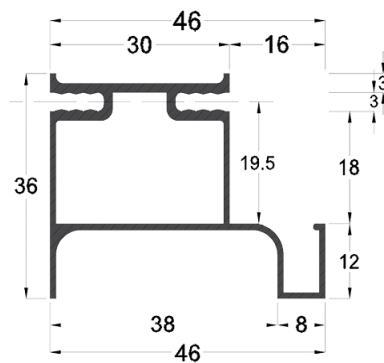

دستگیره پروفیلی L فرم کمدی سرامیکی نانو ضدخش سوپر مات آنودایز طول ۳۰۰mm

- L221 دستگیره پروفیلی L فرم کمدی سرامیکی نانو ضدخش موکا سوپر مات آنودایز طول ۳۰۰mm
- L222 دستگیره پروفیلی L فرم کمدی سرامیکی نانو ضدخش برنزی سوپر مات آنودایز طول ۳۰۰mm
- L223 دستگیره پروفیلی L فرم کمدی سرامیکی نانو ضدخش شامپاینی سوپر مات آنودایز طول ۳۰۰mm
- L224 دستگیره پروفیلی L فرم کمدی سرامیکی نانو ضدخش سیلور سوپر مات آنودایز طول ۳۰۰mm