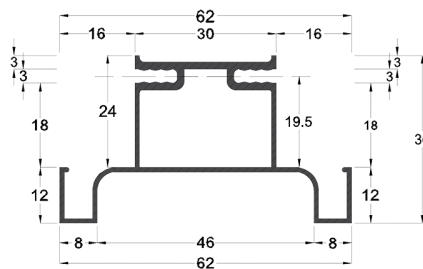

پاخور آلومینیومی ارتفاع ۱۵۰mm، طول ۴۸۰۰mm

- L302 پاخور آلومینیومی سفید پودری ارتفاع ۱۵۰mm، طول ۴۸۰۰mm
- L303 پاخور آلومینیومی مشکی پودری ارتفاع ۱۵۰mm، طول ۴۸۰۰mm
- L307 پاخور آلومینیومی نوک مدادی پودری ارتفاع ۱۵۰mm، طول ۴۸۰۰mm