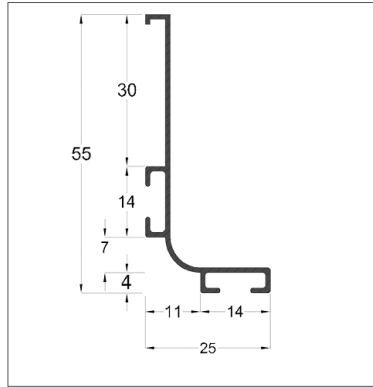

نکته: برای اتصال به یونیت نیاز به کد L۲۰۰ دارد

دستگیره پروفیلی U فرم زمینی پودری طول ۴۸۰۰mm

- **L082** دستگیره پروفیلی U فرم زمینی سفید پودری طول ۴۸۰۰mm
- **L083** دستگیره پروفیلی U فرم زمینی مشکی پودری طول ۴۸۰۰mm
- **L087** دستگیره پروفیلی U فرم زمینی نوک مدادی پودری طول ۴۸۰۰mm