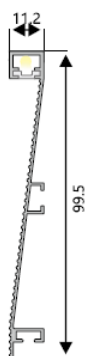

پروفیل زیر صفحه کابینت طول ۵۸۵۰mm

- L601 پروفیل زیر صفحه کابینت نوک مدادی طول ۵۸۵۰mm
- L611 کرنر جوینت پروفیل زیر صفحه کابینت نوک مدادی

پاخور آلومینیومی مورب خطی با قابلیت نور پردازی ارتفاع ۱۰۰mm طول ۴۸۰۰mm

- L620 پروفیل پاخور مورب خطی با رنگ مشکی مات و قابلیت نور پردازی ارتفاع ۱۰۰mm، طول ۴۸۰۰mm
- L621 کنج پاخور مورب خطی با رنگ مشکی مات ارتفاع ۱۰۰mm
- L622 اتصال میانه پاخور مورب خطی با رنگ مشکی مات ارتفاع ۱۰۰mm
- L623 گسکت درزگیر زیر پروفیل پاخور مورب خطی طول ۴۸۰۰mm

- I204 کاور دیفیوزر لایتینگ طول ۴۸۰۰mm

نور پیشنهادی: N791