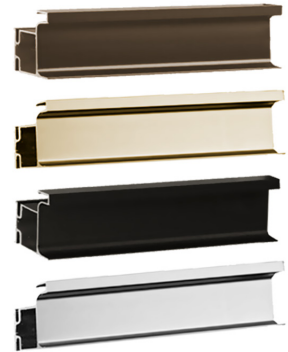

دستگیره پروفیلی L فرم کمدی سرامیکی نانو ضدخش سوپر مات آنودایز طول ۳۰۰mm

- L221 دستگیره پروفیلی L فرم کمدی سرامیکی نانو ضدخش موکا سوپر مات آنودایز طول ۳۰۰mm
- L222 دستگیره پروفیلی L فرم کمدی سرامیکی نانو ضدخش برنزی سوپر مات آنودایز طول ۳۰۰mm
- L223 دستگیره پروفیلی L فرم کمدی سرامیکی نانو ضدخش شامپاینی سوپر مات آنودایز طول ۳۰۰mm
- L224 دستگیره پروفیلی L فرم کمدی سرامیکی نانو ضدخش سیلور سوپر مات آنودایز طول ۳۰۰mm