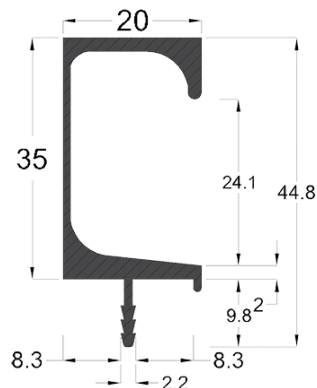

Profile Door Handles

series
Chapter L

دستگیره پروفیلی H فرم پودری طول ۴۸۰۰mm

- L012 دستگیره پروفیلی H فرم سفید پودری طول ۴۸۰۰mm
- L013 دستگیره پروفیلی H فرم مشکی پودری طول ۴۸۰۰mm
- L017 دستگیره پروفیلی H فرم نوک مدادی پودری طول ۴۸۰۰mm

نکته: دستگیره H فرم مخصوص MDF به ضخامت ۱۶mm است

دستگیره پروفیلی G فرم پودری طول ۴۸۰۰mm

- L052 دستگیره پروفیلی G فرم سفید پودری طول ۴۸۰۰mm
- L053 دستگیره پروفیلی G فرم مشکی پودری طول ۴۸۰۰mm
- L057 دستگیره پروفیلی G فرم نوک مدادی پودری طول ۴۸۰۰mm

نکته: نیاز به شیار با عمق ۹/۸mm دارد

دستگیره پروفیلی L فرم زمینی پودری طول ۴۸۰۰mm

- L072** دستگیره پروفیلی L فرم زمینی سفید پودری طول ۴۸۰۰mm
- L073** دستگیره پروفیلی L فرم زمینی مشکی پودری طول ۴۸۰۰mm
- L077** دستگیره پروفیلی L فرم زمینی نوک مدادی پودری طول ۴۸۰۰mm