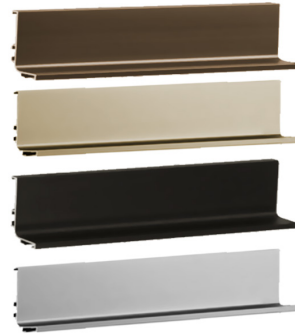

دستگیره پروفیلی L فرم سرامیکی نانو ضدخس سوپر مات آنودایز طول ۳۰۰mm

- L201 دستگیره پروفیلی L فرم زمینی سرامیکی نانو ضدخس موکا سوپر مات آنودایز طول ۳۰۰mm
- L202 دستگیره پروفیلی L فرم زمینی سرامیکی نانو ضدخس برنزی سوپر مات آنودایز طول ۳۰۰mm
- L203 دستگیره پروفیلی L فرم زمینی سرامیکی نانو ضدخس شامپاینی سوپر مات آنودایز طول ۳۰۰mm
- L204 دستگیره پروفیلی L فرم زمینی سرامیکی نانو ضدخس سیلور سوپر مات آنودایز طول ۳۰۰mm