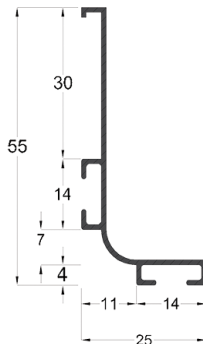

نکته: برای اتصال به یونیت نیاز به کد L۲۰۰ دارد