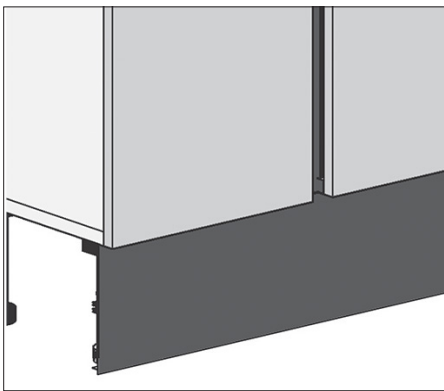

پاخور آلومینیومی ارتفاع ۱۵۰mm، طول ۴۸۰۰mm

- L302 پاخور آلومینیومی سفید پودری ارتفاع ۱۵۰mm، طول ۴۸۰۰mm
- L303 پاخور آلومینیومی مشکی پودری ارتفاع ۱۵۰mm، طول ۴۸۰۰mm
- L307 پاخور آلومینیومی نوک مدادی پودری ارتفاع ۱۵۰mm، طول ۴۸۰۰mm