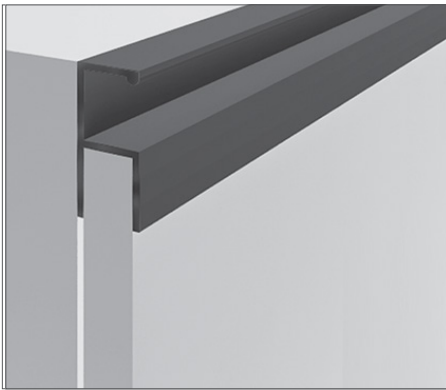

نکته: دستگیره H فرم مخصوص MDF به ضخامت ۱۶mm است