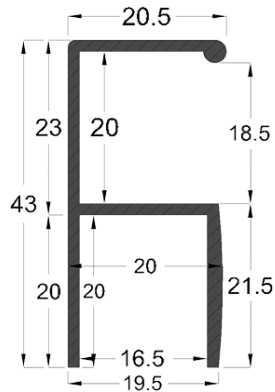

نکته: دستگیره H فرم مخصوص MDF به ضخامت ۱۶mm است