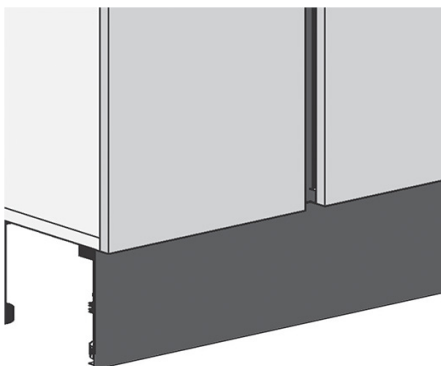

پاخور آلومینیومی سرامیکی نانوذخش سوپر مات آنودایز ارتفاع ۱۵۰mm طول ۳۰۰۰mm

- L291 پاخور آلومینیومی سرامیکی نانوذخش موکا سوپر مات آنودایز ارتفاع ۱۵۰mm، طول ۳۰۰۰mm
- L292 پاخور آلومینیومی سرامیکی نانوذخش برنزی سوپر مات آنودایز ارتفاع ۱۵۰mm، طول ۳۰۰۰mm
- L293 پاخور آلومینیومی سرامیکی نانوذخش شامپاینی سوپر مات آنودایز ارتفاع ۱۵۰mm، طول ۳۰۰۰mm
- L294 پاخور آلومینیومی سرامیکی نانوذخش سیلور سوپر مات آنودایز ارتفاع ۱۵۰mm، طول ۳۰۰۰mm