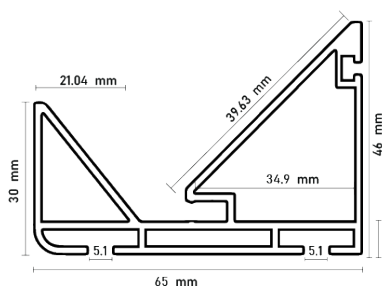

پاخور آلومینیومی ارتفاع ۱۵۰mm، طول ۴۸۰۰mm

- L302 پاخور آلومینیومی سفید پودری ارتفاع ۱۵۰mm، طول ۴۸۰۰mm
- L303 پاخور آلومینیومی مشکی پودری ارتفاع ۱۵۰mm، طول ۴۸۰۰mm
- L307 پاخور آلومینیومی نوک مدادی پودری ارتفاع ۱۵۰mm، طول ۴۸۰۰mm

پاخور آلومینیومی پودری ارتفاع ۱۰۰mm طول ۶۰۰mm

- L501 پاخور آلومینیومی نوک مدادی پودری ارتفاع ۱۰۰mm، طول ۶۰۰mm
- L502 پاخور آلومینیومی سفید پودری ارتفاع ۱۰۰mm، طول ۶۰۰mm
- L503 پاخور آلومینیومی مشکی پودری ارتفاع ۱۰۰mm، طول ۶۰۰mm

پاخور آلومینیومی سرامیکی نانو ضدخس سوپر مات آنودایز ارتفاع ۱۰۰mm طول ۳۰۰mm

- L511 پاخور آلومینیومی سرامیکی نانو ضدخس موکا سوپر مات آنودایز ارتفاع ۱۰۰mm، طول ۳۰۰mm
- L512 پاخور آلومینیومی سرامیکی نانو ضدخس برنزی سوپر مات آنودایز ارتفاع ۱۰۰mm، طول ۳۰۰mm
- L513 پاخور آلومینیومی سرامیکی نانو ضدخس شامپاینی سوپر مات آنودایز ارتفاع ۱۰۰mm، طول ۳۰۰mm
- L514 پاخور آلومینیومی سرامیکی نانو ضدخس سیلور سوپر مات آنودایز ارتفاع ۱۰۰mm، طول ۳۰۰mm

پروفیل زیر صفحه کابینت طول ۵۸۵۰mm

- L601 پروفیل زیر صفحه کابینت نوک مدادی طول ۵۸۵۰mm
- L611 کرنر جوینت پروفیل زیر صفحه کابینت نوک مدادی

پاخور آلومینیومی مورب خطی با قابلیت نور پردازی ارتفاع ۱۰۰mm طول ۴۸۰۰mm