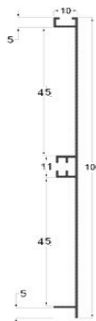

پاخور آلومینیومی ارتفاع ۱۵۰mm، طول ۴۸۰۰mm

- L302 پاخور آلومینیومی سفید پودری ارتفاع ۱۵۰mm، طول ۴۸۰۰mm
- L303 پاخور آلومینیومی مشکی پودری ارتفاع ۱۵۰mm، طول ۴۸۰۰mm
- L307 پاخور آلومینیومی نوک مدادی پودری ارتفاع ۱۵۰mm، طول ۴۸۰۰mm

پاخور آلومینیومی سرامیکی نانوذخش سوپر مات آنودایز ارتفاع ۱۵۰mm طول ۳۰۰۰mm

- L291 پاخور آلومینیومی سرامیکی نانوذخش موکا سوپر مات آنودایز ارتفاع ۱۵۰mm، طول ۳۰۰۰mm
- L292 پاخور آلومینیومی سرامیکی نانوذخش برنزی سوپر مات آنودایز ارتفاع ۱۵۰mm، طول ۳۰۰۰mm
- L293 پاخور آلومینیومی سرامیکی نانوذخش شامپاینی سوپر مات آنودایز ارتفاع ۱۵۰mm، طول ۳۰۰۰mm
- L294 پاخور آلومینیومی سرامیکی نانوذخش سیلور سوپر مات آنودایز ارتفاع ۱۵۰mm، طول ۳۰۰۰mm

پاخور آلومینیومی پودری ارتفاع ۱۰۰mm طول ۶۰۰mm

- L501 پاخور آلومینیومی نوک مدادی پودری ارتفاع ۱۰۰mm، طول ۶۰۰mm
- L502 پاخور آلومینیومی سفید پودری ارتفاع ۱۰۰mm، طول ۶۰۰mm
- L503 پاخور آلومینیومی مشکی پودری ارتفاع ۱۰۰mm، طول ۶۰۰mm

پاخور آلومینیومی سرامیکی نانو ضدخس سوپر مات آنودایز ارتفاع ۱۰۰mm طول ۳۰۰mm

- L511 پاخور آلومینیومی سرامیکی نانو ضدخس موکا سوپر مات آنودایز ارتفاع ۱۰۰mm، طول ۳۰۰mm
- L512 پاخور آلومینیومی سرامیکی نانو ضدخس برنزی سوپر مات آنودایز ارتفاع ۱۰۰mm، طول ۳۰۰mm
- L513 پاخور آلومینیومی سرامیکی نانو ضدخس شامپاینی سوپر مات آنودایز ارتفاع ۱۰۰mm، طول ۳۰۰mm
- L514 پاخور آلومینیومی سرامیکی نانو ضدخس سیلور سوپر مات آنودایز ارتفاع ۱۰۰mm، طول ۳۰۰mm