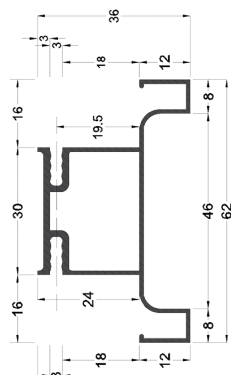

دستگیره پروفیلی L فرم کمدی پودری طول ۲۴۰۰mm

- دستگیره پروفیلی L فرم کمدی سفید پودری طول ۲۴۰۰mm | L092
- دستگیره پروفیلی L فرم کمدی مشکی پودری طول ۲۴۰۰mm | L093
- دستگیره پروفیلی L فرم کمدی نوک مدادی پودری طول ۲۴۰۰mm | L097

دستگیره پروفیلی U فرم کمدی پودری طول ۲۴۰۰mm

- دستگیره پروفیلی U فرم کمدی سفید پودری طول ۲۴۰۰mm | L102
- دستگیره پروفیلی U فرم کمدی مشکی پودری طول ۲۴۰۰mm | L103
- دستگیره پروفیلی U فرم کمدی نوک مدادی پودری طول ۲۴۰۰mm | L107