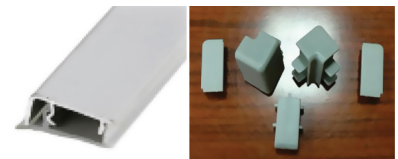

فیتینگ قابل ریگلاژ سری H

فیتینگ قابل ریگلاژ سری H۲ | M102

فیتینگ قابل ریگلاژ سری H۳ | M103

فیتینگ قابل ریگلاژ سری مدل H۴ | M104

دریچه هوا مخصوص یخچال توکار

دریچه هوا pvc طول ۳۰۰mm ، عرض ۸۰mm | M170

دریچه هوا آلومینیومی طول ۶۰۰mm ، عرض ۸۰mm | M171

قرنیز مخصوص آب بندی کابینت

قرنیز صفحه رنگ سیلور ۴۰۰۰mm | M600

پک اتصالات قرنیز صفحه رنگ سیلو | M610

مکانیزم صفحه گردان

مکانیزم صفحه گردان | M243

قفل کلیدی

قفل کلیدی سه کشو | M210

قفل کلیدی یک کشو | M211