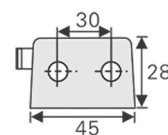

مگنت P20 پريميوم مدل بتا | **M818**

مگنت P20 جذبی پريميوم مدل گام | **M918**

دمپر مدادی

دمپر مدادی توکار (بدون پایه) | **M084**

دمپر مدادی روکار (با پایه) | **M085**

M023 اتصال فیتینگ مدل J1

M024 اتصال فیتینگ دو قطعه مدل J2

M025 اتصال فیتینگ دو قطعه مدل J3

M150 گونیا تخت رنگ سفید مدل J4

M151 گونیا تخت رنگ مشکی مدل J5

M152 گونیا تخت رنگ قهوه ایی مدل J6

M153 گونیا تخت رنگ مدل J7

M154 گونیا مثلثی چهار بیج مدل J8

M156 گونیا مثلثی دو بیج ریگلاژی مدل J10

پایه کابینت

M313 پایه کابینت مثلثی (ریگلاژ ۱۰۰mm - ۲۰۰mm)

M413 پایه کابینت کوتاه ۱۰۰mm سری ۳

M513 پایه کابینت کوتاه ۱۴۰mm سری ۳

M230 پایه ال میلی قابل ریگلاژ ۶۰mm

M231 پایه ال میلی قابل ریگلاژ ۸۰mm

M232 پایه ال میلی قابل ریگلاژ ۱۰۰mm