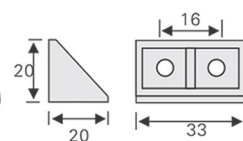

M025 اتصال فیتینگ دو قطعه مدل J3

M150 گونیا تخت رنگ سفید مدل J4

M151 گونیا تخت رنگ مشکی مدل J5

M152 گونیا تخت رنگ قهوه ایی مدل J6

M153 گونیا تخت رنگ مدل J7

M154 گونیا مثلثی چهار بیج مدل J8

M156 گونیا مثلثی دو بیج ریگلاژی مدل J10

پایه کابینت

M313 پایه کابینت مثلثی (ریگلاژ ۱۰۰mm - ۲۰۰mm)

M413 پایه کابینت کوتاه ۱۰۰mm سری ۳

M513 پایه کابینت کوتاه ۱۴۰mm سری ۳

M230 پایه ال میلی قابل ریگلاژ ۶۰mm

M231 پایه ال میلی قابل ریگلاژ ۸۰mm

M232 پایه ال میلی قابل ریگلاژ ۱۰۰mm