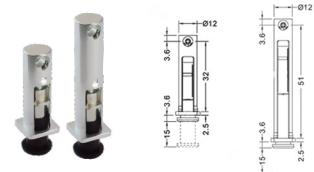

پایه کابینت

M313 پایه کابینت مثلثی (ریگلاژ ۱۰۰mm - ۲۰۰mm)

M413 پایه کابینت کوتاه ۱۰۰mm سری ۳

M513 پایه کابینت کوتاه ۱۴۰mm سری ۳

M230 پایه ال میلی قابل ریگلاژ ۶۰mm

M231 پایه ال میلی قابل ریگلاژ ۸۰mm

M232 پایه ال میلی قابل ریگلاژ ۱۰۰mm

M233 پایه ال میلی قابل ریگلاژ ۱۲۰mm

M234 پایه ال میلی قابل ریگلاژ ۱۴۰mm

M235 پایه ال میلی قابل ریگلاژ ۲۰۰mm

M236 پایه شفقی ۳۶mm

M237 پایه شفقی ۵۵mm

دستگیره و کلیپس پاخور

M014 کلیپس پاخور MDF

M117 دستگیره پاخور رنگ مشکی

فیتینگ قابل ریگلاژ سری H

فیتینگ قابل ریگلاژ سری H۲ | M102

فیتینگ قابل ریگلاژ سری H۳ | M103

فیتینگ قابل ریگلاژ سری مدل H۴ | M104

دریچه هوا مخصوص یخچال توکار

دریچه هوا pvc طول ۳۰۰mm ، عرض ۸۰mm | M170

دریچه هوا آلومینیومی طول ۶۰۰mm ، عرض ۸۰mm | M171