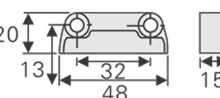

M025 اتصال فیتینگ دو قطعه مدل J3

M150 گونیا تخت رنگ سفید مدل J4

M151 گونیا تخت رنگ مشکی مدل J5

M152 گونیا تخت رنگ قهوه ایی مدل J6

M153 گونیا تخت رنگ مدل J7

M154 گونیا مثلثی چهار بیج مدل J8

M156 گونیا مثلثی دو بیج ریگلاژی مدل J10

پایه کابینت

M313 پایه کابینت مثلثی (ریگلاژ ۱۰۰mm - ۲۰۰mm)

M413 پایه کابینت کوتاه ۱۰۰mm سری ۳

M513 پایه کابینت کوتاه ۱۴۰mm سری ۳

M230 پایه ال میلی قابل ریگلاژ ۶۰mm

M231 پایه ال میلی قابل ریگلاژ ۸۰mm

M232 پایه ال میلی قابل ریگلاژ ۱۰۰mm