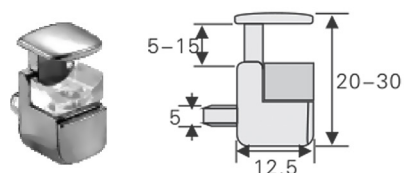

خار طبقه شیشه مدل (G)

بست پشت شیشه ویتربن بی رنگ

بست نگهدارنده شیشه مدل A

M330 بست نگهدارنده شیشه مدل A1

M331 بست نگهدارنده شیشه مدل A2

M334 بست نگهدارنده شیشه مدل A5

M338 بست نگهدارنده شیشه مدل A7

ضربه گیر و گردگیر بی رنگ