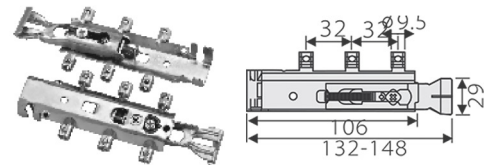

فیتینگ قابل ریگلاژ سری H

فیتینگ قابل ریگلاژ سری H۲ | M102

فیتینگ قابل ریگلاژ سری H۳ | M103

فیتینگ قابل ریگلاژ سری مدل H۴ | M104

دریچه هوا مخصوص یخچال توکار

دریچه هوا pvc طول ۳۰۰mm ، عرض ۸۰mm | M170

دریچه هوا آلومینیومی طول ۶۰۰mm ، عرض ۸۰mm | M171

قرنیز مخصوص آب بندی کابینت

قرنیز صفحه رنگ سیلور ۴۰۰۰mm | M600

پک اتصالات قرنیز صفحه رنگ سیلو | M610

مکانیزم صفحه گردان

مکانیزم صفحه گردان | M243

قفل کلیدی

قفل کلیدی سه کشو | M210

قفل کلیدی یک کشو | M211