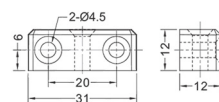

M150 گونیا تخت رنگ سفید مدل J4