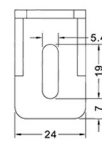

مگنت P20 پريميوم مدل بتا | **M818**

مگنت P20 جذبی پريميوم مدل گام | **M918**

دمپر مدادی

دمپر مدادی توکار (بدون پایه) | **M084**

دمپر مدادی روکار (با پایه) | **M085**

M023 اتصال فیتینگ مدل J1

M024 اتصال فیتینگ دو قطعه مدل J2

M025 اتصال فیتینگ دو قطعه مدل J3

M150 گونیا تخت رنگ سفید مدل J4

M151 گونیا تخت رنگ مشکی مدل J5

M152 گونیا تخت رنگ قهوه ایی مدل J6

M153 گونیا تخت رنگ مدل J7

M154 گونیا مثلثی چهار بیج مدل J8

M156 گونیا مثلثی دو بیج ریگلاژی مدل J10

پایه کابینت

M313 پایه کابینت مثلثی (ریگلاژ ۱۰۰mm - ۲۰۰mm)

M413 پایه کابینت کوتاه ۱۰۰mm سری ۳

M513 پایه کابینت کوتاه ۱۴۰mm سری ۳

M230 پایه ال میلی قابل ریگلاژ ۶۰mm

M231 پایه ال میلی قابل ریگلاژ ۸۰mm

M232 پایه ال میلی قابل ریگلاژ ۱۰۰mm