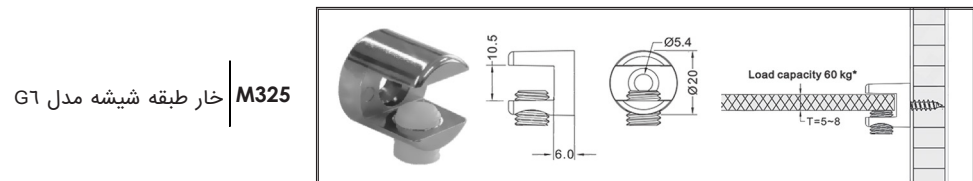

خار طبقه شیشه مدل (G)

بست پشت شیشه ویتربن بی رنگ

بست نگهدارنده شیشه مدل A

M330 بست نگهدارنده شیشه مدل A1

M331 بست نگهدارنده شیشه مدل A2

M334 بست نگهدارنده شیشه مدل A5

M338 بست نگهدارنده شیشه مدل A7

ضربه گیر و گردگیر بی رنگ