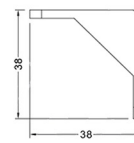

M025 اتصال فیتینگ دو قطعه مدل J3

M150 گونیا تخت رنگ سفید مدل J4

M151 گونیا تخت رنگ مشکی مدل J5

M152 گونیا تخت رنگ قهوه ایی مدل J6

M153 گونیا تخت رنگ مدل J7

M154 گونیا مثلثی چهار بیج مدل J8

M156 گونیا مثلثی دو بیج ریگلاژی مدل J10

پایه کابینت

M313 پایه کابینت مثلثی (ریگلاژ ۱۰۰mm - ۲۰۰mm)

M413 پایه کابینت کوتاه ۱۰۰mm سری ۳

M513 پایه کابینت کوتاه ۱۴۰mm سری ۳

M230 پایه ال میلی قابل ریگلاژ ۶۰mm

M231 پایه ال میلی قابل ریگلاژ ۸۰mm

M232 پایه ال میلی قابل ریگلاژ ۱۰۰mm