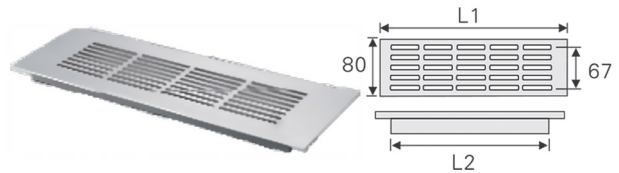

فیتینگ قابل ریگلاژ سری H

فیتینگ قابل ریگلاژ سری H۲ | M102

فیتینگ قابل ریگلاژ سری H۳ | M103

فیتینگ قابل ریگلاژ سری مدل H۴ | M104

دریچه هوا مخصوص یخچال توکار

دریچه هوا pvc طول ۳۰۰mm ، عرض ۸۰mm | M170

دریچه هوا آلومینیومی طول ۶۰۰mm ، عرض ۸۰mm | M171