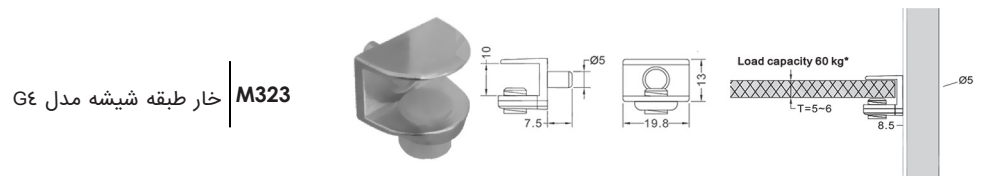

خار طبقه شیشه مدل (G)

بست پشت شیشه ویتربن بی رنگ

بست نگهدارنده شیشه مدل A

M330 بست نگهدارنده شیشه مدل A1

M331 بست نگهدارنده شیشه مدل A2

M334 بست نگهدارنده شیشه مدل A5

M338 بست نگهدارنده شیشه مدل A7

ضربه گیر و گردگیر بی رنگ