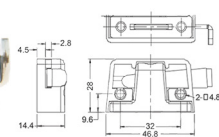

M151 گونیا تخت رنگ مشکی مدل J5