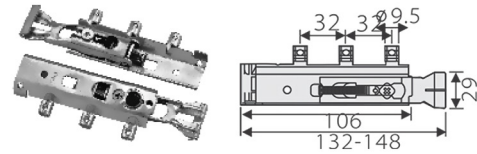

پایه کابینت

M313 پایه کابینت مثلثی (ریگلاژ ۱۰۰mm - ۲۰۰mm)

M413 پایه کابینت کوتاه ۱۰۰mm سری ۳

M513 پایه کابینت کوتاه ۱۴۰mm سری ۳

M230 پایه ال میلی قابل ریگلاژ ۶۰mm

M231 پایه ال میلی قابل ریگلاژ ۸۰mm

M232 پایه ال میلی قابل ریگلاژ ۱۰۰mm

M233 پایه ال میلی قابل ریگلاژ ۱۲۰mm

M234 پایه ال میلی قابل ریگلاژ ۱۴۰mm

M235 پایه ال میلی قابل ریگلاژ ۲۰۰mm

M236 پایه شفقی ۳۶mm

M237 پایه شفقی ۵۵mm

دستگیره و کلیپس پاخور

M014 کلیپس پاخور MDF

M117 دستگیره پاخور رنگ مشکی

فیتینگ قابل ریگلاژ سری H

فیتینگ قابل ریگلاژ سری H۲ | M102

فیتینگ قابل ریگلاژ سری H۳ | M103

فیتینگ قابل ریگلاژ سری مدل H۴ | M104

دریچه هوا مخصوص یخچال توکار

دریچه هوا pvc طول ۳۰۰mm ، عرض ۸۰mm | M170

دریچه هوا آلومینیومی طول ۶۰۰mm ، عرض ۸۰mm | M171