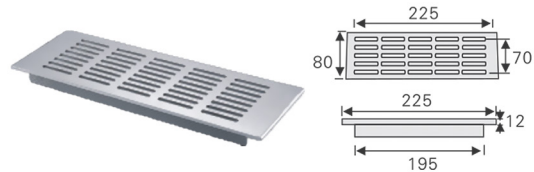

فیتینگ قابل ریگلاژ سری H

فیتینگ قابل ریگلاژ سری H۲ | M102

فیتینگ قابل ریگلاژ سری H۳ | M103

فیتینگ قابل ریگلاژ سری مدل H۴ | M104

دریچه هوا مخصوص یخچال توکار

دریچه هوا pvc طول ۳۰۰mm ، عرض ۸۰mm | M170

دریچه هوا آلومینیومی طول ۶۰۰mm ، عرض ۸۰mm | M171

قرنیز مخصوص آب بندی کابینت

قرنیز صفحه رنگ سیلور ۴۰۰۰mm | M600

پک اتصالات قرنیز صفحه رنگ سیلو | M610

مکانیزم صفحه گردان

مکانیزم صفحه گردان | M243

قفل کلیدی

قفل کلیدی سه کشو | M210

قفل کلیدی یک کشو | M211