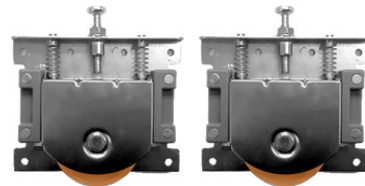

فیتینگ قابل ریگلاژ سری H

فیتینگ قابل ریگلاژ سری H۲ | M102

فیتینگ قابل ریگلاژ سری H۳ | M103

فیتینگ قابل ریگلاژ سری مدل H۴ | M104

دریچه هوا مخصوص یخچال توکار

دریچه هوا pvc طول ۳۰۰mm ، عرض ۸۰mm | M170

دریچه هوا آلومینیومی طول ۶۰۰mm ، عرض ۸۰mm | M171

قرنیز مخصوص آب بندی کابینت

قرنیز صفحه رنگ سیلور ۴۰۰۰mm | M600

پک اتصالات قرنیز صفحه رنگ سیلو | M610

مکانیزم صفحه گردان

مکانیزم صفحه گردان | M243

قفل کلیدی

قفل کلیدی سه کشو | M210

قفل کلیدی یک کشو | M211

متعلقات مکانیزم کمدمی اِکو

قرقره تاپ لاین M مدل اِکو K۸۴۷ | M032

پروفیل بالا و پایین تاپ لاین M مدل اِکو K۸۴۸ | M033

استوپر تاپ لاین M مدل اِکو K۸۴۹ | M035