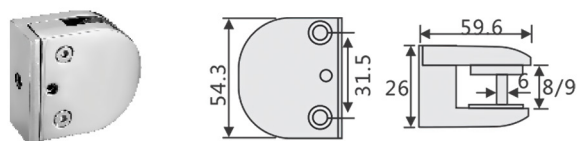

خار طبقه شیشه مدل (G)

بست پشت شیشه ویتربن بی رنگ

بست نگهدارنده شیشه مدل A

M330 بست نگهدارنده شیشه مدل A1

M331 بست نگهدارنده شیشه مدل A2

M334 بست نگهدارنده شیشه مدل A5

M338 بست نگهدارنده شیشه مدل A7

ضربه گیر و گردگیر بی رنگ