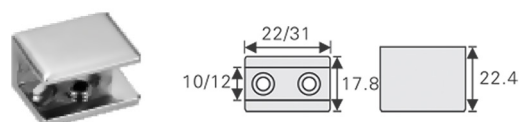

خار طبقه شیشه مدل (G)

بست پشت شیشه ویتربن بی رنگ

بست نگهدارنده شیشه مدل A

M330 بست نگهدارنده شیشه مدل A1

M331 بست نگهدارنده شیشه مدل A2

M334 بست نگهدارنده شیشه مدل A5

M338 بست نگهدارنده شیشه مدل A7

ضربه گیر و گردگیر بی رنگ