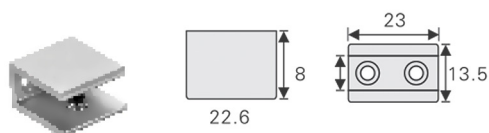

خار طبقه شیشه مدل (G)

بست پشت شیشه ویتربن بی رنگ

بست نگهدارنده شیشه مدل A

M330 بست نگهدارنده شیشه مدل A1

M331 بست نگهدارنده شیشه مدل A2

M334 بست نگهدارنده شیشه مدل A5

M338 بست نگهدارنده شیشه مدل A7

ضربه گیر و گردگیر بی رنگ