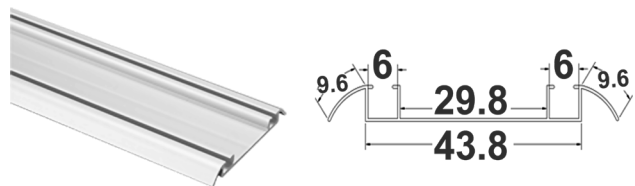

پروفیل بالا و پایین تاپ لاین M مدل اِکو K۸۴۸ | M033