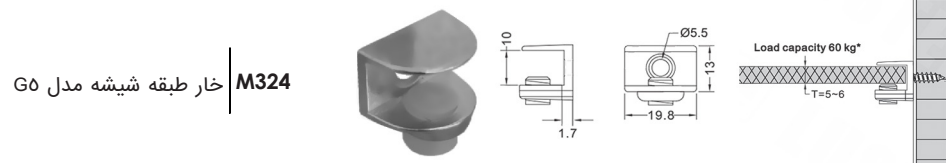

خار طبقه شیشه مدل (G)

بست پشت شیشه ویتربن بی رنگ

بست نگهدارنده شیشه مدل A

M330 بست نگهدارنده شیشه مدل A1

M331 بست نگهدارنده شیشه مدل A2

M334 بست نگهدارنده شیشه مدل A5

M338 بست نگهدارنده شیشه مدل A7

ضربه گیر و گردگیر بی رنگ