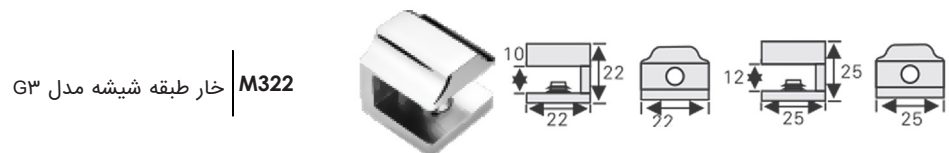

خار طبقه شیشه مدل (G)

بست پشت شیشه ویتربن بی رنگ

بست نگهدارنده شیشه مدل A

M330 بست نگهدارنده شیشه مدل A1

M331 بست نگهدارنده شیشه مدل A2

M334 بست نگهدارنده شیشه مدل A5

M338 بست نگهدارنده شیشه مدل A7

ضربه گیر و گردگیر بی رنگ