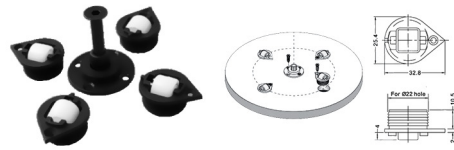

فیتینگ قابل ریگلاژ سری H

فیتینگ قابل ریگلاژ سری H۲ | M102

فیتینگ قابل ریگلاژ سری H۳ | M103

فیتینگ قابل ریگلاژ سری مدل H۴ | M104

دریچه هوا مخصوص یخچال توکار

دریچه هوا pvc طول ۳۰۰mm ، عرض ۸۰mm | M170

دریچه هوا آلومینیومی طول ۶۰۰mm ، عرض ۸۰mm | M171

قرنیز مخصوص آب بندی کابینت

قرنیز صفحه رنگ سیلور ۴۰۰۰mm | M600

پک اتصالات قرنیز صفحه رنگ سیلو | M610

مکانیزم صفحه گردان

مکانیزم صفحه گردان | M243

قفل کلیدی

قفل کلیدی سه کشو | M210

قفل کلیدی یک کشو | M211

متعلقات مکانیزم کمدمی اِکو

قرقره تاپ لاین M مدل اِکو K۸۴۷ | M032

پروفیل بالا و پایین تاپ لاین M مدل اِکو K۸۴۸ | M033

استوپر تاپ لاین M مدل اِکو K۸۴۹ | M035