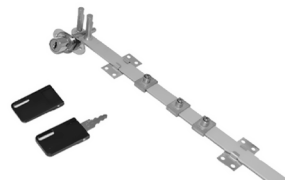

فیتینگ قابل ریگلاژ سری H

فیتینگ قابل ریگلاژ سری H۲ | M102

فیتینگ قابل ریگلاژ سری H۳ | M103

فیتینگ قابل ریگلاژ سری مدل H۴ | M104

دریچه هوا مخصوص یخچال توکار

دریچه هوا pvc طول ۳۰۰mm ، عرض ۸۰mm | M170

دریچه هوا آلومینیومی طول ۶۰۰mm ، عرض ۸۰mm | M171

قرنیز مخصوص آب بندی کابینت

قرنیز صفحه رنگ سیلور ۴۰۰۰mm | M600

پک اتصالات قرنیز صفحه رنگ سیلو | M610

مکانیزم صفحه گردان

مکانیزم صفحه گردان | M243

قفل کلیدی

قفل کلیدی سه کشو | M210

قفل کلیدی یک کشو | M211

متعلقات مکانیزم کمدمی اِکو

قرقره تاپ لاین M مدل اِکو K۸۴۷ | M032

پروفیل بالا و پایین تاپ لاین M مدل اِکو K۸۴۸ | M033

استوپر تاپ لاین M مدل اِکو K۸۴۹ | M035