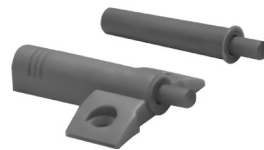

مگنت P20 پريميوم مدل بتا | **M818**

مگنت P20 جذبی پريميوم مدل گام | **M918**

دمپر مدادی

دمپر مدادی توکار (بدون پایه) | **M084**

دمپر مدادی روکار (با پایه) | **M085**

M023 اتصال فیتینگ مدل J1

M024 اتصال فیتینگ دو قطعه مدل J2

M025 اتصال فیتینگ دو قطعه مدل J3

M150 گونیا تخت رنگ سفید مدل J4

M151 گونیا تخت رنگ مشکی مدل J5

M152 گونیا تخت رنگ قهوه ایی مدل J6

M153 گونیا تخت رنگ مدل J7

M154 گونیا مثلثی چهار بیج مدل J8

M156 گونیا مثلثی دو بیج ریگلاژی مدل J10

پایه کابینت

M313 پایه کابینت مثلثی (ریگلاژ ۱۰۰mm - ۲۰۰mm)

M413 پایه کابینت کوتاه ۱۰۰mm سری ۳

M513 پایه کابینت کوتاه ۱۴۰mm سری ۳

M230 پایه ال میلی قابل ریگلاژ ۶۰mm

M231 پایه ال میلی قابل ریگلاژ ۸۰mm

M232 پایه ال میلی قابل ریگلاژ ۱۰۰mm