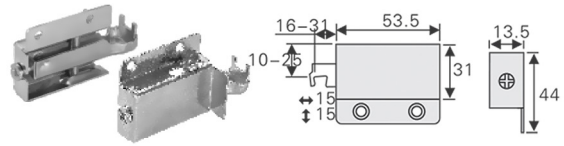

پایه کابینت

M313 پایه کابینت مثلثی (ریگلاژ ۱۰۰mm - ۲۰۰mm)

M413 پایه کابینت کوتاه ۱۰۰mm سری ۳

M513 پایه کابینت کوتاه ۱۴۰mm سری ۳

M230 پایه ال میلی قابل ریگلاژ ۶۰mm

M231 پایه ال میلی قابل ریگلاژ ۸۰mm

M232 پایه ال میلی قابل ریگلاژ ۱۰۰mm

M233 پایه ال میلی قابل ریگلاژ ۱۲۰mm

M234 پایه ال میلی قابل ریگلاژ ۱۴۰mm

M235 پایه ال میلی قابل ریگلاژ ۲۰۰mm

M236 پایه شفقی ۳۶mm

M237 پایه شفقی ۵۵mm

دستگیره و کلیپس پاخور

M014 کلیپس پاخور MDF

M117 دستگیره پاخور رنگ مشکی

فیتینگ قابل ریگلاژ سری H

فیتینگ قابل ریگلاژ سری H۲ | M102

فیتینگ قابل ریگلاژ سری H۳ | M103

فیتینگ قابل ریگلاژ سری مدل H۴ | M104

دریچه هوا مخصوص یخچال توکار

دریچه هوا pvc طول ۳۰۰mm ، عرض ۸۰mm | M170

دریچه هوا آلومینیومی طول ۶۰۰mm ، عرض ۸۰mm | M171