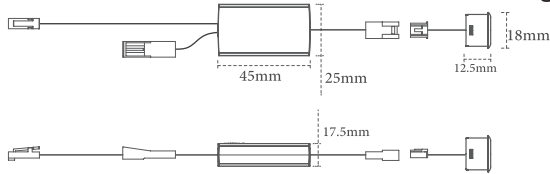

N195 سنسور تاج، دیمپر (کلید لمسی)