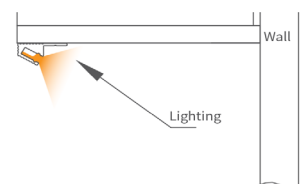

کد	رنگ نور	نیاز به سنسور	نیاز به ترانس	قابلیت کات تو سائز	توان مصرفی	ولتاژ
N731	نور گرم	دارد	دارد	دارد	2.4W	DC12V
N732	نور گرم	دارد	دارد	دارد	3.6W	DC12V
N733	نور گرم	دارد	دارد	دارد	4.9W	DC12V