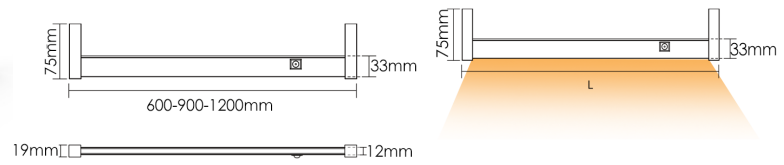

چراغ LED رگال لباس مستطیلی با سنسور

- **N613** چراغ LED رگال لباس مستطیلی با سنسور عرض ۶۰۰mm
- **N614** چراغ LED رگال لباس مستطیلی با سنسور عرض ۹۰۰mm
- **N615** چراغ LED رگال لباس مستطیلی با سنسور عرض ۱۲۰۰mm

Cut to size ☒ Light color ☒ 3000K sensor ☒ Trance ☒

کد	رنگ نور	نیاز به سنسور	نیاز به ترانس	قابلیت کات تو سائز	توان مصرفی	ولتاژ
N613	نور گرم	ندارد	دارد	دارد	4.7W	DC12V
N614	نور گرم	ندارد	دارد	دارد	7.1W	DC12V
N615	نور گرم	ندارد	دارد	دارد	9.4W	DC12V

چراغ LED شلف شیشه ای با رگال عمق ۵۲۰mm

- **N643** چراغ LED شلف شیشه ای همراه ای رگال عمق ۵۲۰mm عرض ۶۰۰mm
- **N644** چراغ LED شلف شیشه ای همراه ای رگال عمق ۵۲۰mm عرض ۹۰۰mm
- **N645** چراغ LED شلف شیشه ای همراه ای رگال عمق ۵۲۰mm عرض ۱۲۰۰mm

Cut to size ☐ Light color ☒ 3000K sensor ☐ Trance ☒

کد	رنگ نور	نیاز به سنسور	نیاز به ترانس	قابلیت کات تو سائز	توان مصرفی	ولتاژ
N643	نور گرم	دارد	دارد	ندارد	5.7W	DC12V
N644	نور گرم	دارد	دارد	ندارد	9.5W	DC12V
N645	نور گرم	دارد	دارد	ندارد	11.4W	DC12V