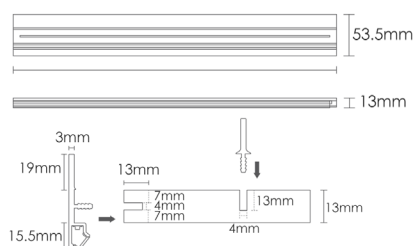

چراغ LED جهت جای کفش

5.7 W
8.5 W
11.4 W

N741 چراغ LED جهت جای کفش عرض ۶۰۰mm
N742 چراغ LED جهت جای کفش عرض ۹۰۰mm
N743 چراغ LED جهت جای کفش عرض ۱۲۰۰mm

* نکته: پروفیل خطی جای پاشنه کفش، دستگیره خطی ۲۰۵۰mm با کد ۱۷۰۰ مکمل لایتینگ های فوق است.

Voltage:DC12V

Cut to size ☒ Light color ☒ 3000K sensor ☐ Trance ☒

کد	رنگ نور	نیاز به سنسور	نیاز به ترانس	قابلیت کات تو سائز	توان مصرفی	ولتاژ
N741	نور گرم	دارد	دارد	دارد	5.7W	DC12V
N742	نور گرم	دارد	دارد	دارد	8.5W	DC12V
N743	نور گرم	دارد	دارد	دارد	11.4W	DC12V

چراغ LED بک پنل با سنسور تاج

N910 چراغ LED بک پنل با سنسور تاج سفید ساده طول ۲۴۰۰mm عرض ۶۰۰mm
N920 چراغ LED بک پنل با سنسور تاج سنگ قهوه ای طول ۲۴۰۰mm عرض ۶۰۰mm
N930 چراغ LED بک پنل با سنسور تاج سنگ طوسی طول ۲۴۰۰mm عرض ۶۰۰mm

Voltage:DC12V

Cut to size ☐ Light color ☒ 3000K sensor ☒ Trance ☒

کد	رنگ نور	نیاز به سنسور	نیاز به ترانس	قابلیت کات تو سائز	توان مصرفی	ولتاژ
N910	نور گرم	دارد	دارد	ندارد	45.6W	DC12V
N920	نور گرم	دارد	دارد	ندارد	45.6W	DC12V
N930	نور گرم	دارد	دارد	ندارد	45.6W	DC12V