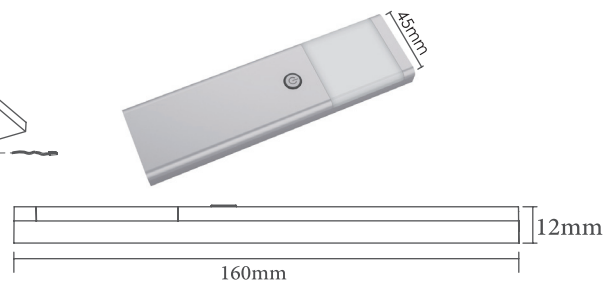

Cut to size ☐ Light color ☒ 3000K sensor ☐ Trance ☒

کد	رنگ نور	نیاز به سنسور	نیاز به ترانس	قابلیت کات تو سائز	توان مصرفی	ولتاژ
N679	نور گرم	دارد	دارد	ندارد	2.3W	DC12V