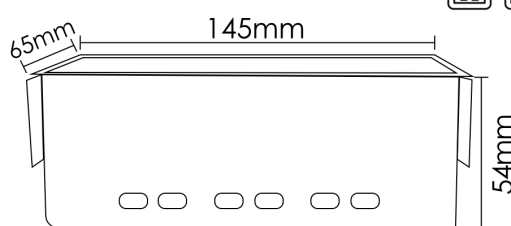

N338 پریز برق پاکت در رنگ سیلور ۲ سوکت برق یونیورسال
N339 پریز برق پاکت در رنگ مشکی ۲ سوکت برق یونیورسال

سایز برش: عرض ۱۳۵mm، ارتفاع ۶۰mm

Power, outlet Universal

کد	سوکت برق	سوکت USB	سوکت اینترنت	سوکت تلفن	سوکت صدا	سوکت VGA	سوکت HDMI
N338	۲ عدد یونیورسال	-	-	-	-	-	-
N339	۲ عدد یونیورسال	-	-	-	-	-	-