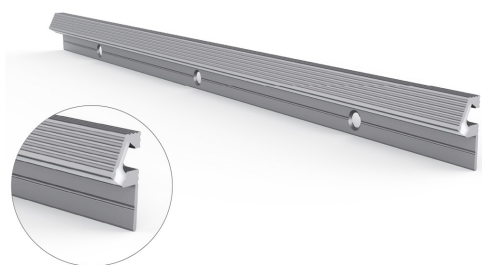

کد	رنگ نور	نیاز به سنسور	نیاز به ترانس	قابلیت کات تو سائز	توان مصرفی	ولتاژ
N731	نور گرم	دارد	دارد	دارد	2.4W	DC12V
N732	نور گرم	دارد	دارد	دارد	3.6W	DC12V
N733	نور گرم	دارد	دارد	دارد	4.9W	DC12V