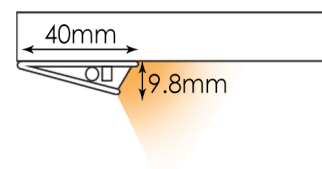

کد	رنگ نور	نیاز به سنسور	نیاز به ترانس	قابلیت کات تو سائز	توان مصرفی	ولتاژ
N593	نور گرم	دارد	دارد	دارد	5.5W	DC12V
N594	نور گرم	دارد	دارد	دارد	8.3W	DC12V
N595	نور گرم	دارد	دارد	دارد	11.1W	DC12V