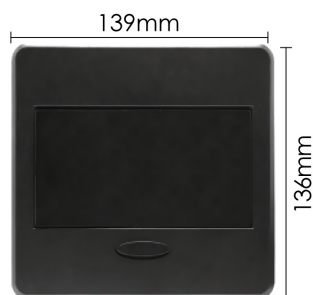

کد	سوکت برق	سوکت USB	سوکت اینترنت	سوکت تلفن	سوکت صدا	سوکت VGA	سوکت HDMI
N334	۲ عدد یونیورسال	-	-	-	-	-	-
N335	۲ عدد یونیورسال	-	-	-	-	-	-