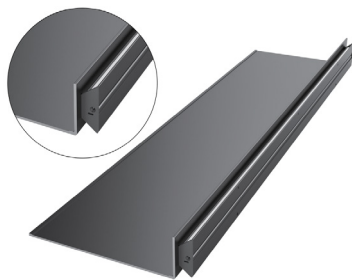

کد	رنگ نور	نیاز به سنسور	نیاز به ترانس	قابلیت کات تو سائز	توان مصرفی	ولتاژ
N681	نور گرم	دارد	ندارد	ندارد	5.7W	DC12V
N682	نور گرم	دارد	ندارد	ندارد	8.6W	DC12V
N683	نور گرم	دارد	ندارد	ندارد	11.5W	DC12V

چراغ LED شلف شیشه ای دکوراتیو عمق ۲۱۰mm

1. N950 چراغ LED شلف شیشه ای دکوراتیو عمق ۲۱۰mm عرض ۶۰۰mm
   N951 چراغ LED شلف شیشه ای دکوراتیو عمق ۲۱۰mm عرض ۹۰۰mm
   N952 چراغ LED شلف شیشه ای دکوراتیو عمق ۲۱۰mm عرض ۱۲۰۰mm