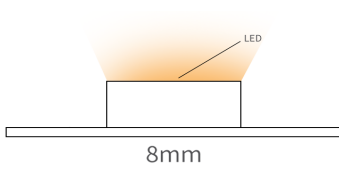

کد	رنگ نور	نیاز به سنسور	نیاز به ترانس	قابلیت کات تو سائز	توان مصرفی	ولتاژ
N691	نور گرم	دارد	دارد	دارد		DC12V