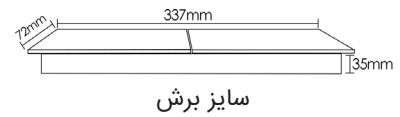

سایز برش

کد	سوکت برق	سوکت USB	سوکت اینترنت	سوکت تلفن	سوکت صدا	سوکت VGA	سوکت HDMI
N322	۲ عدد پریز G	2 عدد USB3	1 عدد CAT5	1 عدد	-	-	1 عدد
N323	۲ عدد پریز G	2 عدد USB3	1 عدد CAT5	1 عدد	-	-	1 عدد

پریز برق یک طرفه اسلاید باز شو مدل اسلیم پلاس

پریز برق یک طرفه اسلاید باز شو مدل اسلیم پلاس رنگ سیلور
۲ سوکت برق و ۲ پورت USB

N324

پریز برق کشویی یک طرفه اسلاید باز شو مدل اسلیم پلاس رنگ مشکی
۲ سوکت برق و ۲ پورت USB

N325