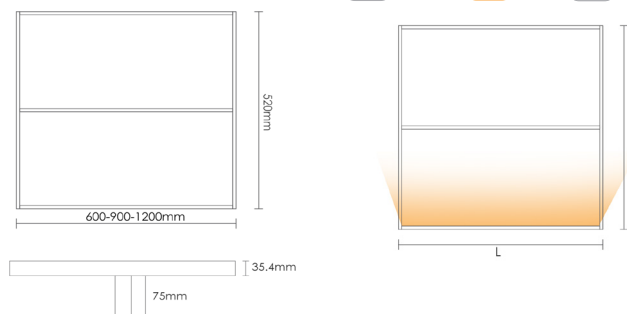

کد	رنگ نور	نیاز به سنسور	نیاز به ترانس	قابلیت کات تو سائز	توان مصرفی	ولتاژ
N643	نور گرم	دارد	دارد	ندارد	5.7W	DC12V
N644	نور گرم	دارد	دارد	ندارد	9.5W	DC12V
N645	نور گرم	دارد	دارد	ندارد	11.4W	DC12V