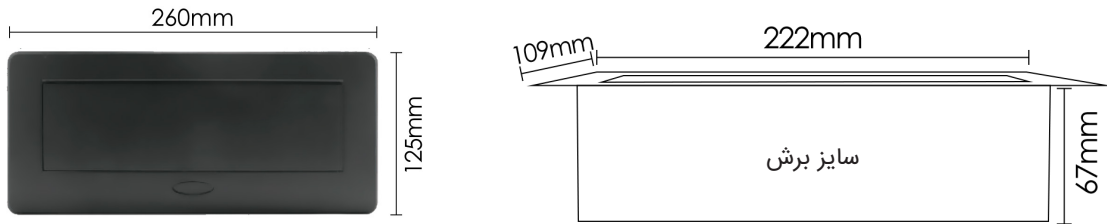

کد	سوکت برق	سوکت USB	سوکت اینترنت	سوکت تلفن	سوکت صدا	سوکت VGA	سوکت HDMI
N332	۳ عدد پریز G	-	-	-	-	-	-
N333	۳ عدد پریز G	-	-	-	-	-	-