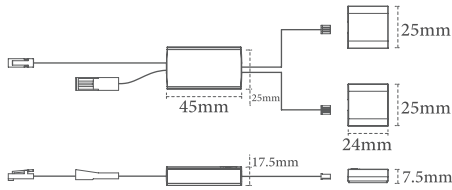

N191 داکت کابل برق ۱۰۰۰mm

N195 سنسور تاج، دیمپر (کلید لمسی)

N806 سنسور چشمی درب کابینت و کمد

N807 سنسور چشمی درب کابینت و کمد روکار دو درب حداکثر ۴۸ وات

N808 سنسور چشمی درب کابینت و کمد روکار تک درب حداکثر ۴۸ وات