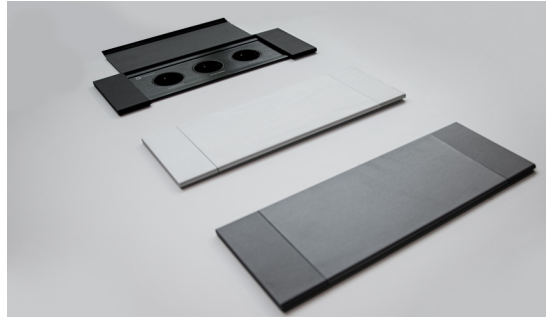

N813 ترانس یورو پلاگ ۶۰ وات ارتفاع ۱۶,۵mm، عمق ۵۵mm، عرض ۱۷۰mm Output voltage:DC12V Max.5A

تعداد سوکت: ۶ عدد

Electrical Equipment

Chapter N

پریز برق مدل آمریکن

- N401** پریز برق مدل آمریکن با درب فلپ رنگ سیلور ۳ سوکت برق
N402 پریز برق مدل آمریکن با درب فلپ رنگ مشکی ۳ سوکت برق
N403 پریز برق مدل آمریکن با درب فلپ رنگ نوک مدادی ۳ سوکت برق