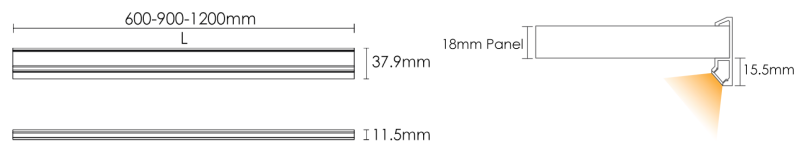

Cut to size ☒ Light color **3000K** sensor ☐ Trance ☒

کد	رنگ نور	نیاز به سنسور	نیاز به ترانس	قابلیت کات تو سائز	توان مصرفی	ولتاژ
N583	نور گرم	دارد	دارد	دارد	5.7W	DC12V
N584	نور گرم	دارد	دارد	دارد	8.5W	DC12V
N585	نور گرم	دارد	دارد	دارد	11.4W	DC12V