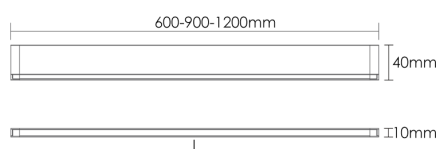

کد	رنگ نور	نیاز به سنسور	نیاز به ترانس	قابلیت کات تو سائز	توان مصرفی	ولتاژ
N593	نور گرم	دارد	دارد	دارد	5.5W	DC12V
N594	نور گرم	دارد	دارد	دارد	8.3W	DC12V
N595	نور گرم	دارد	دارد	دارد	11.1W	DC12V