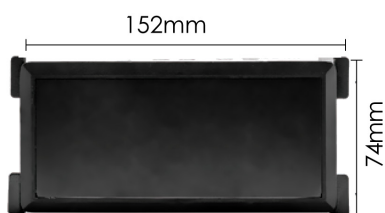

Power, outlet Universal

کد	سوکت برق	سوکت USB	سوکت اینترنت	سوکت تلفن	سوکت صدا	سوکت VGA	سوکت HDMI
N334	۲ عدد یونیورسال	-	-	-	-	-	-
N335	۲ عدد یونیورسال	-	-	-	-	-	-

پریز برق پاکت در ۲ سوکت پریز برق یونیورسال

N338 پریز برق پاکت در رنگ سیلور ۲ سوکت برق یونیورسال
N339 پریز برق پاکت در رنگ مشکی ۲ سوکت برق یونیورسال

سایز برش: عرض ۱۳۵mm، ارتفاع ۶۰mm

Power, outlet Universal

کد	سوکت برق	سوکت USB	سوکت اینترنت	سوکت تلفن	سوکت صدا	سوکت VGA	سوکت HDMI
N338	۲ عدد یونیورسال	-	-	-	-	-	-
N339	۲ عدد یونیورسال	-	-	-	-	-	-