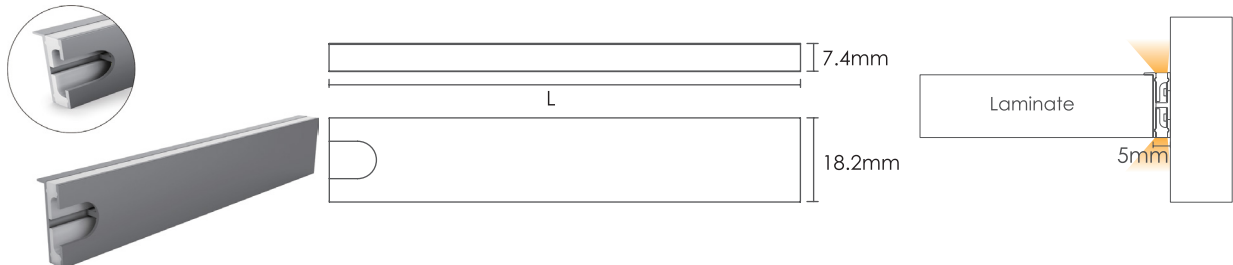

کد	رنگ نور	نیاز به سنسور	نیاز به ترانس	قابلیت کات تو سائز	توان مصرفی	ولتاژ
N663	نور گرم	دارد	دارد	ندارد	4.8W	DC12V
N664	نور گرم	دارد	دارد	ندارد	7.2W	DC12V
N665	نور گرم	دارد	دارد	ندارد	9.6W	DC12V