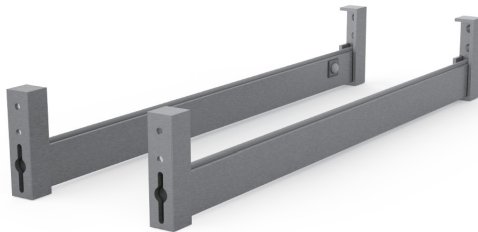

چراغ LED رگال لباس مستطیلی با سنسور

- **N613** چراغ LED رگال لباس مستطیلی با سنسور عرض ۶۰۰mm
- **N614** چراغ LED رگال لباس مستطیلی با سنسور عرض ۹۰۰mm
- **N615** چراغ LED رگال لباس مستطیلی با سنسور عرض ۱۲۰۰mm

Cut to size ☒ Light color ☒ 3000K sensor ☒ Trance ☒

کد	رنگ نور	نیاز به سنسور	نیاز به ترانس	قابلیت کات تو سائز	توان مصرفی	ولتاژ
N613	نور گرم	ندارد	دارد	دارد	4.7W	DC12V
N614	نور گرم	ندارد	دارد	دارد	7.1W	DC12V
N615	نور گرم	ندارد	دارد	دارد	9.4W	DC12V

چراغ LED شلف شیشه ای با رگال عمق ۵۲۰mm

- **N643** چراغ LED شلف شیشه ای همراه ای رگال عمق ۵۲۰mm عرض ۶۰۰mm
- **N644** چراغ LED شلف شیشه ای همراه ای رگال عمق ۵۲۰mm عرض ۹۰۰mm
- **N645** چراغ LED شلف شیشه ای همراه ای رگال عمق ۵۲۰mm عرض ۱۲۰۰mm

Cut to size ☐ Light color ☒ 3000K sensor ☐ Trance ☒

کد	رنگ نور	نیاز به سنسور	نیاز به ترانس	قابلیت کات تو سائز	توان مصرفی	ولتاژ
N643	نور گرم	دارد	دارد	ندارد	5.7W	DC12V
N644	نور گرم	دارد	دارد	ندارد	9.5W	DC12V
N645	نور گرم	دارد	دارد	ندارد	11.4W	DC12V