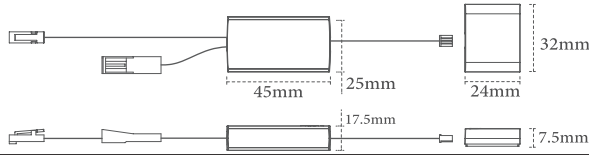

N807 سنسور چشمی درب کابینت و کمد روکار دو درب حداکثر ۴۸ وات