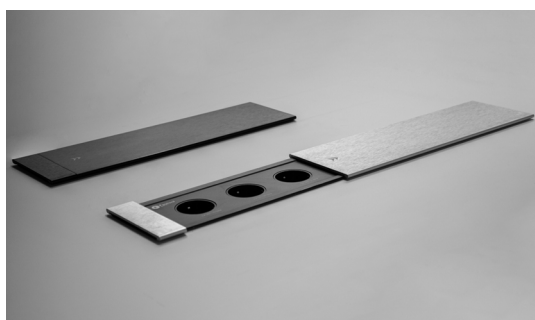

پریز برق یک طرفه اسلاید باز شو مدل اسلیم

N424 پریز برق کشویی یک طرفه اسلاید باز شو مدل اسلیم رنگ سیلور ۳ سوکت برق
N425 پریز برق کشویی یک طرفه اسلاید باز شو مدل اسلیم رنگ مشکی ۳ سوکت برق

Power, outlet

سایز برش: عرض ۳۳۰mm، ارتفاع ۳۵mm، عمق ۷۲mm

کد	سوکت برق	سوکت USB	سوکت اینترنت	سوکت تلفن	سوکت صدا	سوکت VGA	سوکت HDMI
N424	۳ عدد پریز G	-	-	-	-	-	-
N425	۳ عدد پریز G	-	-	-	-	-	-