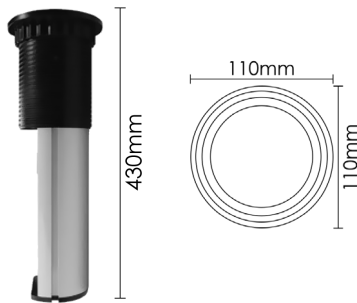

پرریز برق استوانه ای دستی

N371 پرریز برق استوانه ای دستی
۲ سوکت برق ، ۲ پورت USB

Power, outlet

USB Port

سایز برش

کد	سوکت برق	سوکت USB	سوکت اینترنت	سوکت تلفن	سوکت صدا	سوکت VGA	سوکت HDMI
N371	۲ عدد پرریز G	2 عدد USB3	-	-	-	-	-

پریز برق لیفت آپ الکتریکی

N372 پریز برق لیفت آپ الکتریکی با دکمه تاج
۳ سوکت برق یونیورسال، ۲ پورت USB

سایز برش: قطر ۱۰۰mm، ارتفاع ۴۳۰mm

سایز برش

Power, outlet Universal USB Port

کد	سوکت برق	سوکت USB	سوکت اینترنت	سوکت تلفن	سوکت صدا	سوکت VGA	سوکت HDMI
N372	۲ عدد G	۲ عدد USB3	-	-	-	-	-