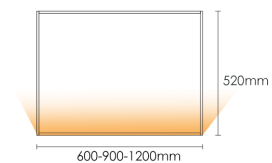

کد	رنگ نور	نیاز به سنسور	نیاز به ترانس	قابلیت کات تو سایز	توان مصرفی	ولتاژ
N633	نور گرم	دارد	دارد	ندارد	5.7W	DC12V
N634	نور گرم	دارد	دارد	ندارد	8.5W	DC12V
N635	نور گرم	دارد	دارد	ندارد	11.4W	DC12V