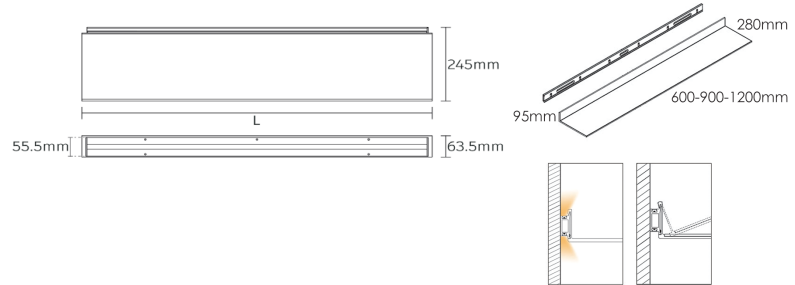

کد	رنگ نور	نیاز به سنسور	نیاز به ترانس	قابلیت کات تو سائز	توان مصرفی	ولتاژ
N681	نور گرم	دارد	ندارد	ندارد	5.7W	DC12V
N682	نور گرم	دارد	ندارد	ندارد	8.6W	DC12V
N683	نور گرم	دارد	ندارد	ندارد	11.5W	DC12V

چراغ LED شلف شیشه ای دکوراتیو عمق ۲۱۰mm

1. N950 چراغ LED شلف شیشه ای دکوراتیو عمق ۲۱۰mm عرض ۶۰۰mm
   N951 چراغ LED شلف شیشه ای دکوراتیو عمق ۲۱۰mm عرض ۹۰۰mm
   N952 چراغ LED شلف شیشه ای دکوراتیو عمق ۲۱۰mm عرض ۱۲۰۰mm