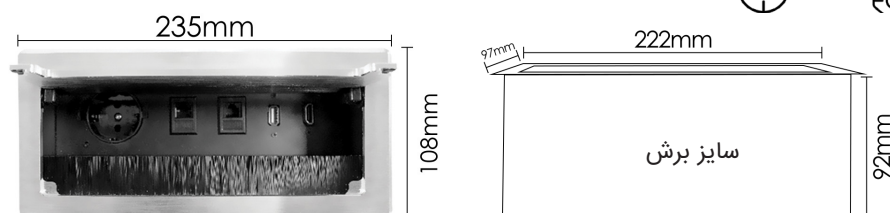

کد	سوکت برق	سوکت USB	سوکت اینترنت	سوکت تلفن	سوکت صدا	سوکت VGA	سوکت HDMI
N328	۱ عدد پریز G	۱ عدد USB3	۱ عدد CAT5	۱ عدد	-	-	۱ عدد
N329	۱ عدد پریز G	۱ عدد USB3	۱ عدد CAT5	۱ عدد	-	-	۱ عدد