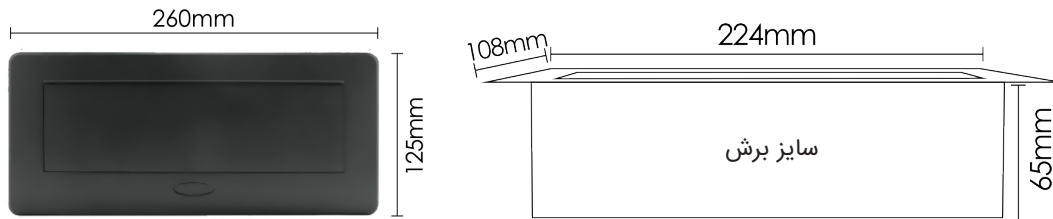

کد	سوکت برق	سوکت USB	سوکت اینترنت	سوکت تلفن	سوکت صدا	سوکت VGA	سوکت HDMI
N332	۲ عدد یونیورسال	۱ عدد USB3	۱ عدد CAT5	۱ عدد	۱ عدد AUX	۱ عدد	۱ عدد
N333	۲ عدد یونیورسال	۱ عدد USB3	۱ عدد CAT5	۱ عدد	۱ عدد AUX	۱ عدد	۱ عدد