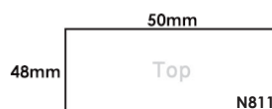

N813 ترانس یورو پلاگ ۶۰ وات ارتفاع ۱۶,۵mm، عمق ۵۵mm، عرض ۱۷۰mm Output voltage:DC12V Max.5A

تعداد سوکت: ۶ عدد