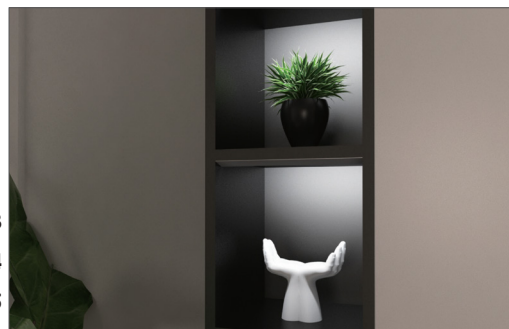

چراغ LED دکوراتیو مثلثی کُنیک

- چراغ LED دکوراتیو مثلثی کُنیک عرض ۶۰۰mm **N593**
- چراغ LED دکوراتیو مثلثی کُنیک عرض ۹۰۰mm **N594**
- چراغ LED دکوراتیو مثلثی کُنیک عرض ۱۲۰۰mm **N595**

Cut to size ☒ Light color ☒ 3000k sensor ☐ Trance ☒