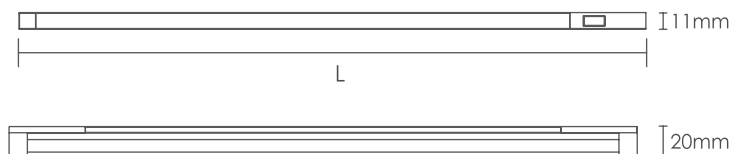

کد	رنگ نور	نیاز به سنسور	نیاز به ترانس	قابلیت کات تو سائز	توان مصرفی	ولتاژ
N703	نور گرم	ندارد	دارد	ندارد	4.8W	DC12V
N704	نور گرم	ندارد	دارد	ندارد	7.2W	DC12V
N705	نور گرم	ندارد	دارد	ندارد	9.6W	DC12V