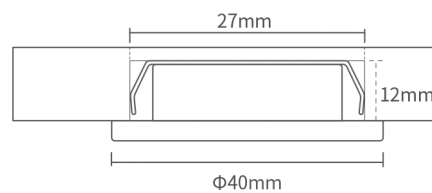

Cut to size ☐ Light color ☒ 4000K sensor ☐ Trance ☐

کد	رنگ نور	نیاز به سنسور	نیاز به ترانس	قابلیت کات تو سائز	توان مصرفی	ولتاژ
N677	نور نچرال	دارد	ندارد	ندارد	1W	DC12V