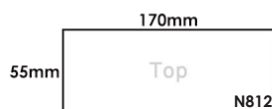

N813 ترانس یورو پلاگ ۶۰ وات ارتفاع ۱۶,۵mm، عمق ۵۵mm، عرض ۱۷۰mm Output voltage:DC12V Max.5A

تعداد سوکت: ۶ عدد