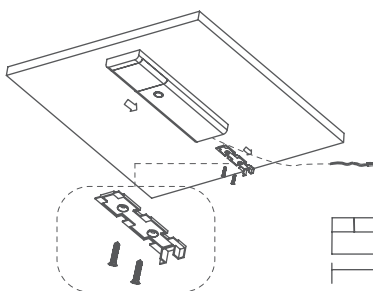

Cut to size ☐ Light color ☒ 3000K sensor ☐ Trance ☒

کد	رنگ نور	نیاز به سنسور	نیاز به ترانس	قابلیت کات تو سائز	توان مصرفی	ولتاژ
N679	نور گرم	دارد	دارد	ندارد	2.3W	DC12V