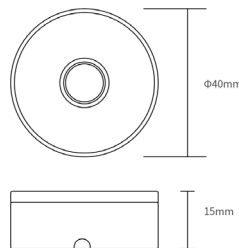

Cut to size ☐ Light color ☒ 4000K sensor ☐ Trance ☐

کد	رنگ نور	نیاز به سنسور	نیاز به ترانس	قابلیت کات تو سائز	توان مصرفی	ولتاژ
N677	نور نچرال	دارد	ندارد	ندارد	1W	DC12V