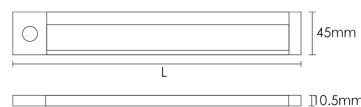

کد	رنگ نور	نیاز به سنسور	نیاز به ترانس	قابلیت کات تو سائز	توان مصرفی	ولتاژ
N533	نور گرم	ندارد	دارد	دارد	7.2W	DC12V
N534	نور گرم	ندارد	دارد	دارد	10.8W	DC12V
N535	نور گرم	ندارد	دارد	دارد	14.4W	DC12V