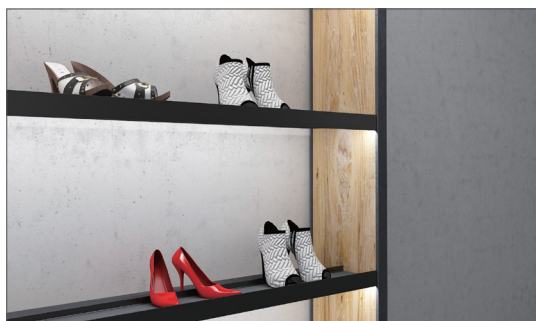

چراغ LED جهت جای کفش

5.7 W
8.5 W
11.4 W

N741 چراغ LED جهت جای کفش عرض ۶۰۰mm
N742 چراغ LED جهت جای کفش عرض ۹۰۰mm
N743 چراغ LED جهت جای کفش عرض ۱۲۰۰mm

* نکته: پروفیل خطی جای پاشنه کفش، دستگیره خطی ۲۰۵۰mm با کد ۱۷۰۰ مکمل لایتینگ های فوق است.

Voltage:DC12V

Cut to size ☒ Light color ☒ 3000K sensor ☐ Trance ☒