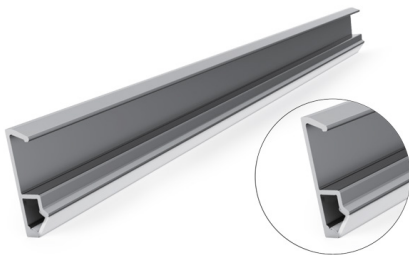

Cut to size ☒ Light color **3000K** sensor ☐ Trance ☒

کد	رنگ نور	نیاز به سنسور	نیاز به ترانس	قابلیت کات تو سائز	توان مصرفی	ولتاژ
N583	نور گرم	دارد	دارد	دارد	5.7W	DC12V
N584	نور گرم	دارد	دارد	دارد	8.5W	DC12V
N585	نور گرم	دارد	دارد	دارد	11.4W	DC12V