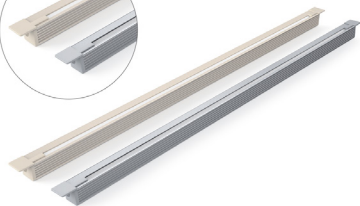

کد	رنگ نور	نیاز به سنسور	نیاز به ترانس	قابلیت کات تو سائز	توان مصرفی	ولتاژ
N711	نور گرم	دارد	دارد	دارد	2.3W	DC12V
N712	نور گرم	دارد	دارد	دارد	3.5W	DC12V
N713	نور گرم	دارد	دارد	دارد	4.6W	DC12V
N714	نور گرم	دارد	دارد	دارد	9.7W	DC12V