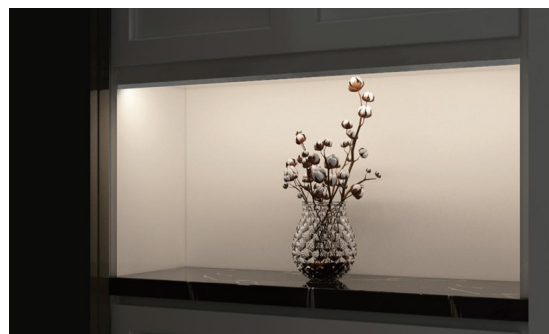

چراغ LED زیر یونیت هوایی

- N533 چراغ LED زیر یونیت هوایی عرض ۶۰۰mm
- N534 چراغ LED زیر یونیت هوایی عرض ۹۰۰mm
- N535 چراغ LED زیر یونیت هوایی عرض ۱۲۰۰mm

Cut to size ☒ Light color 3000K sensor ☒ Trance ☒

کد	رنگ نور	نیاز به سنسور	نیاز به ترانس	قابلیت کات تو سائز	توان مصرفی	ولتاژ
N533	نور گرم	ندارد	دارد	دارد	7.2W	DC12V
N534	نور گرم	ندارد	دارد	دارد	10.8W	DC12V
N535	نور گرم	ندارد	دارد	دارد	14.4W	DC12V