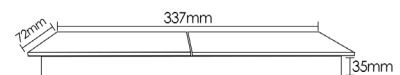

کد	سوکت برق	سوکت USB	سوکت اینترنت	سوکت تلفن	سوکت صدا	سوکت VGA	سوکت HDMI
N324	۲ عدد پریز G	2 عدد USB3	-	-	-	-	-
N325	۲ عدد پریز G	2 عدد USB3	-	-	-	-	-