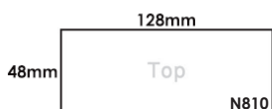

N813 ترانس یورو پلاگ ۶۰ وات ارتفاع ۱۶,۵mm، عمق ۵۵mm، عرض ۱۷۰mm Output voltage:DC12V Max.5A

تعداد سوکت: ۶ عدد