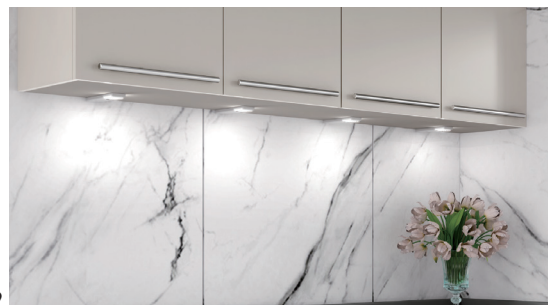

چراغ LED مستطیلی تخت زیر سقفی با دکمه مکانیکی

N679 چراغ LED مستطیلی تخت زیر سقفی با دکمه مکانیکی