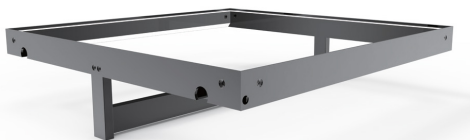

کد	رنگ نور	نیاز به سنسور	نیاز به ترانس	قابلیت کات تو سائز	توان مصرفی	ولتاژ
N643	نور گرم	دارد	دارد	ندارد	5.7W	DC12V
N644	نور گرم	دارد	دارد	ندارد	9.5W	DC12V
N645	نور گرم	دارد	دارد	ندارد	11.4W	DC12V