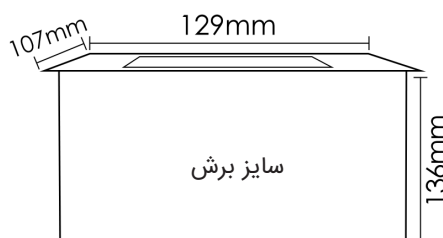

کد	سوکت برق	سوکت USB	سوکت اینترنت	سوکت تلفن	سوکت صدا	سوکت VGA	سوکت HDMI
N334	۲ عدد یونیورسال	-	-	-	-	-	-
N335	۲ عدد یونیورسال	-	-	-	-	-	-