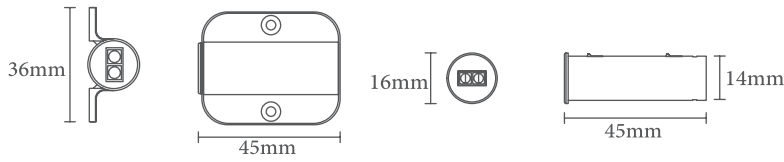

N806 سنسور چشمی درب کابینت و کمد