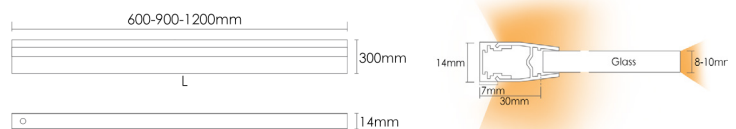

Cut to size ☒ Light color **3000K** sensor ☐ Trance ☒

کد	رنگ نور	نیاز به سنسور	نیاز به ترانس	قابلیت کات تو سائز	توان مصرفی	ولتاژ
N573	نور گرم	دارد	دارد	دارد	2.7W	DC12V
N574	نور گرم	دارد	دارد	دارد	4.1W	DC12V
N575	نور گرم	دارد	دارد	دارد	5.5W	DC12V