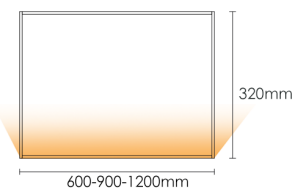

چراغ LED شلف شیشه ای عمق ۳۲۰mm

- N623 چراغ LED شلف شیشه ای عمق ۳۲۰mm عرض ۶۰۰mm
- N624 چراغ LED شلف شیشه ای عمق ۳۲۰mm عرض ۹۰۰mm
- N625 چراغ LED شلف شیشه ای عمق ۳۲۰mm عرض ۱۲۰۰mm

☐ Cut to size
☒ Light color 3000K
☐ sensor
☒ Trance

کد	رنگ نور	نیاز به سنسور	نیاز به ترانس	قابلیت کات تو سایز	توان مصرفی	ولتاژ
N623	نور گرم	دارد	دارد	ندارد	5.7W	DC12V
N624	نور گرم	دارد	دارد	ندارد	8.5W	DC12V
N625	نور گرم	دارد	دارد	ندارد	11.4W	DC12V

چراغ LED شلف شیشه ای عمق ۵۲۰mm

- N633 چراغ LED شلف شیشه ای عمق ۵۲۰mm عرض ۶۰۰mm
- N634 چراغ LED شلف شیشه ای عمق ۵۲۰mm عرض ۹۰۰mm
- N635 چراغ LED شلف شیشه ای عمق ۵۲۰mm عرض ۱۲۰۰mm

☐ Cut to size
☒ Light color 3000K
☐ sensor
☒ Trance

کد	رنگ نور	نیاز به سنسور	نیاز به ترانس	قابلیت کات تو سایز	توان مصرفی	ولتاژ
N633	نور گرم	دارد	دارد	ندارد	5.7W	DC12V
N634	نور گرم	دارد	دارد	ندارد	8.5W	DC12V
N635	نور گرم	دارد	دارد	ندارد	11.4W	DC12V