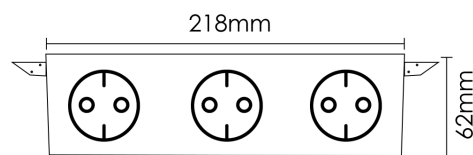

کد	سوکت برق	سوکت USB	سوکت اینترنت	سوکت تلفن	سوکت صدا	سوکت VGA	سوکت HDMI
N367	۳ عدد پرریز G	-	-	-	-	-	-
N368	۳ عدد پرریز G	-	-	-	-	-	-