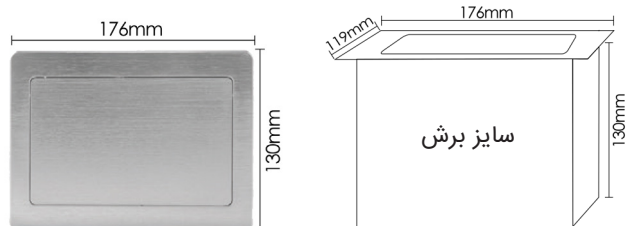

N331 پریز برق مدل پاپ آپ P2O مکانیکی رنگ مشکی
۲ سوکت برق یونیورسال، ۱ پورت تایپ C، ۱ پورت USB

Power, outlet Universal USB Port Type C Port

سایز برش: عرض ۱۷۶mm، ارتفاع ۱۶۴mm، عمق ۱۱۹mm

کد	سوکت برق	سوکت USB	سوکت USB	سوکت تلفن	سوکت صدا	سوکت VGA	سوکت HDMI
N330	۲ عدد یونیورسال	۱ عدد USB-C	۱ عدد USB	-	-	-	-
N331	۲ عدد یونیورسال	۱ عدد USB-C	۱ عدد USB	-	-	-	-