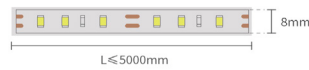

Voltage:DC12V

N691 چراغ LED رولی IP20 عرض ۸mm، طول ۵۰۰۰mm

Cut to size Light color sensor Trance

کد	رنگ نور	نیاز به سنسور	نیاز به ترانس	قابلیت کات تو سائز	توان مصرفی	ولتاژ
N691	نور گرم	دارد	دارد	دارد		DC12V