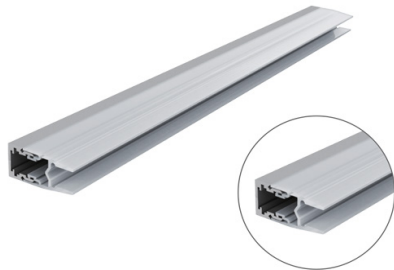

- N533 چراغ LED زیر یونیت هوایی عرض ۶۰۰mm
- N534 چراغ LED زیر یونیت هوایی عرض ۹۰۰mm
- N535 چراغ LED زیر یونیت هوایی عرض ۱۲۰۰mm

Cut to size Light color 3000K sensor Trance

کد	رنگ نور	نیاز به سنسور	نیاز به ترانس	قابلیت کات تو سائز	توان مصرفی	ولتاژ
N533	نور گرم	ندارد	دارد	دارد	7.2W	DC12V
N534	نور گرم	ندارد	دارد	دارد	10.8W	DC12V
N535	نور گرم	ندارد	دارد	دارد	14.4W	DC12V

چراغ LED داخل کمد و کابینت جهت شلف شیشه ای

- چراغ LED داخل کمد و کابینت جهت شلف شیشه ای عرض ۷۰۰mm **N573**
- چراغ LED داخل کمد و کابینت جهت شلف شیشه ای عرض ۹۰۰mm **N574**
- چراغ LED داخل کمد و کابینت جهت شلف شیشه ای عرض ۱۲۰۰mm **N575**