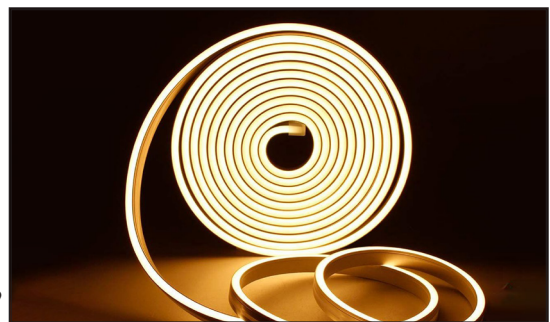

چراغ LED نواری سیلیکونی با طول ۵۰۰۰mm

N699 چراغ LED نواری سیلیکونی نرم طول ۵۰۰۰mm، عمق ۱۰mm و عرض ۴mm

Cut to size Light color sensor Trance

کد	رنگ نور	نیاز به سنسور	نیاز به ترانس	قابلیت کات تو سائز	توان مصرفی	ولتاژ
N699	نور گرم	دارد	دارد	دارد		DC12V