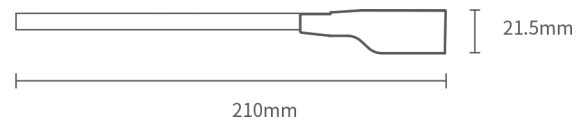

کد	رنگ نور	نیاز به سنسور	نیاز به ترانس	قابلیت کات تو سائز	توان مصرفی	ولتاژ
N950	نور گرم	دارد	ندارد	ندارد		AC220V
N951	نور گرم	دارد	ندارد	ندارد		AC220V
N952	نور گرم	دارد	ندارد	ندارد		AC220V