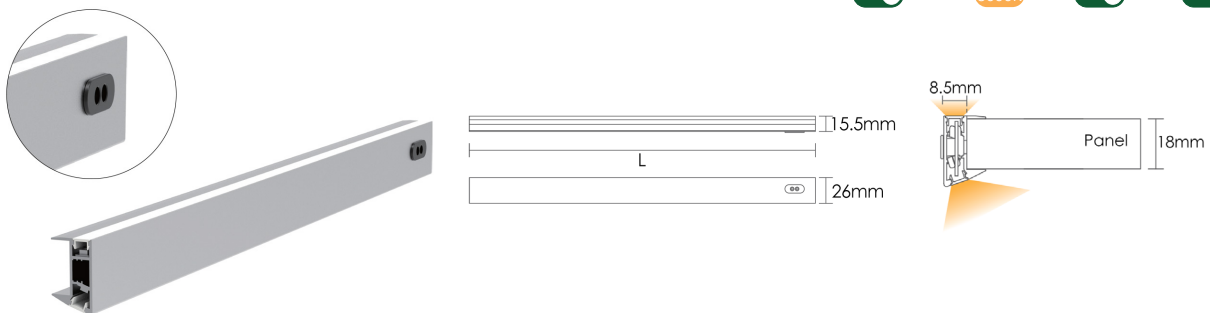

کد	رنگ نور	نیاز به سنسور	نیاز به ترانس	قابلیت کات تو سائز	توان مصرفی	ولتاژ
N721	نور گرم	ندارد	دارد	ندارد	11.1W	DC12V
N722	نور گرم	ندارد	دارد	ندارد	16.6W	DC12V
N723	نور گرم	ندارد	دارد	ندارد	22.2W	DC12V