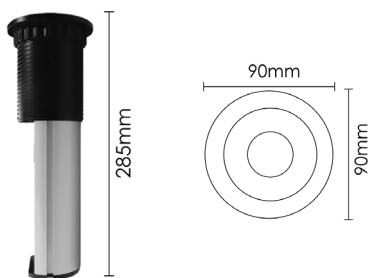

سایز برش

کد	سوکت برق	سوکت USB	سوکت اینترنت	سوکت تلفن	سوکت صدا	سوکت VGA	سوکت HDMI
N371	۲ عدد پرریز G	2 عدد USB3	-	-	-	-	-