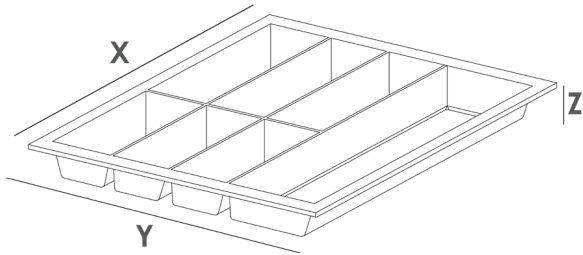

جای قاشق و چنگال پلی استایرن رنگ نوك مدادی مدل گلوب

1. جای قاشق و چنگال پلی استایرن رنگ نوك مدادی مدل گلوب جهت یونیت عرض ۴۵۰mm **O131**
   جای قاشق و چنگال پلی استایرن رنگ نوك مدادی مدل گلوب جهت یونیت عرض ۶۰۰mm **O132**
   جای قاشق و چنگال پلی استایرن رنگ نوك مدادی مدل گلوب جهت یونیت عرض ۹۰۰mm **O133**