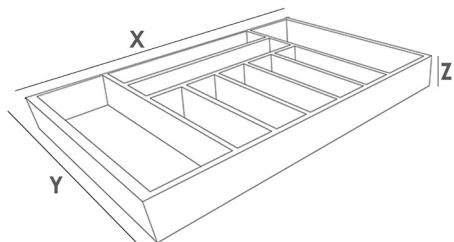

کد	عرض یونیت	عرض جای قاشق و چنگال X	عمق جای قاشق و چنگال Y	ارتفاع جای قاشق و چنگال Z	رنگ	قابلیت برش
O091	450mm	364mm	458mm	52mm	نوک مدادی	ندارد
O092	600mm	515mm	458mm	52mm	نوک مدادی	ندارد
O093	900mm	813mm	458mm	52mm	نوک مدادی	ندارد