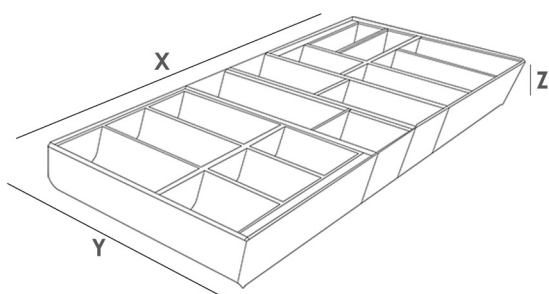

جای قاشق و چنگال استیل

جای قاشق و چنگال استیل جهت یونیت عرض ۴۵۰mm **O031**

جای قاشق و چنگال استیل جهت یونیت عرض ۶۰۰mm **O032**

جای قاشق و چنگال استیل جهت یونیت عرض ۹۰۰mm **O033**

کد	عرض یونیت	عرض جای قاشق و چنگال X	عمق جای قاشق و چنگال Y	ارتفاع جای قاشق و چنگال Z	رنگ	قابلیت برش
O031	450mm	295mm	475mm	64mm	کروم	ندارد
O032	600mm	382mm	475mm	64mm	کروم	ندارد
O033	900mm	812mm	475mm	64mm	کروم	ندارد

جای قاشق و چنگال چوبی رنگ نوک مدادی

جای قاشق و چنگال چوبی رنگ نوک مدادی جهت یونیت عرض ۴۵۰mm **O091**

جای قاشق و چنگال چوبی رنگ نوک مدادی جهت یونیت عرض ۶۰۰mm **O092**

جای قاشق و چنگال چوبی رنگ نوک مدادی جهت یونیت عرض ۹۰۰mm **O093**