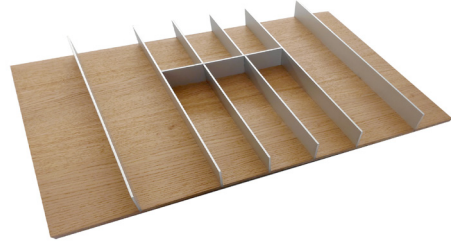

جای قاشق و چنگال اسلیم رنگ چوبی روشن

1. جای قاشق و چنگال رنگ چوبی روشن با تقسیم کننده آلومینیومی ثابت ریل اسلیم عرض ۴۵۰mm **O141**
   جای قاشق و چنگال رنگ چوبی روشن با تقسیم کننده آلومینیومی ثابت ریل اسلیم عرض ۶۰۰mm **O142**
   جای قاشق و چنگال رنگ چوبی روشن با تقسیم کننده آلومینیومی ثابت ریل اسلیم عرض ۹۰۰mm **O143**
   جای قاشق و چنگال رنگ چوبی روشن با تقسیم کننده آلومینیومی ثابت ریل اسلیم عرض ۱۲۰۰mm **O144**

کد	عرض یونیت	عرض جای قاشق و چنگال X	عمق جای قاشق و چنگال Y	ارتفاع جای قاشق و چنگال Z	رنگ	قابلیت برش
O141	450mm	375mm	470mm	55mm	چوبی روشن	دارد
O142	600mm	525mm	470mm	55mm	چوبی روشن	دارد
O143	900mm	825mm	470mm	55mm	چوبی روشن	دارد
O144	1200mm	1125mm	470mm	55mm	چوبی روشن	دارد

جای قاشق و چنگال اسلیم رنگ مشکی

1. جای قاشق و چنگال رنگ مشکی با تقسیم کننده آلومینیومی ثابت ریل اسلیم عرض ۴۵۰mm **O151**
   جای قاشق و چنگال رنگ مشکی با تقسیم کننده آلومینیومی ثابت ریل اسلیم عرض ۶۰۰mm **O152**
   جای قاشق و چنگال رنگ مشکی با تقسیم کننده آلومینیومی ثابت ریل اسلیم عرض ۹۰۰mm **O153**
   جای قاشق و چنگال رنگ مشکی با تقسیم کننده آلومینیومی ثابت ریل اسلیم عرض ۱۲۰۰mm **O154**