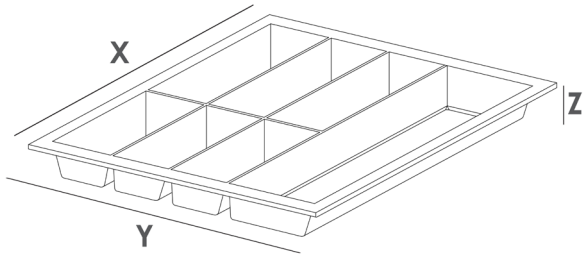

Cutlery Tray

series

Chapter O

جای قاشق و چنگال پلی استایرن رنگ نوك مدادی کریستال

- جای قاشق و چنگال پلی استایرن رنگ نوك مدادی مدل کریستال جهت یونیت عرض ۴۵۰mm **O111**
 جای قاشق و چنگال پلی استایرن رنگ نوك مدادی مدل کریستال جهت یونیت عرض ۶۰۰mm **O112**
 جای قاشق و چنگال پلی استایرن رنگ نوك مدادی مدل کریستال جهت یونیت عرض ۹۰۰mm **O113**

کد	عرض یونیت	عرض جای قاشق و چنگال X	عمق جای قاشق و چنگال Y	ارتفاع جای قاشق و چنگال Z	رنگ	قابلیت برش
O111	450mm	380mm	490mm	55mm	نوک مدادی	دارد
O112	600mm	530mm	490mm	55mm	نوک مدادی	دارد
O113	900mm	830mm	490mm	55mm	نوک مدادی	دارد