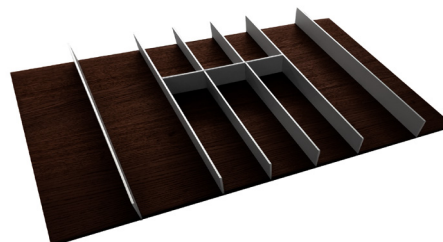

کد	عرض یونیت	عرض جای قاشق و چنگال X	عمق جای قاشق و چنگال Y	ارتفاع جای قاشق و چنگال Z	رنگ	قابلیت برش
O171	450mm	375mm	470mm	55mm	چوبی تیره	دارد
O172	600mm	525mm	470mm	55mm	چوبی تیره	دارد
O173	900mm	825mm	470mm	55mm	چوبی تیره	دارد
O174	1200mm	1125mm	470mm	55mm	چوبی تیره	دارد