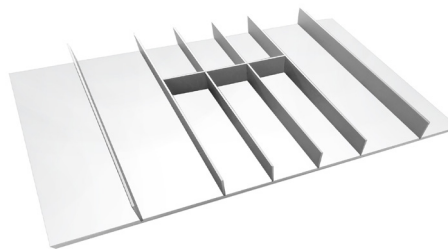

جای قاشق و چنگال اسلیم رنگ سفید

- جای قاشق و چنگال رنگ سفید با تقسیم کننده آلومینیومی ثابت ریل اسلیم عرض ۴۵۰mm **O161**
- جای قاشق و چنگال رنگ سفید با تقسیم کننده آلومینیومی ثابت ریل اسلیم عرض ۶۰۰mm **O162**
- جای قاشق و چنگال رنگ سفید با تقسیم کننده آلومینیومی ثابت ریل اسلیم عرض ۹۰۰mm **O163**
- جای قاشق و چنگال رنگ سفید با تقسیم کننده آلومینیومی ثابت ریل اسلیم عرض ۱۲۰۰mm **O164**

کد	عرض یونیت	عرض جای قاشق و چنگال X	عمق جای قاشق و چنگال Y	ارتفاع جای قاشق و چنگال Z	رنگ	قابلیت برش
O161	450mm	375mm	470mm	55mm	سفید	دارد
O162	600mm	525mm	470mm	55mm	سفید	دارد
O163	900mm	825mm	470mm	55mm	سفید	دارد
O164	1200mm	1125mm	470mm	55mm	سفید	دارد

جای قاشق و چنگال اسلیم رنگ چوبی تیره

- جای قاشق و چنگال رنگ چوبی تیره با تقسیم کننده آلومینیومی ثابت ریل اسلیم عرض ۴۵۰mm **O171**
- جای قاشق و چنگال رنگ چوبی تیره با تقسیم کننده آلومینیومی ثابت ریل اسلیم عرض ۶۰۰mm **O172**
- جای قاشق و چنگال رنگ چوبی تیره با تقسیم کننده آلومینیومی ثابت ریل اسلیم عرض ۹۰۰mm **O173**
- جای قاشق و چنگال رنگ چوبی تیره با تقسیم کننده آلومینیومی ثابت ریل اسلیم عرض ۱۲۰۰mm **O174**