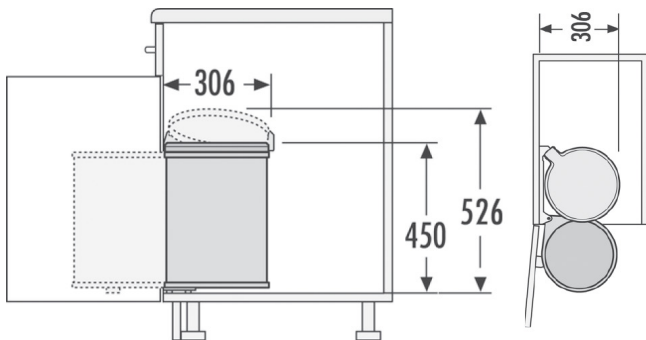

کد	کاربرد	وزن قابل تحمل (LITER)	نوع بازشو	قابلیت نصب پدال	عرض سطل	ارتفاع سطل	عمق سطل
Q440	زیر سینکی	20L	لولایی	ندارد	306mm	526mm	306mm