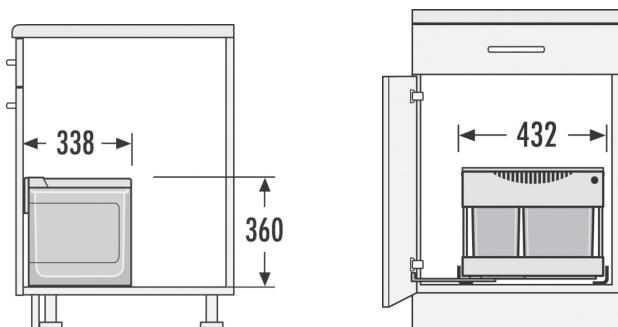

سطل چند منظوره توکار متصل به کف هایلو (Hailo) جهت یونیت عرض 600mm

سطل چند منظوره توکار متصل به کف هایلو مدل رامسپار تاندم اس پلاس
جهت یونیت عرض ۶۰۰mm | **Q160**
کد 364482

کد	کاربرد	وزن قابل تحمل (LITER)	نوع بازشو	قابلیت نصب پدال	عرض سطل	ارتفاع سطل	عمق سطل
Q160	زیر سینکی	18+12=30L	لولایی	ندارد	432mm	360	338mm

سطل چند منظوره توکار متصل به بدنه هایلو (Hailo) جهت یونیت عرض 600mm

سطل چند منظوره توکار متصل به بدنه هایلو مدل یوروکارگواس سی جهت یونیت
عرض ۶۰۰mm | **Q260**
کد 3619771