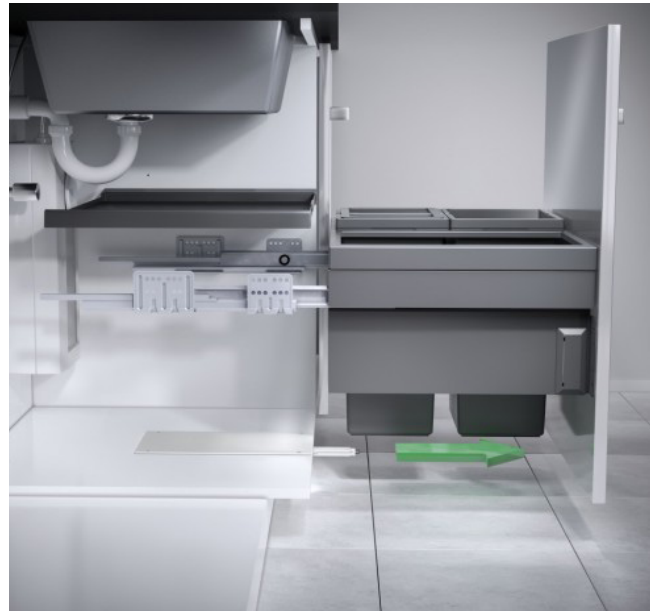

پدال الکترونیکی هایلو (Hailo)

پدال الکترونیکی با سنسور چشمی هایلو
کد ۳۶۹۷۱۰ | Q090