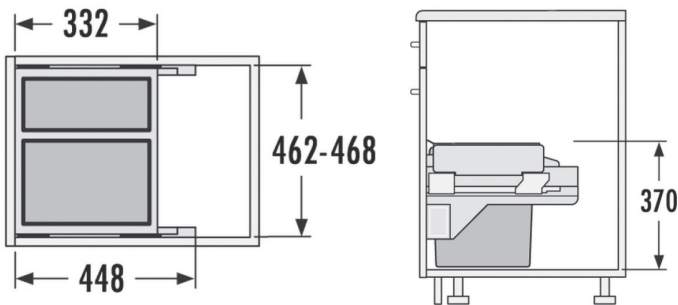

کد	کاربرد	وزن قابل تحمل (LITER)	نوع بازشو	قابلیت نصب پدال	عرض سطل	ارتفاع سطل	عمق سطل
Q250	یونیت مجزا	38+38=76L	ربلی	دارد	468mm-462mm	370mm	332mm