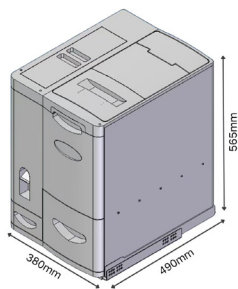

سطل جای برنج و حبوبات توکار فانتونی جهت یونیت 450mm

سطل جای برنج و حبوبات توکار فانتونی جهت یونیت 450mm | Q945

کد	کاربرد	وزن قابل تحمل (LITER)	نوع بازشو	قابلیت نصب پدال	عرض سطل	ارتفاع سطل	عمق سطل
Q945	یونیت مجزا		لولایی	ندارد	268mm-262mm	260mm	420mm