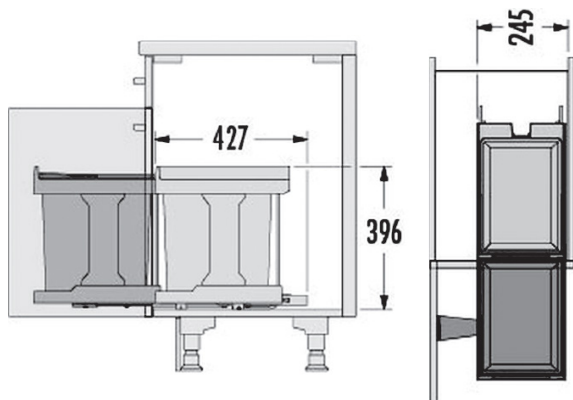

سطل چند منظوره توکار متصل به کف هایلو (Hailo) جهت یونیت عرض 400mm

سطل چند منظوره توکار متصل به کف هایلو مدل سولو جهت یونیت عرض 400mm
کد 363600 | Q140

کد	کاربرد	وزن قابل تحمل (LITER)	نوع یازشو	قابلیت نصب پدال	عرض سطل	ارتفاع سطل	عمق سطل
Q140	زیر سینکی	20L	لولایی	ندارد	245mm	396mm	427mm

سطل چند منظوره توکار ریل از کف هایلو (Hailo) جهت یونیت عرض 400mm

سطل چند منظوره توکار ریل از کف هایلو مدل باتم جهت یونیت عرض 400mm
کد 361641 | Q240