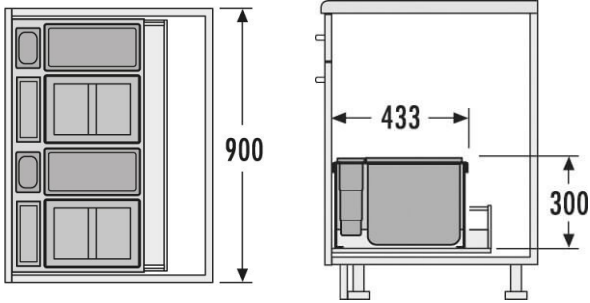

سطل چند منظوره توکار متصل به بدنه هایلو (Hailo) جهت یونیت عرض 900mm

سطل چند منظوره توکار متصل به بدنه هایلو مدل ایکس ایکس ال جهت یونیت
عرض 900mm | Q190
کد 363090