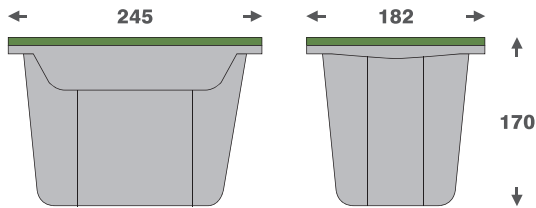

سطل چند منظوره پرتابل فانتونی (Fantoni) عرض 245mm

سطل چند منظوره پرتابل فانتونی عرض ۲۴۵mm | Q100

کد	کاربرد	وزن قابل تحمل (LITER)	نوع بازشو	قابلیت نصب پدال	عرض سطل	ارتفاع سطل	عمق سطل
Q100	پرتابل	5L		ندارد	245mm	170mm	182mm

سطل چند منظوره توکار آشپزخانه ارتفاع 255mm

سطل چند منظوره توکار آشپزخانه ارتفاع ۲۵۵mm | Q101
قطر برش : 248mm