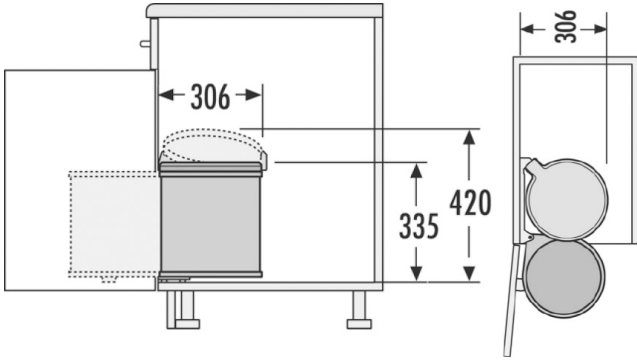

سطل چند منظوره توکار لولایی هایلو (Hailo) جهت یونیت عرض 400mm

سطل چند منظوره توکار لولایی هایلو مدل مونو جهت یونیت عرض
F=mm Q340
کد 351507

کد	کاربرد	وزن قابل تحمل (LITER)	نوع بازشو	قابلیت نصب پدال	عرض سطل	ارتفاع سطل	عمق سطل
Q340	زیر سینکی	15L	لولایی	ندارد	306mm	420mm	306mm

سطل چند منظوره توکار لولایی هایلو (Hailo) جهت یونیت عرض 400mm

سطل چند منظوره توکار لولایی هایلو مدل بیگ باکس جهت یونیت عرض
F=mm Q440
کد 372010