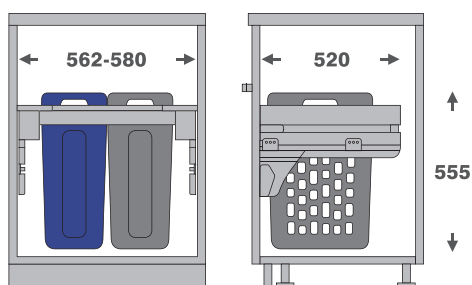

کد	کاربرد	وزن قابل تحمل (LITER)	نوع بازشو	قابليت نصب پدال	عرض سطل	ارتفاع سطل	عمق سطل
Q060	يونيت مجزا	35+35=70L	ريلی	دارد	580mm-562mm	555mm	520mm