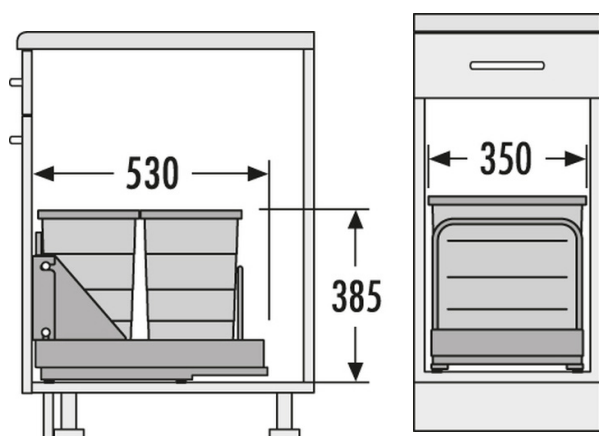

کد	کاربرد	وزن قابل تحمل (LITER)	نوع یازشو	قابلیت نصب پدال	عرض سطل	ارتفاع سطل	عمق سطل
Q240	یونیت مجزا	24+24=48L	ربلی	دارد	350mm	385mm	530mm