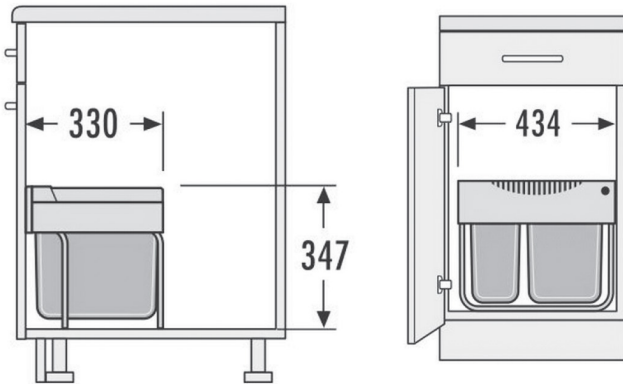

سطل چند منظوره توکار متصل به کف هایلو (Hailo) جهت یونیت عرض 500mm

سطل چند منظوره توکار متصل به کف هایلو مدل رامسپار تاندم اس جهت یونیت عرض 500mm
کد 364470 Q150

کد	کاربرد	وزن قابل تحمل (LITER)	نوع بازشو	قابلیت نصب پدال	عرض سطل	ارتفاع سطل	عمق سطل
Q150	زیر سینکی	18+12=30L	لولایی	ندارد	434mm	347mm	330mm

سطل چند منظوره توکار متصل به بدنه هایلو (Hailo) جهت یونیت عرض 500mm

سطل چند منظوره توکار متصل به بدنه هایلو مدل یوروکارگواس سی جهت یونیت عرض 500mm
کد 361975 Q250