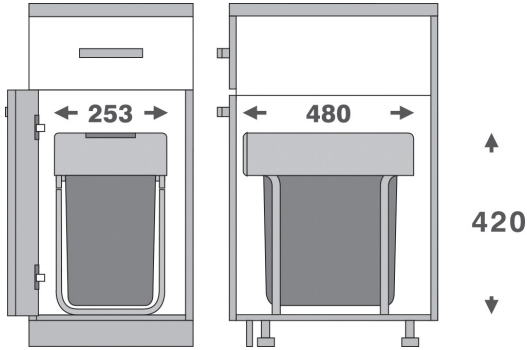

سطل چند منظوره توکار متصل به کف تک سطلی فانتونی (Fantoni) جهت یونیت عرض ۳۰۰mm

سطل چند منظوره توکار متصل به کف تک سطلی فانتونی جهت یونیت عرض ۳۰۰mm | **Q430**

کد	کاربرد	وزن قابل تحمل (LITER)	نوع بازشو	قابلیت نصب پدال	عرض سطل	ارتفاع سطل	عمق سطل
Q430	زیر سینکی	25L	ریلی	ندارد	253mm	420mm	480mm