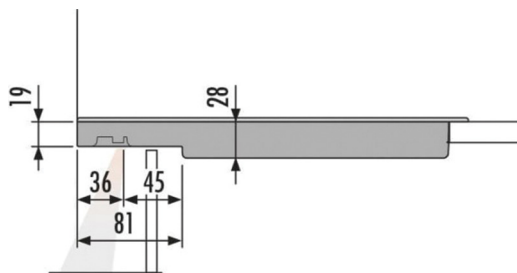

پدال الکترونیکی هایلو (Hailo)

پدال الکترونیکی با سنسور چشمی هایلو
کد ۳۶۹۷۱۰ | Q090