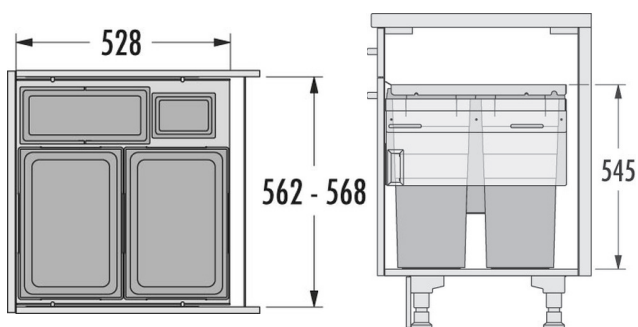

کد	کاربرد	وزن قابل تحمل (LITER)	نوع بازشو	قابلیت نصب پدال	عرض سطل	ارتفاع سطل	عمق سطل
Q260	یونیت مجزا	38+38+12+2.5=90.5L	ربلی	دارد	568mm-562mm	545mm	528mm