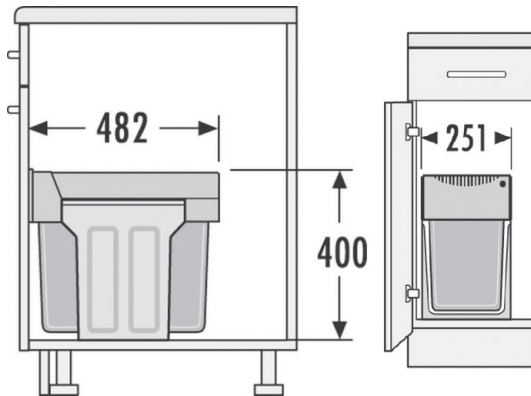

Built-in Wastebins

series
Chapter Q

سطل چند منظوره توکار متصل به کف هایلو (Hailo) جهت یونیت عرض 300mm

سطل چند منظوره توکار متصل به کف هایلو مدل تاندم جهت یونیت عرض 300mm | **Q130**
کد 3666101

کد	کاربرد	وزن قابل تحمل (LITER)	نوع بازشو	قابلیت نصب پدال	عرض سطل	ارتفاع سطل	عمق سطل
Q130	زیر سینکی	15+15=30L	لولایی	ندارد	251mm	400mm	482mm