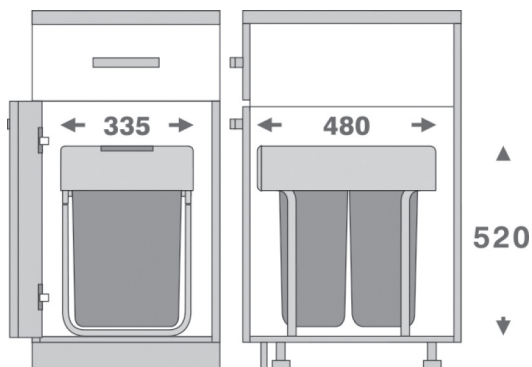

سطل چند منظوره توکار متصل به کف دو سطلی فانتونی (Fantoni) جهت یونیت عرض 350mm

سطل چند منظوره توکار متصل به کف دو سطلی فانتونی جهت یونیت عرض 350mm | **Q540**

ست براکت بغل سطل فانتونی | **Q500**