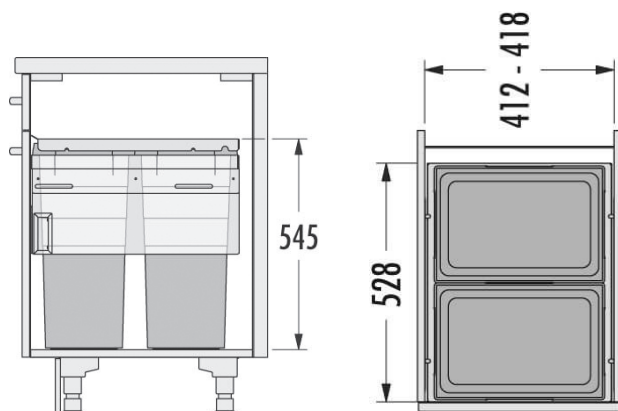

کد	کاربرد	وزن قابل تحمل (LITER)	نوع بارشو	قابلیت نصب پدال	عرض سطل	ارتفاع سطل	عمق سطل
Q245	یونیت مجزا	38+38=76L	ریلی	دارد	418mm-412mm	545mm	528mm