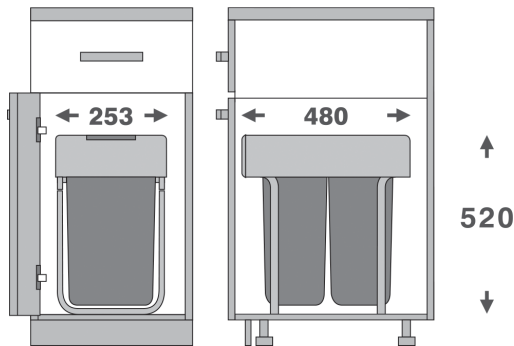

سطل چند منظوره توکار متصل به کف دو سطلی فانتونی (Fantoni) جهت یونیت عرض 300mm

سطل چند منظوره توکار متصل به کف دو سطلی فانتونی (Fantoni) جهت یونیت عرض 300mm | **Q530**

کد	کاربرد	وزن قابل تحمل (LITER)	نوع بازشو	قابلیت نصب پدال	عرض سطل	ارتفاع سطل	عمق سطل
Q530	زیر سینکی	17+14=31L	ریلی	ندارد	253mm	520mm	480mm