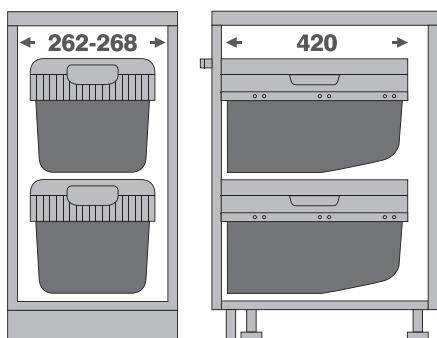

سطل چند منظوره توکار فانتونی (Fantoni) جهت یونیت عرض 450mm

سطل چند منظوره توکار فانتونی جهت یونیت عرض 450mm | Q400

کد	کاربرد	وزن قابل تحمل (LITER)	نوع بازشو	قابلیت نصب پدال	عرض سطل	ارتفاع سطل	عمق سطل
Q045	یونیت مجزا	35L	داشبوردی	ندارد	400mm	552mm	261mm

سطل جای برنج و حبوبات توکار فانتونی جهت یونیت عرض 300mm

سطل جای برنج و حبوبات توکار فانتونی جهت یونیت عرض 300mm | **Q930**

کد	کاربرد	وزن قابل تحمل (LITER)	نوع بازشو	قابلیت نصب پدال	عرض سطل	ارتفاع سطل	عمق سطل
Q930	یونیت مجزا	15L	ریلی	دارد	268mm-262mm	260mm	420mm