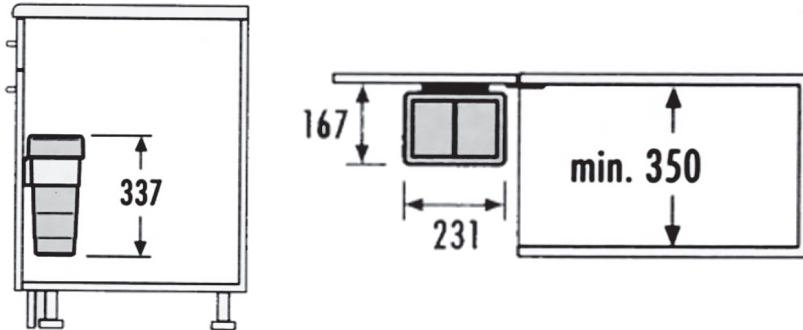

سطل چند منظوره متصل به درب هایلو (Hailo)

سطل چند منظوره متصل به درب هایلو
کد ۳۲۱۵۲۹ | Q070