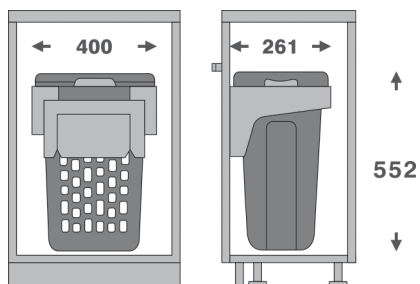

سطل توکار رخت چرک لاندري فانتونی (Fantoni) جهت يونيت عرض 450mm

سطل توکار رخت چرک لاندري فانتونی جهت يونيت عرض 450mm | **Q045**

کد	کاربرد	وزن قابل تحمل (LITER)	نوع بازشو	قابليت نصب پدال	عرض سطل	ارتفاع سطل	عمق سطل
Q045	يونيت مجزا	35L	داشبوردي	ندارد	400mm	552mm	261mm

سطل توکار ریلی رخت چرک لاندري فانتونی (Fantoni) جهت يونيت عرض 400mm

سطل توکار ریلی رخت چرک لاندري فانتونی جهت يونيت عرض 400mm | **Q060**