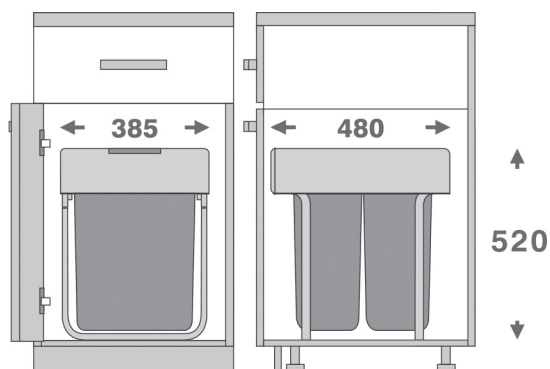

سطل چند منظوره توکار متصل به کف دو سطلی فانتونی (Fantoni) جهت یونیت عرض 400mm

سطل چند منظوره توکار متصل به کف دو سطلی فانتونی جهت یونیت عرض 400mm | **Q545**

ست براکت بغل سطل فانتونی | **Q500**