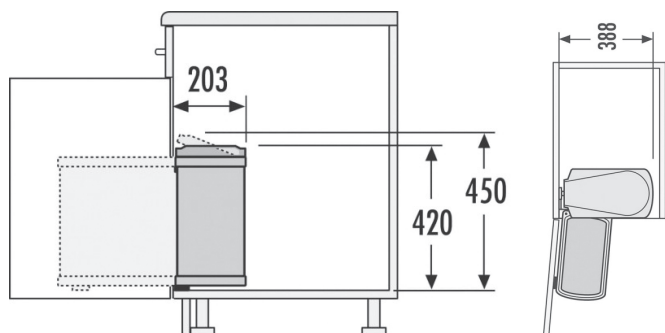

سطل چند منظوره توکار لولایی هایلو (Hailo) جهت یونیت عرض 450mm

سطل چند منظوره توکار لولایی هایلو مدل آنو جهت یونیت عرض 450mm
کد 341810 | **Q145**

کد	کاربرد	وزن قابل تحمل (LITER)	نوع بارشو	قابلیت نصب پدال	عرض سطل	ارتفاع سطل	عمق سطل
Q145	زیر سینکی	18L	لولایی	ندارد	388	450mm	203mm

سطل چند منظوره توکار متصل به بدنه هایلو (Hailo) جهت یونیت عرض 450mm

سطل چند منظوره توکار متصل به بدنه هایلو مدل یوروکارگواس سی جهت یونیت
عرض 450mm
کد 361973 | **Q245**