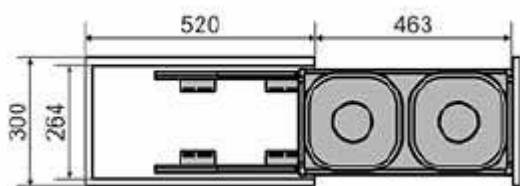

ابعاد کیسه

12
LITER

18
LITER

کد	کاربرد	وزن قابل تحمل (LITER)	نوع بازشو	قابلیت نصب پدال	عرض سطل	ارتفاع سطل	عمق سطل
Q930	یونیت مجزا	15L	ریلی	دارد	268mm-262mm	260mm	420mm