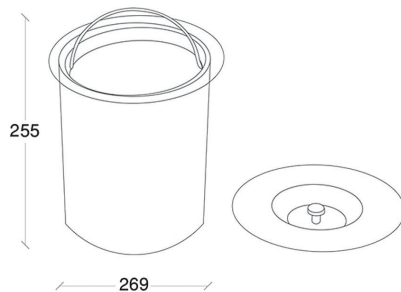

سطل چند منظوره پرتابل فانتونی (Fantoni) عرض 245mm

سطل چند منظوره پرتابل فانتونی عرض ۲۴۵mm | Q100

کد	کاربرد	وزن قابل تحمل (LITER)	نوع بازشو	قابلیت نصب پدال	عرض سطل	ارتفاع سطل	عمق سطل
Q100	پرتابل	5L		ندارد	245mm	170mm	182mm

سطل چند منظوره توکار آشپزخانه ارتفاع 255mm

سطل چند منظوره توکار آشپزخانه ارتفاع ۲۵۵mm | Q101
قطر برش : 248mm

کد	کاربرد	وزن قابل تحمل (LITER)	نوع بازشو	قابلیت نصب پدال	عرض سطل	ارتفاع سطل	عمق سطل
Q101	روی صفحه			ندارد	269mm	255mm	269mm