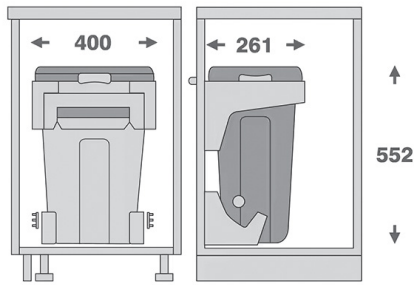

سطل چند منظوره توکار فانتونی (Fantoni) جهت یونیت عرض 450mm

سطل چند منظوره توکار فانتونی جهت یونیت عرض 450mm | Q400