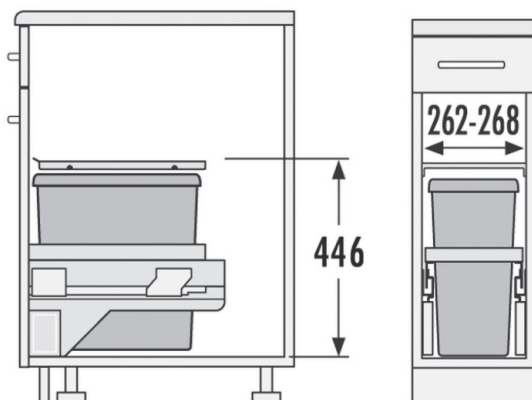

کد	کاربرد	وزن قابل تحمل (LITER)	نوع بازشو	قابلیت نصب پدال	عرض سطل	ارتفاع سطل	عمق سطل
Q230	یونیت مجزا	30L	ریلی	دارد	268mm-262mm	446mm	403mm