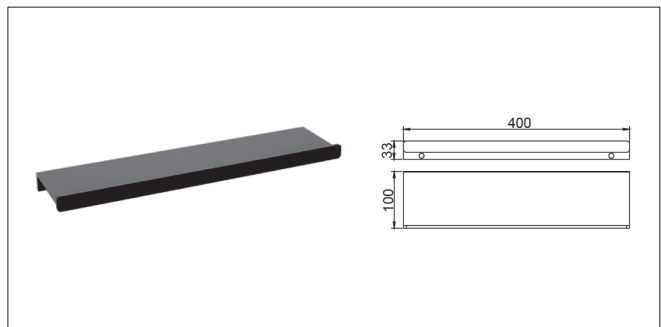

S086 | شلف حمام یک طبقه پیچی رنگ مشکی مات سری A