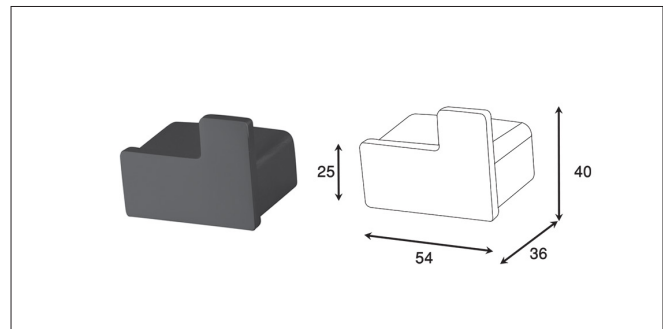

S061 | هولدر آویز لباس و حوله تک قلاب پیچی رنگ مشکی مات سری G