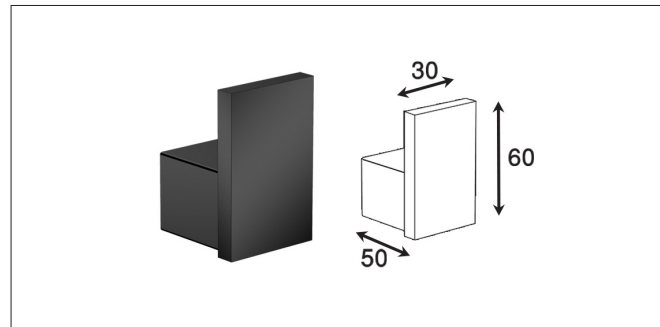

S011 آویز لباس و حوله تک قلاب پیچی رنگ مشکی مات سری B