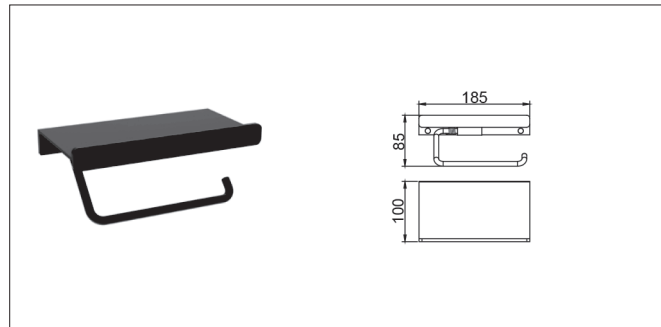

S083 | هولدر دستمال کاغذی پیچی رنگ مشکی مات سری A