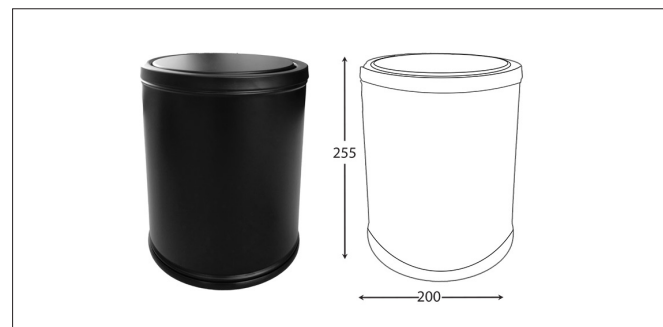

S501 | سطل سرویس بهداشتی گرد درب الکلنگی رنگ مشکی مات سری M