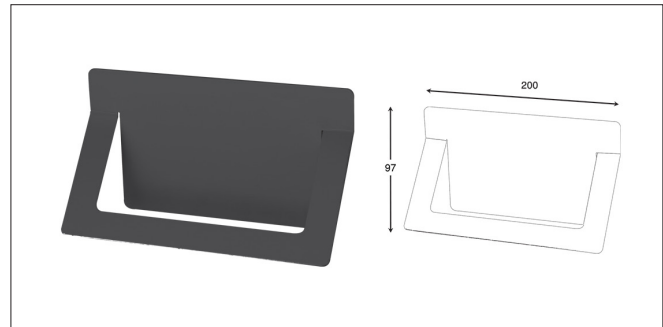

S043 | هولدر جای حوله دست چسبی رنگ مشکی مات سری E