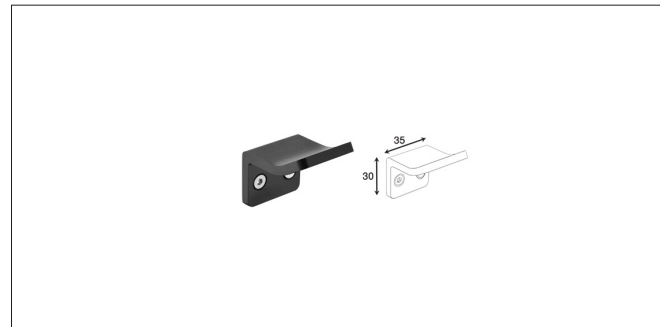

S051 | هولدر آویز لباس و حوله تک قلاب پیچی رنگ مشکی مات سری F