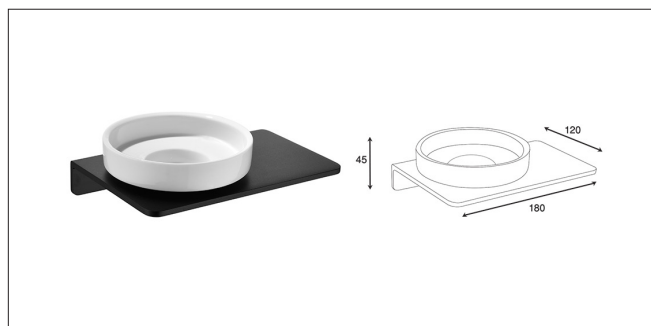

S059 | هولدر جای صابونی پیچی سرامیکی سری F