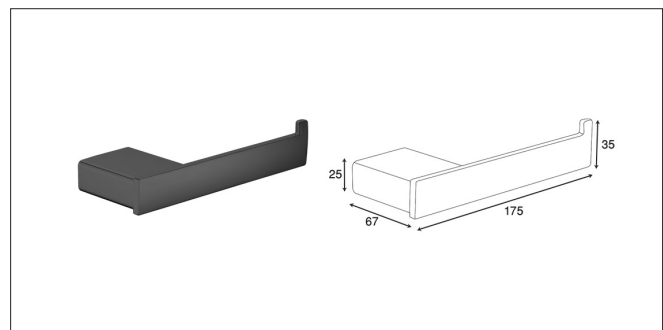

S063 | هولدر دستمال توالت پیچی رنگ مشکی مات سری G