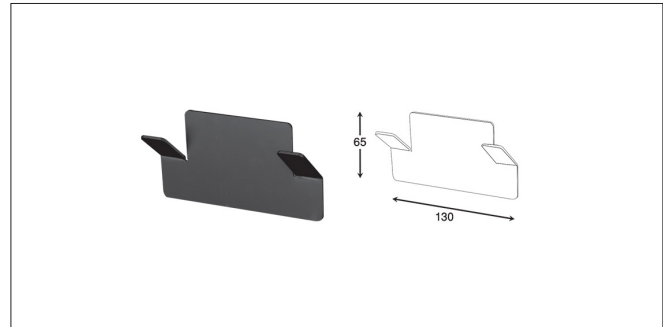

S041 | هولدر آویز لباس و حوله دو قلاب چسبی رنگ مشکی مات سری E