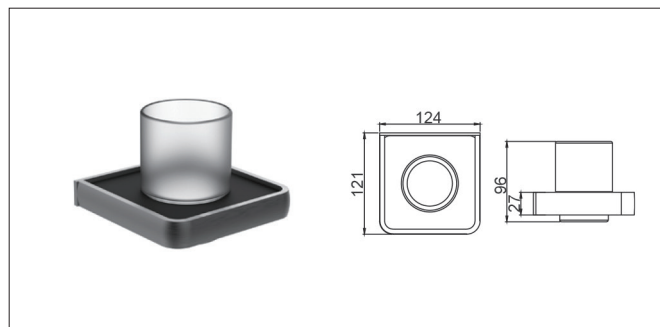

S075 | شلف حوله دوتایی رینگ بسته چسبی رنگ نوک مدادی سری H

S076 | شلف حمام یک طبقه چسبی رنگ نوک مدادی سری H

S077 | هولدر جای برس توالت چسبی رنگ نوک مدادی سری H

S078 | هولدر جای مسواک چسبی رنگ نوک مدادی سری H