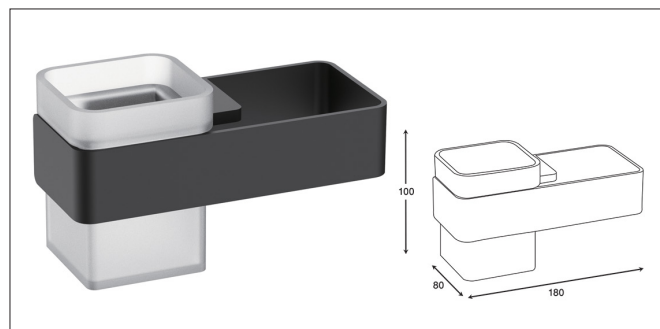

S029 | هولدر لیوانی جای مسواک و خمیردندان و ششوار چسبی سرامیکی سری C