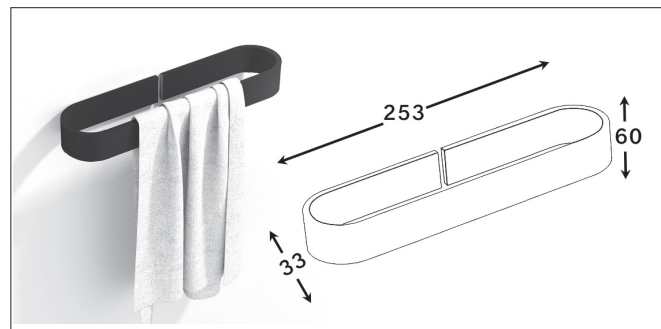

S003 هولدر حوله ۲۵۳mm چسبی رنگ مشکی مات سری A