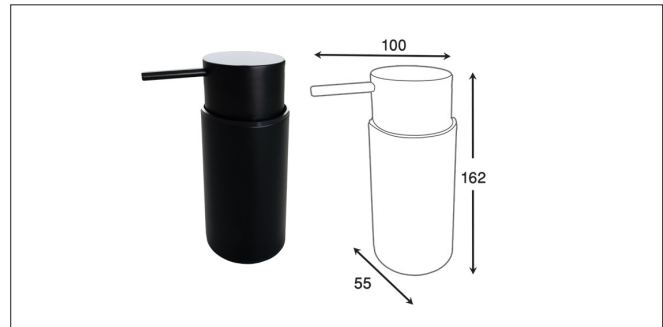

S086 | شلف حمام یک طبقه پیچی رنگ مشکی مات سری A

S087 | هولدر جای برس توالیت پیچی رنگ نوک مدادی سری A

هولدر نگهدارنده ششوار پیچی رنگ نوک مدادی سری ا | S089

S201 | جای مایع گرد روی صفحه رنگ مشکی مات سری M

S202 | جای مسواک گرد روی صفحه رنگ مشکی مات سری M