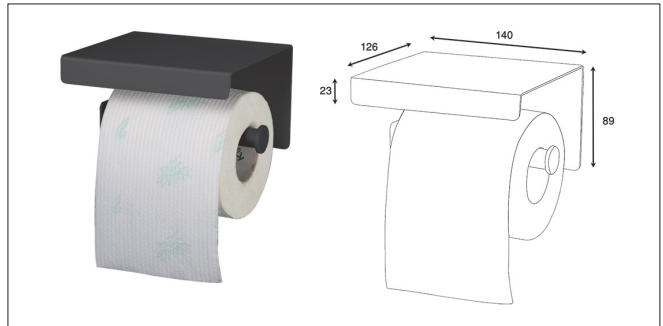

S042 | هولدر دستمال توالی چسبی رنگ مشکی مات سری E