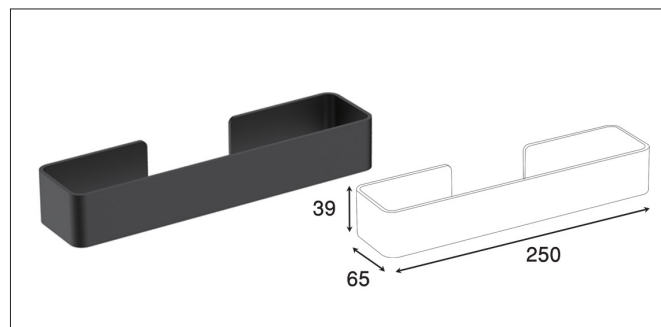

S021 | هولدر جای صابونی چسبی سرامیکی سری C

S022 | هولدر دستمال توالت یک طرفه باز چسبی رنگ مشکی مات سری C

S023 | هولدر حوله دست ۲۷۰mm یک طرفه باز چسبی رنگ مشکی مات سری C

S024 | هولدر حوله دست ۲۵۰mm رینگ بسته چسبی رنگ مشکی مات سری C