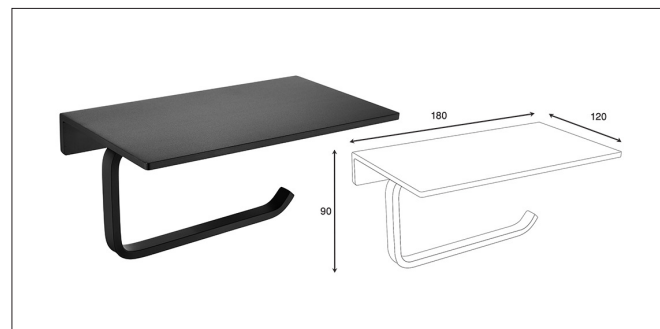

S053 | هولدر دستمال توالیت با شلف پیچی رنگ مشکی مات سری F