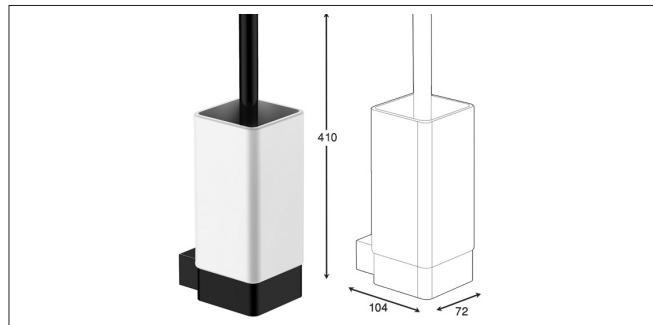

هولدر برس توالت پیچی رنگ مشکی مات سری B | S017