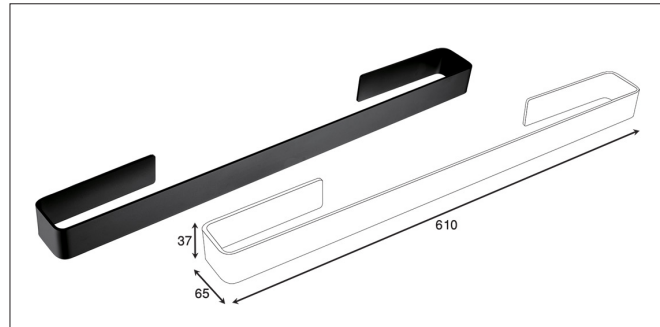

S025 | هولدر حوله 610mm رینگ بسته چسبی رنگ مشکی مات سری C