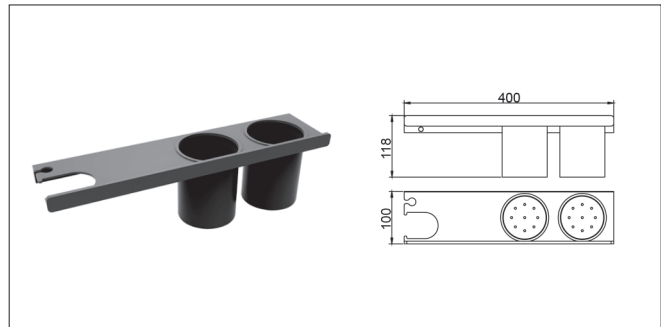

هولدر نگهدارنده ششوار پیچی رنگ نوک مدادی سری ا | S089