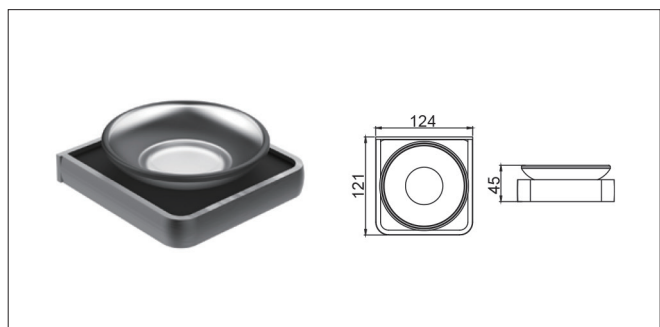

S079 | هولدر جای صابونی چسبی رنگ نوک مدادی سری H