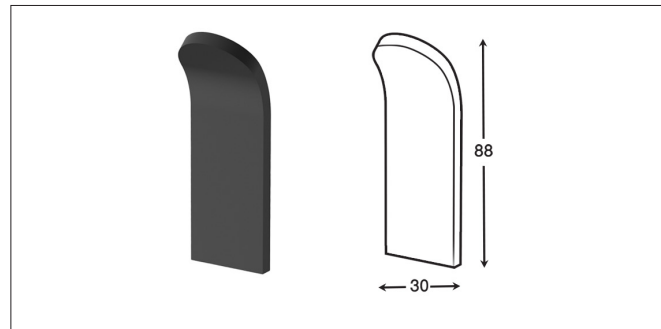

Accessories For Bathroom

series
Chapter S

مدل های چسبی از چسب دو طرفه Three M بی رنگ استفاده شده است و می بایست.
برای سطح های صاف و بدون تکسچر استفاده شوند

S001 آویز لباس و حوله تک قلاب چسبی رنگ مشکی مات سری A