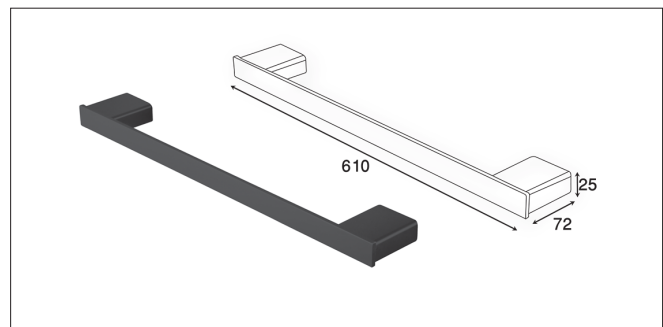

S064 | هولدر جای حوله دست پیچی رنگ مشکی مات سری G