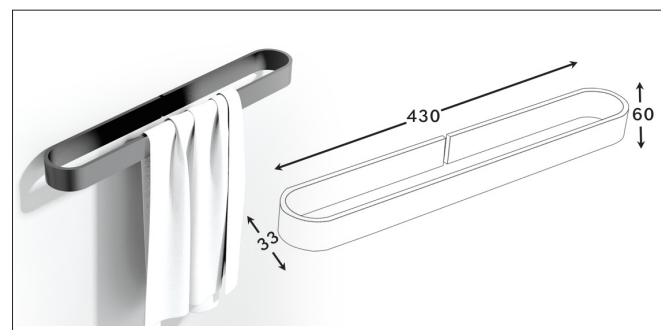

S004 هولدر حوله ۴۳۰mm چسبی رنگ مشکی مات سری A