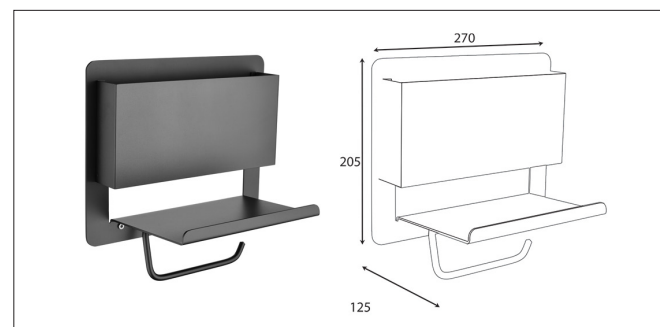

S055 | هولدر جای دستمال توالیت به همراه جای مجله پیچی رنگ مشکی مات سری F