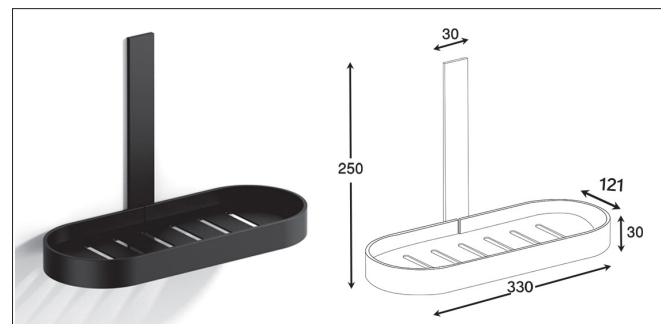

S005 شلف حمام مشبک یک طبقه چسبی رنگ مشکی مات سری A