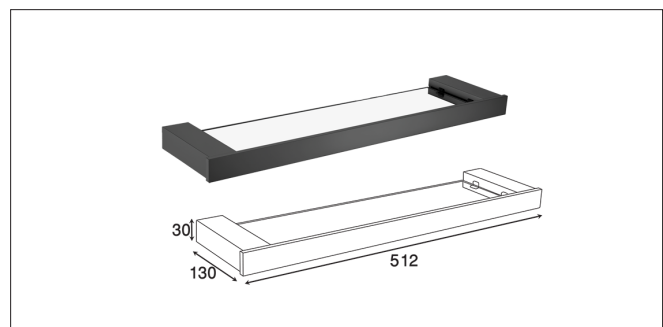

S065 | شلف حمام یک طبقه ترکیبی پیچی رنگ مشکی مات سری G