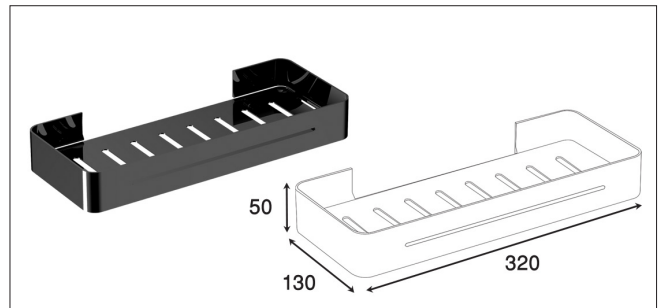

S026 | شلف حمام رینگ بسته یک طبقه چسبی رنگ مشکی مات سری C