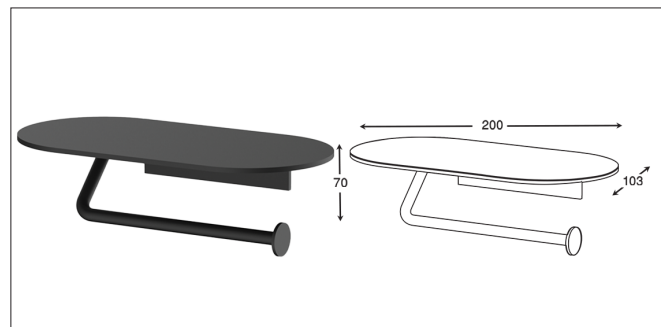

S002 هولدر دستمال توالیت چسبی رنگ مشکی مات سری A