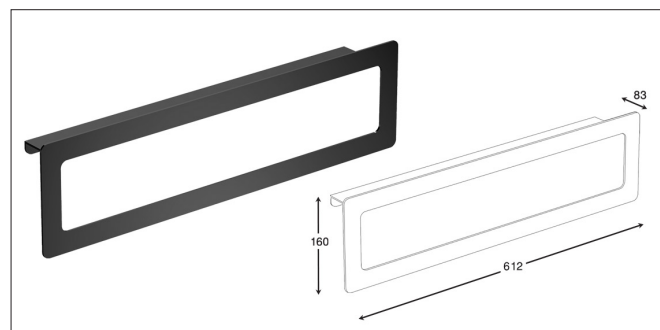

S013 هولدر حوله دست پیچی رنگ مشکی مات سری B