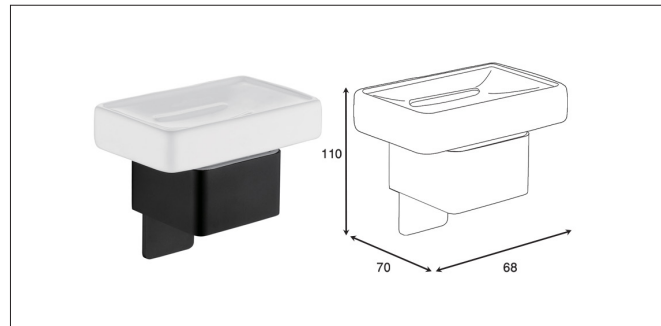

S021 | هولدر جای صابونی چسبی سرامیکی سری C

S022 | هولدر دستمال توالت یک طرفه باز چسبی رنگ مشکی مات سری C

S023 | هولدر حوله دست ۲۷۰mm یک طرفه باز چسبی رنگ مشکی مات سری C

S024 | هولدر حوله دست ۲۵۰mm رینگ بسته چسبی رنگ مشکی مات سری C