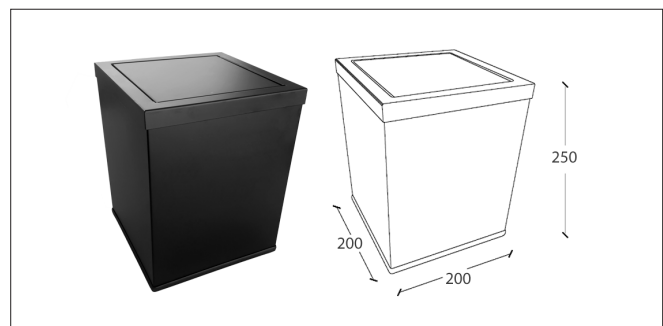

S502 | سطل سرویس بهداشتی مربعی درب الکلنگی رنگ مشکی مات سری M