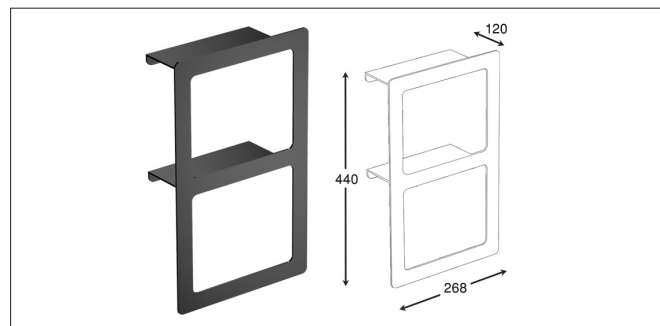

S015 شلف حمام دو طبقه فلت پیچی رنگ مشکی مات سری B