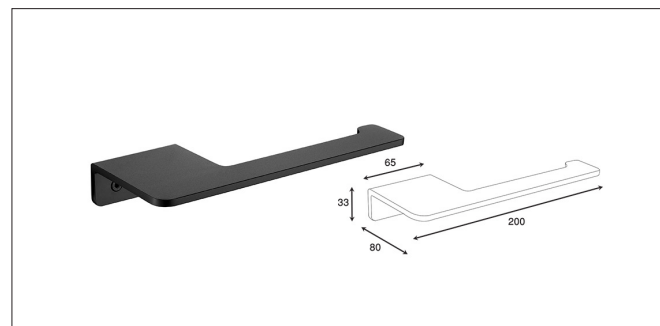

S052 | هولدر دستمال توالیت فلت پیچی رنگ مشکی مات سری F