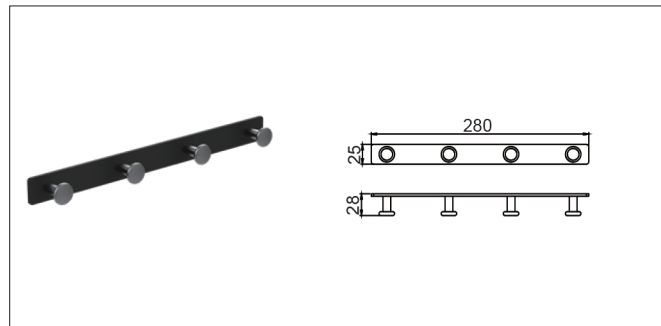

S071 | هولدر آویز لباس و حوله چهار قلاب چسبی رنگ نوک مدادی سری H

S072 | هولدر جای دستمال کاغذی چسبی رنگ نوک مدادی سری H

S073 | هولدر دستمال کاغذی دوتایی چسبی رنگ نوک مدادی سری H

S074 | هولدر حوله دست رینگ بسته چسبی رنگ نوک مدادی سری H