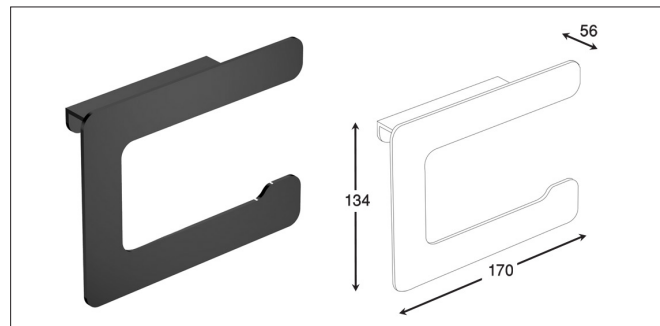

S012 هولدر دستمال توالت پیچی رنگ مشکی مات سری B