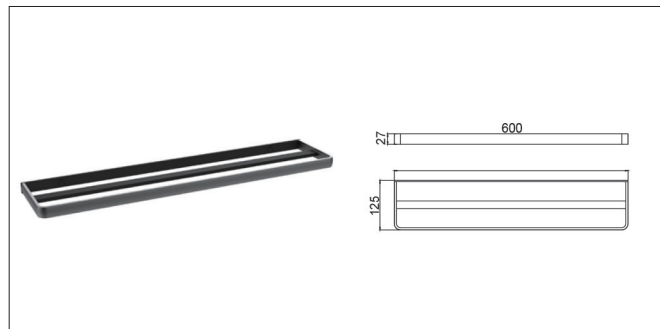

S075 | شلف حوله دوتایی رینگ بسته چسبی رنگ نوک مدادی سری H