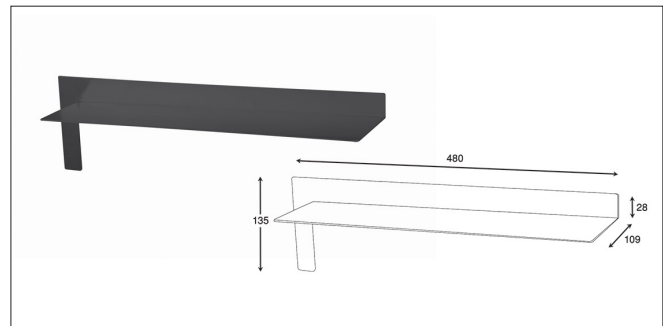

S045 | شلف حمام یک طبقه چسبی رنگ مشکی مات سری E