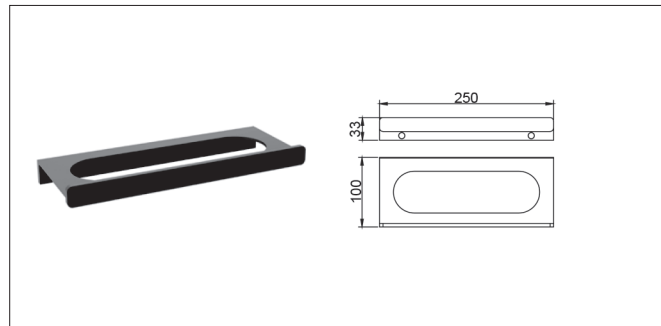

S084 | هولدر حوله آویز ۲۵۰mm پیچی رنگ مشکی مات سری A