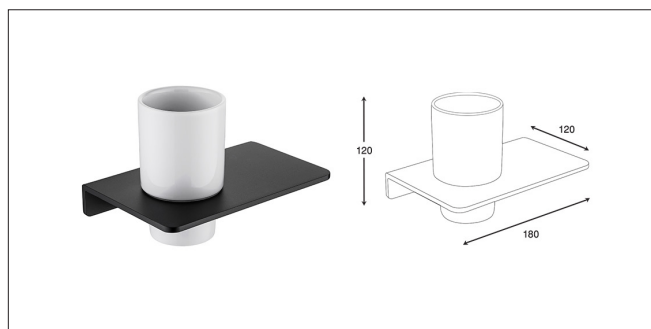

S055 | هولدر جای دستمال توالیت به همراه جای مجله پیچی رنگ مشکی مات سری F

S056 | شلف حمام یک طبقه پیچی رنگ مشکی مات سری F

S057 | هولدر برس توالت پیچی سرامیکی سری F

S058 | هولدر لیوانی جای مسواک و خمیر دندان پیچی سرامیکی سری F