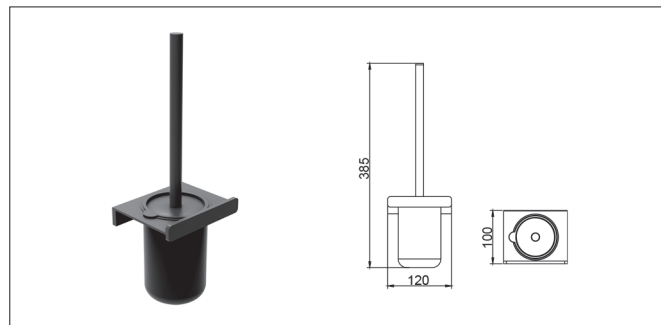

S087 | هولدر جای برس توالیت پیچی رنگ نوک مدادی سری A