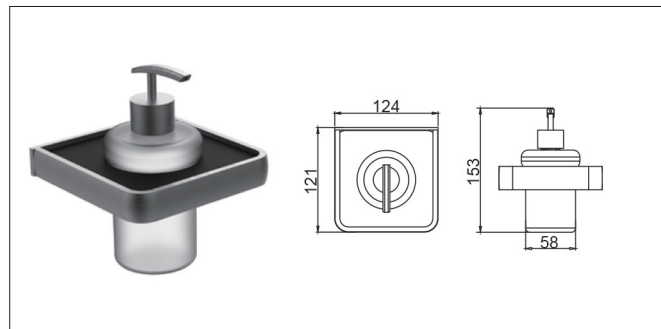

S064 | هولدر جای حوله دست پیچی رنگ مشکی مات سری G

S065 | شلف حمام یک طبقه ترکیبی پیچی رنگ مشکی مات سری G

S066 | شلف حمام یک طبقه شیشه ای پیچی رنگ مشکی مات سری G

S067 | هولدر برس توالت پیچی سرامیکی سری G

S070 | هولدر جای مایع شستشو چسبی رنگ نوک مدادی سری H