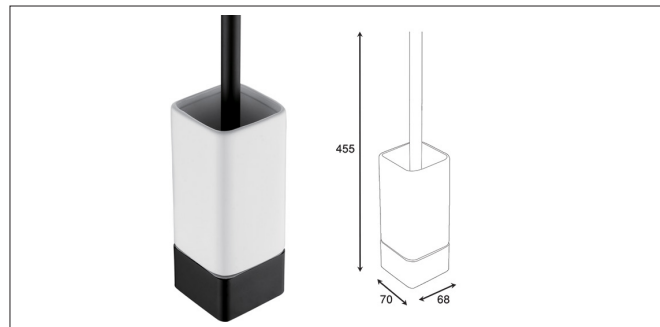

S027 | هولدر برس توالت چسبی سرامیکی سری C