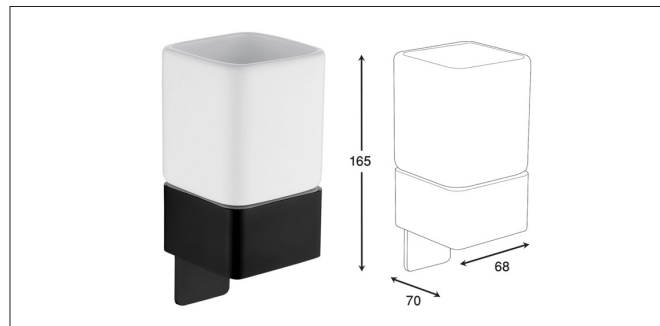

S025 | هولدر حوله 610mm رینگ بسته چسبی رنگ مشکی مات سری C

S026 | شلف حمام رینگ بسته یک طبقه چسبی رنگ مشکی مات سری C

S027 | هولدر برس توالت چسبی سرامیکی سری C

S028 | هولدر لیوانی جای مسواک و خمیردندان چسبی سرامیکی سری C