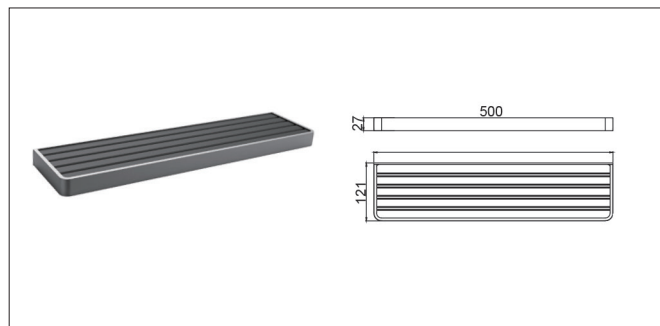

S076 | شلف حمام یک طبقه چسبی رنگ نوک مدادی سری H