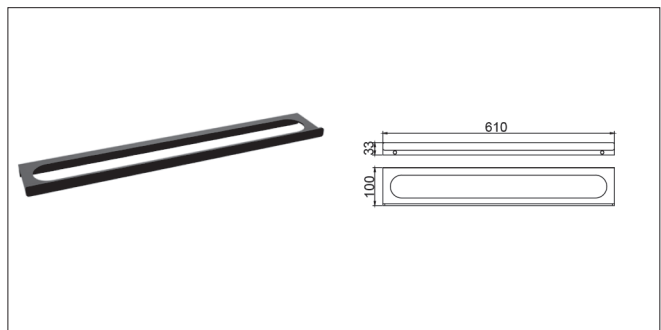

S079 | هولدر جای صابونی چسبی رنگ نوک مدادی سری H

S083 | هولدر دستمال کاغذی پیچی رنگ مشکی مات سری A

S084 | هولدر حوله آویز ۲۵۰mm پیچی رنگ مشکی مات سری A

S085 | هولدر حوله آویز ۶۱۰mm پیچی رنگ مشکی مات سری A