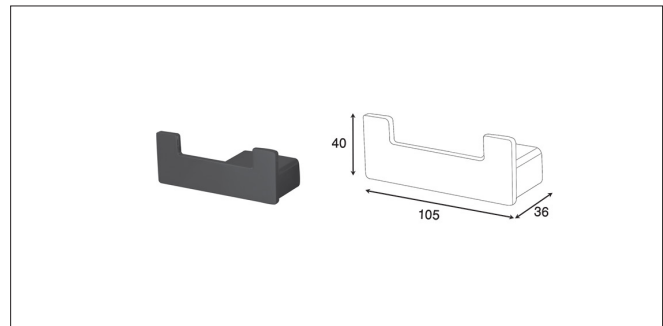

S062 | هولدر آویز لباس و حوله دو قلاب پیچی رنگ مشکی مات سری G