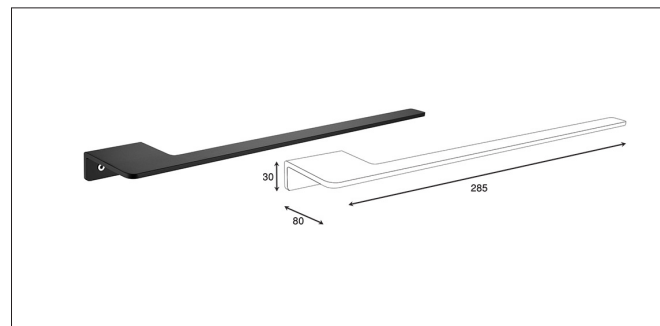

S054 | هولدر جای حوله دست پیچی رنگ مشکی مات سری F