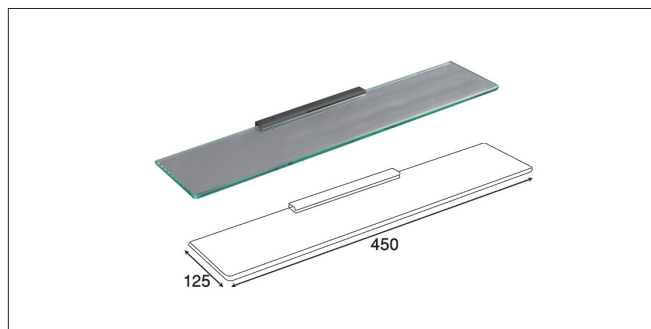

S066 | شلف حمام یک طبقه شیشه ای پیچی رنگ مشکی مات سری G