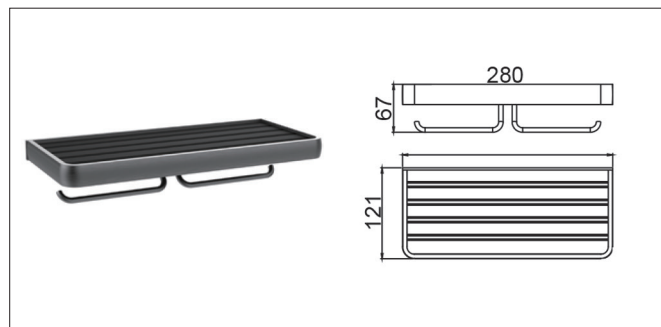

S073 | هولدر دستمال کاغذی دوتایی چسبی رنگ نوک مدادی سری H