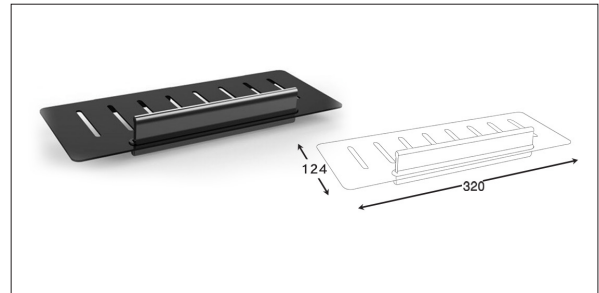

S007 | شلف حمام مستطیل مشبک یک طبقه پیچی رنگ مشکی مات سری A