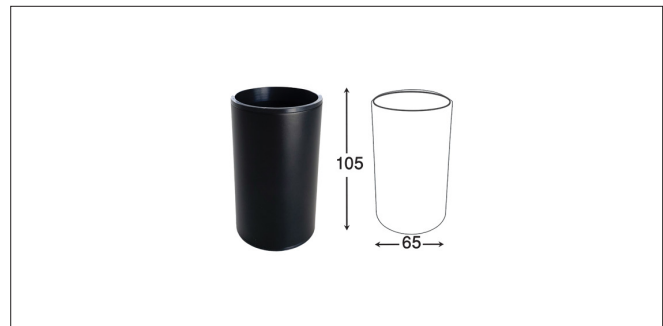

S086 | شلف حمام یک طبقه پیچی رنگ مشکی مات سری A

S087 | هولدر جای برس توالیت پیچی رنگ نوک مدادی سری A

هولدر نگهدارنده ششوار پیچی رنگ نوک مدادی سری ا | S089

S201 | جای مایع گرد روی صفحه رنگ مشکی مات سری M

S202 | جای مسواک گرد روی صفحه رنگ مشکی مات سری M