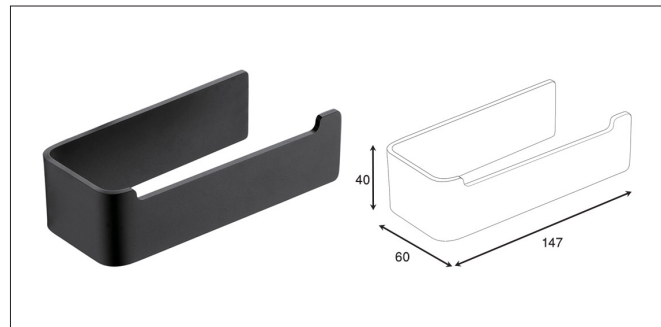

S022 | هولدر دستمال توالت یک طرفه باز چسبی رنگ مشکی مات سری C