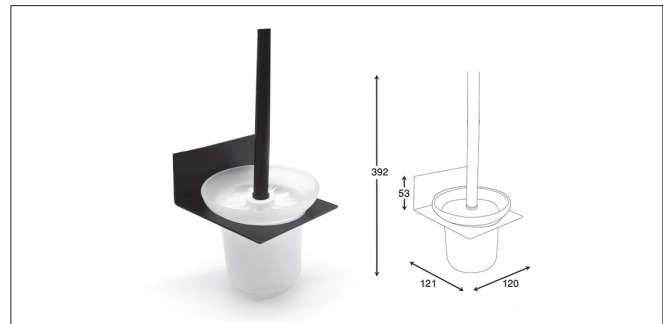

S047 | هولدر برس توالی چسبی رنگ مشکی مات سری E