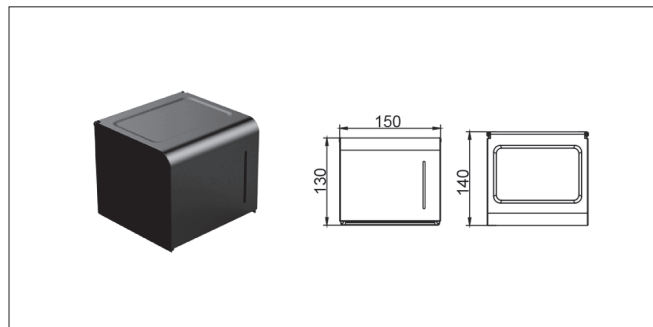

جای دستمال کاغذی ۱۵۰mm روی صفحه رنگ مشکی مات سری M | **S301**