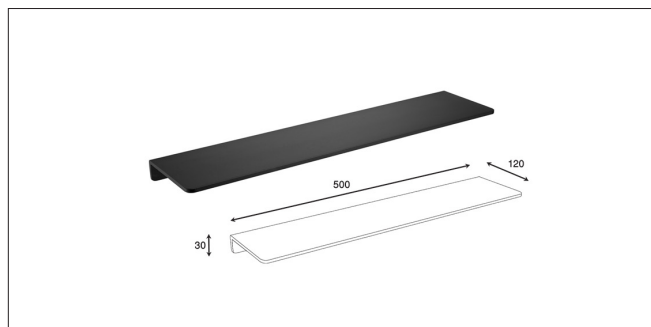

S056 | شلف حمام یک طبقه پیچی رنگ مشکی مات سری F