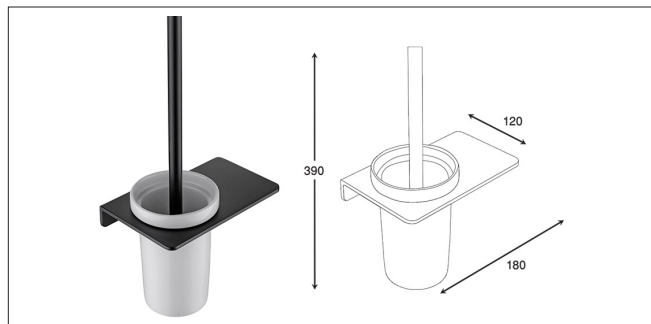

S057 | هولدر برس توالت پیچی سرامیکی سری F