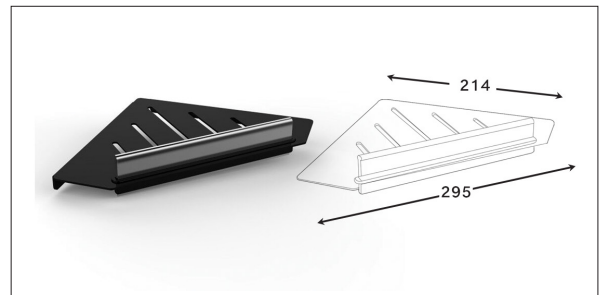

S008 | شلف حمام مثلث یک طبقه کنج پیچی رنگ مشکی مات سری A