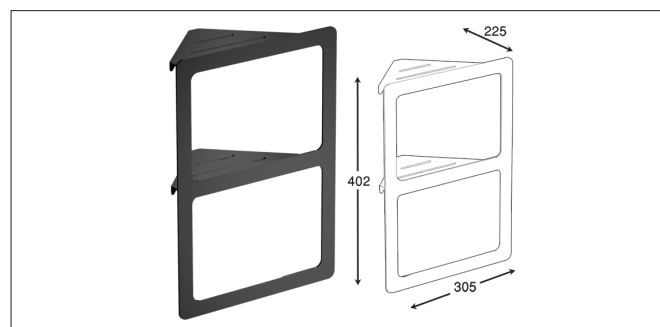

S016 شلف حمام دو طبقه کنج پیچی رنگ مشکی مات سری B