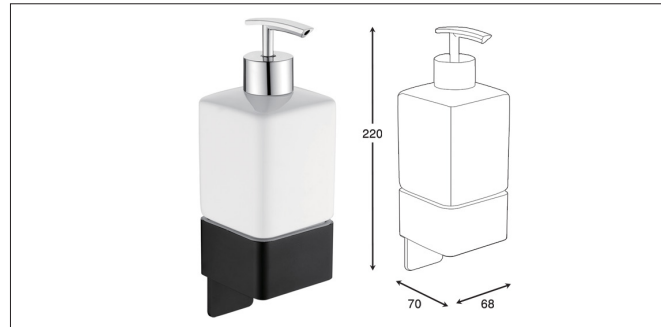

S013 هولدر حوله دست پیچی رنگ مشکی مات سری B

S015 شلف حمام دو طبقه فلت پیچی رنگ مشکی مات سری B

S016 شلف حمام دو طبقه کنج پیچی رنگ مشکی مات سری B

هولدر برس توالت پیچی رنگ مشکی مات سری B | S017

S020 | هولدر جای مایع شستشو چسبی سرامیکی سری C