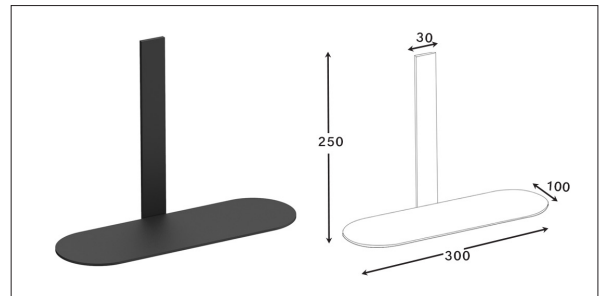

Accessories For Bathroom

series
Chapter S

مدل های چسبی از چسب دو طرفه Three M بی رنگ استفاده شده است و می بایست.
برای سطح های صاف و بدون تکسچر استفاده شوند

S001 آویز لباس و حوله تک قلاب چسبی رنگ مشکی مات سری A

S002 هولدر دستمال توالیت چسبی رنگ مشکی مات سری A

S003 هولدر حوله ۲۵۳mm چسبی رنگ مشکی مات سری A

S004 هولدر حوله ۴۳۰mm چسبی رنگ مشکی مات سری A

S005 شلف حمام مشبک یک طبقه چسبی رنگ مشکی مات سری A

S006 | شلف حمام فلت یک طبقه چسبی رنگ مشکی مات سری A