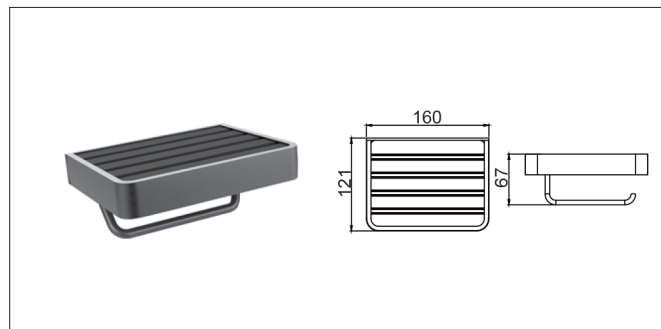

S072 | هولدر جای دستمال کاغذی چسبی رنگ نوک مدادی سری H