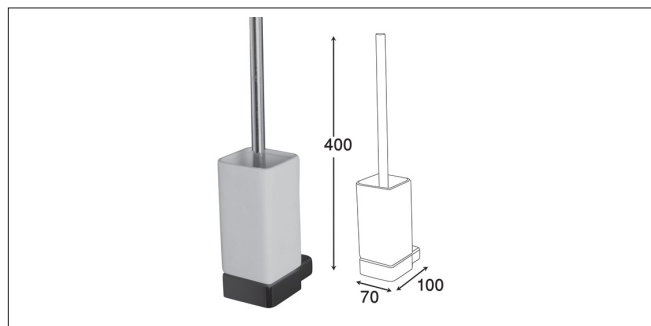

S067 | هولدر برس توالت پیچی سرامیکی سری G