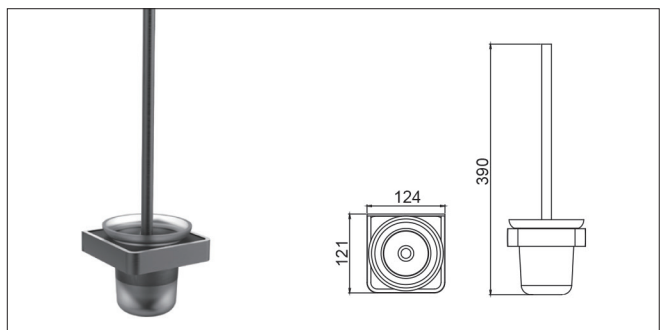

S077 | هولدر جای برس توالت چسبی رنگ نوک مدادی سری H