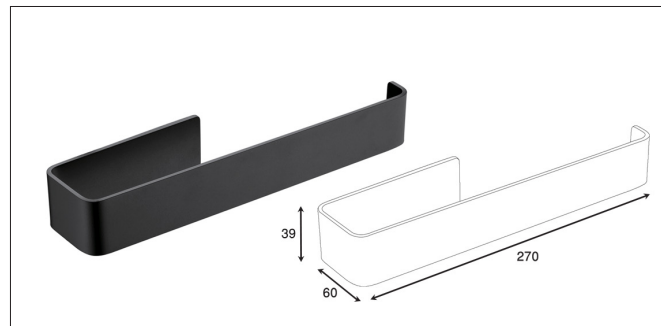

S021 | هولدر جای صابونی چسبی سرامیکی سری C

S022 | هولدر دستمال توالت یک طرفه باز چسبی رنگ مشکی مات سری C

S023 | هولدر حوله دست ۲۷۰mm یک طرفه باز چسبی رنگ مشکی مات سری C

S024 | هولدر حوله دست ۲۵۰mm رینگ بسته چسبی رنگ مشکی مات سری C