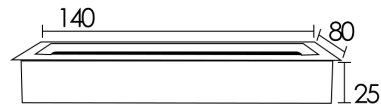

## قَاب دَاكْت لَوَايِي پَلَاَسْتِيكِي رُومِيزِي طُول 160mm

**T370** قَاب دَاكْت لَوَايِي پَلَاَسْتِيكِي رُومِيزِي مَدَل اِكُو رَنگ سِيَلُور عَمَق 25mm، طُول 160mm، عَرْض 80mm

**T371** قَاب دَاكْت لَوَايِي پَلَاَسْتِيكِي رُومِيزِي مَدَل اِكُو رَنگ مَشْكِي عَمَق 25mm، طُول 160mm، عَرْض 80mm