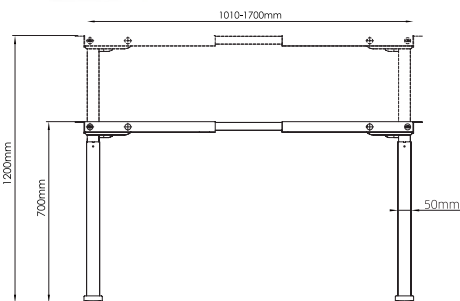

تحمل وزن: ۴۵Kg  
تعداد موتور: ۱

استند لیفت آپ دو پایه چند منظوره L

استند لیفت آپ دو پایه چند منظوره L | T103

تحمل وزن: 100Kg  
تعداد موتور: ۲

استند لیفت آپ دو پایه چند منظوره سری A

استند لیفت آپ دو پایه چند منظوره سری A | T104