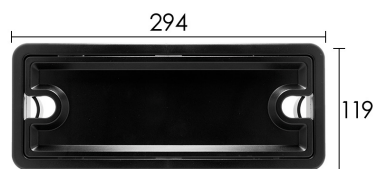

قاب داکت پلاستیکی رومیزی با جای قلم و خودکار بدون سوکت رنگ مشکی عمق ۲۵mm طول ۲۲۵mm، عرض ۱۱۵mm | T348

\* The frame of the desktop electrical duct does not have any interface port and is only a cover for transferring wires.

Made of Plastic

قاب داکت پلاستیکی رومیزی با آرامبند طول 294mm

قاب داکت پلاستیکی رومیزی با جای قلم و خودکار بدون سوکت رنگ مشکی عمق ۲۶mm، طول ۲۹۴mm، عرض ۱۱۹mm | T349

\* The frame of the desktop electrical duct does not have any interface port and is only a cover for transferring wires.