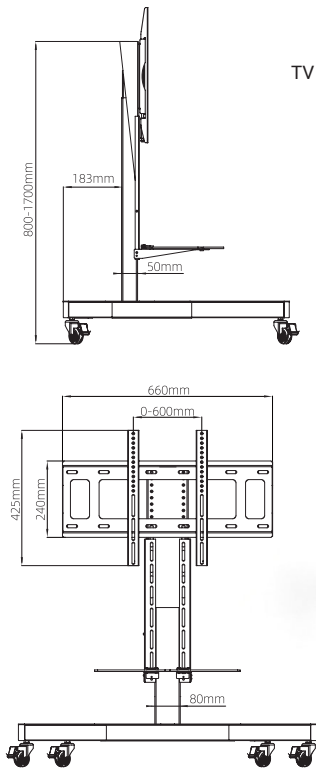

استند لیفت آپ تک پایه پرتابل TV

استند لیفت آپ تک پایه پرتابل TV | T503