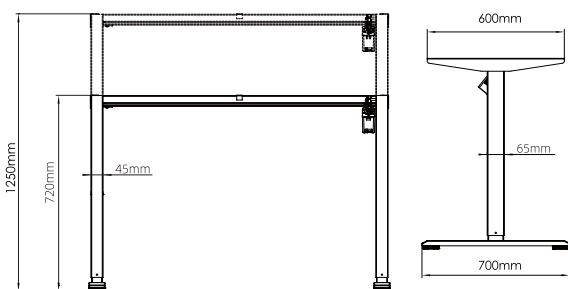

تحمیل وزن: ۵۰Kg  
تعداد موتور: ۱

استند لیفت آپ دو پایه چند منظوره دو طبقه

استند لیفت آپ دو پایه چند منظوره دو طبقه | T101

تحمل وزن: ۸۰Kg  
تعداد موتور: ۱

استند لیفت آپ دو پایه چند منظوره هوم آفیس

استند لیفت آپ دو پایه چند منظوره هوم آفیس | T102