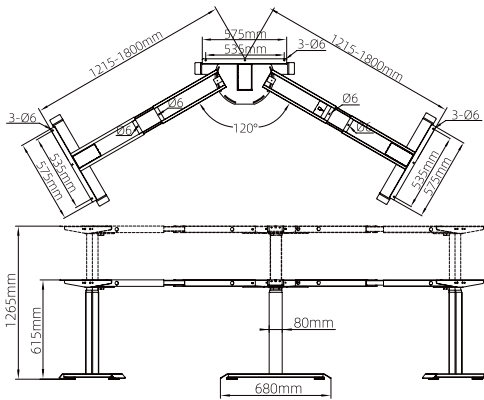

استند لیفت آپ سه پایه L فرم

استند لیفت آپ سه پایه L فرم | T201

تحمیل وزن: ۱۰۰Kg
تعداد موتور: ۳

استند لیفت آپ سه پایه L فرم با قابلیت تغییر زاویه