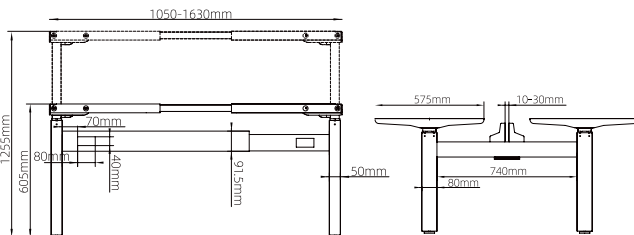

تحمیل وزن: ۱۰۰Kg  
تعداد موتور: ۳

استند لیفت آپ سه پایه L فرم

استند لیفت آپ چهار پایه | T300

تحمل وزن: 100KG  
تعداد موتور: 4

استند لیفت آپ چهار پایه دو طرفه

استند لیفت آپ چهار پایه دو طرفه | T301

تحمل وزن: 100KG  
تعداد موتور: 4