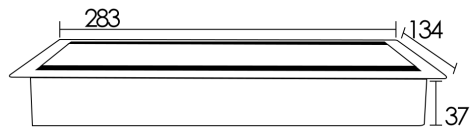

## قَاب دَاكْت لَوَايِي دُو طَرَفِه اَلُومِيْنِيُومِي رُومِيزِي طُول 160mm

**T346** قَاب دَاكْت لَوَايِي دُو طَرَفِه اَلُومِيْنِيُومِي رُومِيزِي رَنگ سِيَلُور عَمَق 37mm، طُول 300mm، عَرْض 150mm

**T347** قَاب دَاكْت لَوَايِي دُو طَرَفِه اَلُومِيْنِيُومِي رُومِيزِي رَنگ مَشْكِي عَمَق 37mm، طُول 300mm، عَرْض 150mm