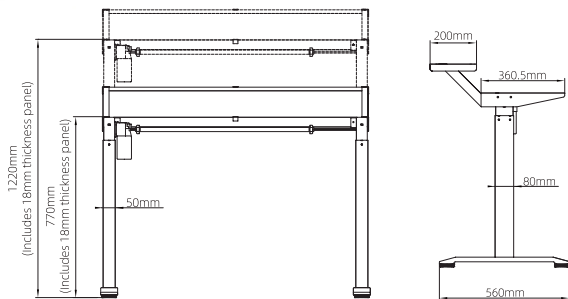

استند لیفت آپ دو پایه چند منظوره دو طبقه

استند لیفت آپ دو پایه چند منظوره دو طبقه | T101

تحمل وزن: ۸۰Kg
تعداد موتور: ۱

استند لیفت آپ دو پایه چند منظوره هوم آفیس