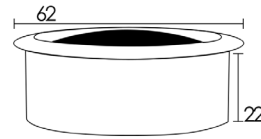

داکت دایره رومیزی رنگ سیلور آنودایز

داکت دایره رومیزی رنگ سیلور آنودایز عمق ۲۲mm، قطر ۶۷mm | **T382**

* The frame of the desktop electrical duct does not have any interface port and is only a cover for transferring wires.

Made of Plastic