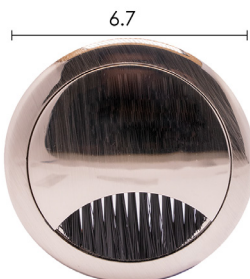

قاب داکت دایره رومیزی رنگ نیکل آندوايز

داکت دایره رومیزی رنگ نیکل آندوايز عمق ۲۲mm، قطر ۶۷mm | T381

* The frame of the desktop electrical duct does not have any interface port and is only a cover for transferring wires.

Made of Plastic