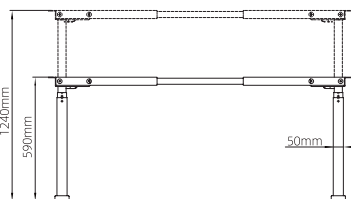

استند لیفت آپ دو پایه چند منظوره L

استند لیفت آپ دو پایه چند منظوره L | T103

تحمل وزن: 100Kg
تعداد موتور: ۲

استند لیفت آپ دو پایه چند منظوره سری A