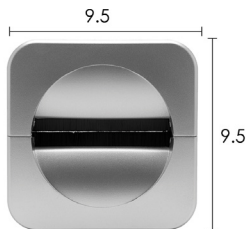

* The frame of the desktop electrical duct does not have any interface port and is only a cover for transferring wires.

Made of Plastic