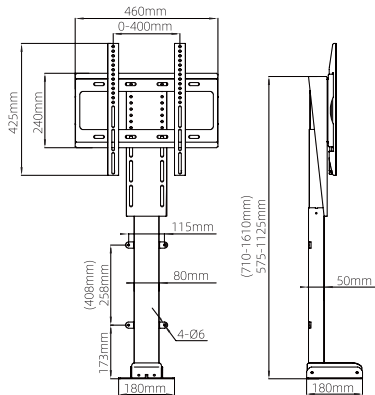

استند لیفت آپ تک پایه توکار TV

استند لیفت آپ تک پایه توکار TV سری A | T501