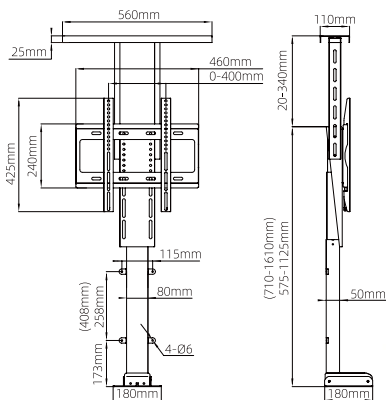

استند لیفت آپ تک پایه توکار TV

استند لیفت آپ تک پایه توکار TV سری B | T502