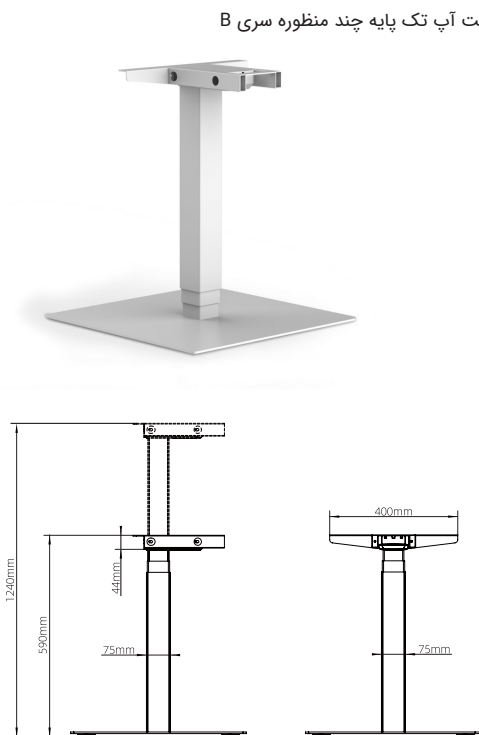

استند لیفت آپ دو پایه پرتابل TV سری B | T505

استند لیفت آپ تک پایه چند منظوره

استند لیفت آپ تک پایه چند منظوره سری A | T001

تحميل وزن: ۸۰Kg  
تعداد موتور: ۱

استند لیفت آپ تک پایه چند منظوره

استند لیفت آپ تک پایه چند منظوره سری B | T002