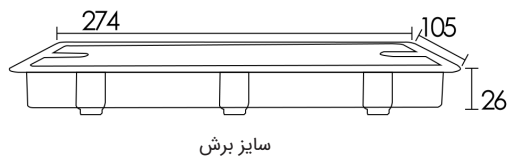

* The frame of the desktop electrical duct does not have any interface port and is only a cover for transferring wires.

Made of Plastic