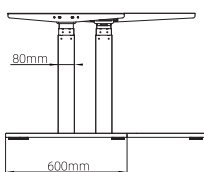

استند لیفت آپ دو پایه چند منظوره L

استند لیفت آپ دو پایه چند منظوره L | T103

تحمل وزن: 100Kg
تعداد موتور: ۲

استند لیفت آپ دو پایه چند منظوره سری A