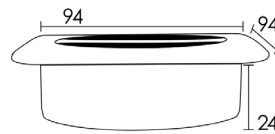

* The frame of the desktop electrical duct does not have any interface port and is only a cover for transferring wires.

Made of Plastic