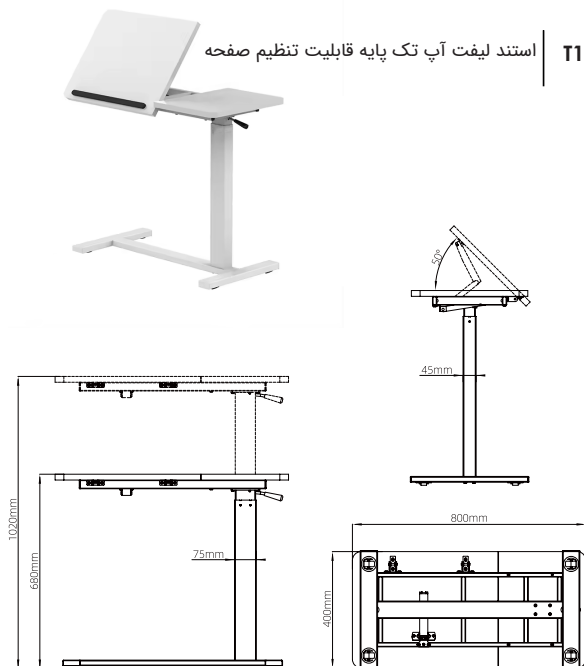

تحمل وزن: ۱۰۰Kg  
تعداد موتور: ۲

استند لیفت آپ دو پایه چند منظوره سری F

استند لیفت آپ دو پایه چند منظوره سری F | T110

تحمل وزن: ۱۰۰Kg  
تعداد موتور: ۲

استند لیفت آپ تک پایه قابلیت تنظیم صفحه

استند لیفت آپ تک پایه قابلیت تنظیم صفحه | T107