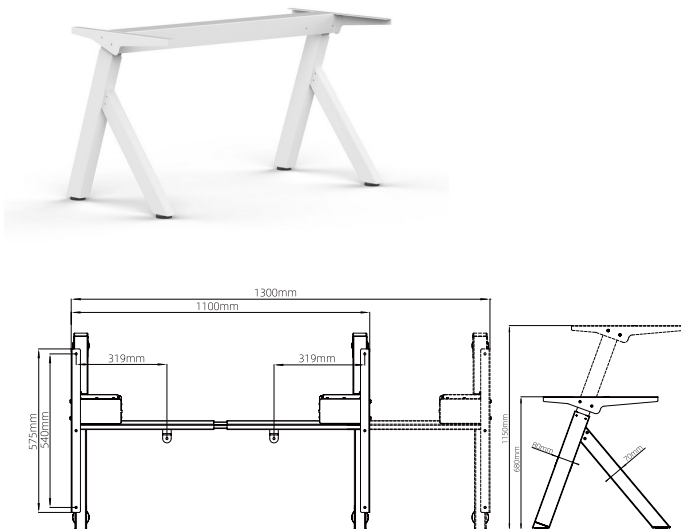

تحمل وزن: 100Kg  
تعداد موتور: ۲

استند لیفت آپ دو پایه چند منظوره سری B

استند لیفت آپ دو پایه چند منظوره سری B | T105

تحمل وزن: ۱۰۰Kg  
تعداد موتور: ۲

استند لیفت آپ دو پایه چند منظوره سری C

استند لیفت آپ دو پایه چند منظوره سری C | T106