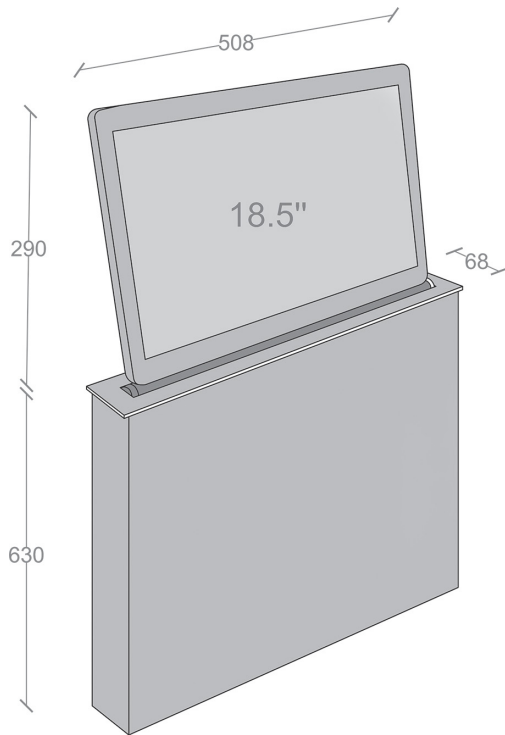

Made of Plastic

9 49

  
**SONY a700**  
12.2 digital camera  
YOUR PICTURES  
ARE SHAKING.  
OUR COMPETITION  
IS SHAKING.  
This one is the only one  
**SONY**

80.0

## جک لیفت آپ با مانیتور

T472 جک لیفت آپ برقی با مانیتور ۲۱.۵ اینچ

T473 جک لیفت آپ برقی با مانیتور ۱۸.۵ اینچ

Size Cut: 33/9\*7/3