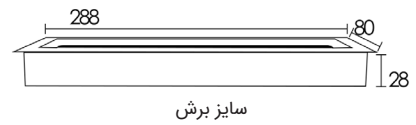

## قاب داکت لولایی رومیزی با آرامبند طول 300mm

- T340** قاب داکت لولایی آلومینیومی رومیزی با درب آرامبند رنگ سیلور عمق ۲۸mm طول ۳۰۰mm عرض ۹۰mm
- T341** قاب داکت لولایی آلومینیومی رومیزی با درب آرامبند رنگ مشکی عمق ۲۸mm طول ۳۰۰mm عرض ۹۰mm
- T342** قاب داکت لولایی آلومینیومی رومیزی با درب آرامبند رنگ خاکستری عمق ۲۸mm طول ۳۰۰mm عرض ۹۰mm