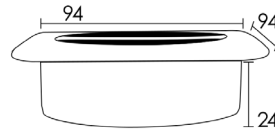

* The frame of the desktop electrical duct does not have any interface port and is only a cover for transferring wires.

Made of Plastic