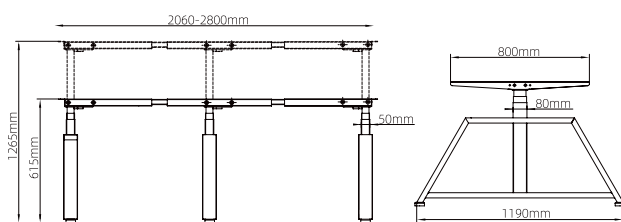

استند لیفت آپ سه پایه کنفرانسی | T302

تحمل وزن: ۱۰۰Kg
تعداد موتور: ۳