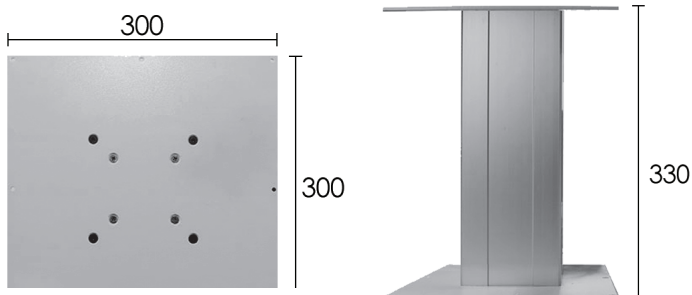

توضیحات:

۱. جنس آلومینیوم
۲. قابلیت تحمل وزن بالا - هر پایه ۱۰۰ کیلوگرم
۳. دارای موتور برقی
۴. دارای پنل کنترل و ریموت
۵. قابلیت تنظیم ارتفاع از ۳۱۰mm-۶۶۰mm