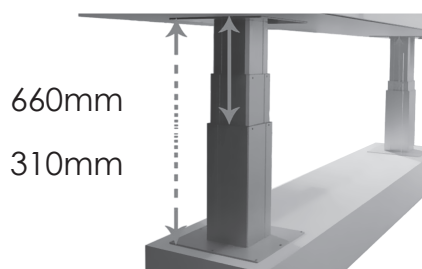

T474 میز کار برقی تک پایه قابل تنظیم ۶۶۰mm-۳۱۰mm

T475 میز کار برقی دو پایه قابل تنظیم ۶۶۰mm-۳۱۰mm

ابعاد فنی :