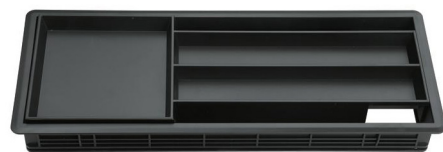

Made of Plastic

دریچه هو

دریچه هوا، مخصوص کیس کامپیوتر رنگ مشکی عمق ۱۶mm، طول ۳۲۰mm، عرض ۱۲۰mm | T350

\* The frame of the desktop electrical duct does not have any interface port and is only a cover for transferring wires.

Made of Plastic

قاب داکت پلاستیکی رومیزی با دیوایدر نوشت افزار طول 285mm

قاب داکت پلاستیکی رومیزی با دیوایدر نوشت افزار بدون سوکت رنگ مشکی عمق ۲۷mm، طول ۲۸۵mm، عرض ۱۰۶mm | T361

\* The frame of the desktop electrical duct does not have any interface port and is only a cover for transferring wires.