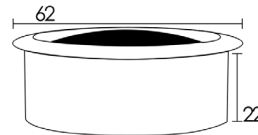

قاب داکت دایره رومیزی رنگ نیکل آندوايز

داکت دایره رومیزی رنگ نیکل آندوايز عمق ۲۲mm، قطر ۶۷mm | T381

* The frame of the desktop electrical duct does not have any interface port and is only a cover for transferring wires.

Made of Plastic