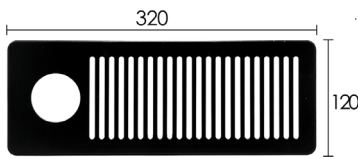

دریچه هو

دریچه هوا، مخصوص کیس کامپیوتر رنگ مشکی عمق ۱۶mm، طول ۳۲۰mm، عرض ۱۲۰mm | T350

* The frame of the desktop electrical duct does not have any interface port and is only a cover for transferring wires.

Made of Plastic

قاب داکت پلاستیکی رومیزی با دیوایدر نوشت افزار طول 285mm

قاب داکت پلاستیکی رومیزی با دیوایدر نوشت افزار بدون سوکت رنگ مشکی عمق ۲۷mm، طول ۲۸۵mm، عرض ۱۰۶mm | T361