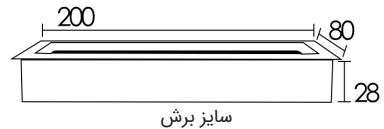

## قاب داکت لولایی رومیزی با آرامبند طول 200mm

- T343** قاب داکت لولایی آلومینیومی رومیزی با درب آرامبند رنگ سیلور عمق ۲۵mm طول ۲۰۰mm عرض ۹۰mm
- T344** قاب داکت لولایی آلومینیومی رومیزی با درب آرامبند رنگ مشکی عمق ۲۵mm طول ۲۰۰mm عرض ۹۰mm
- T345** قاب داکت لولایی آلومینیومی رومیزی با درب آرامبند رنگ خاکستری عمق ۲۵mm طول ۲۰۰mm عرض ۹۰mm