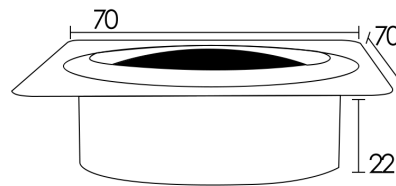

داکت مربع رومیزی رنگ گلد آندوايز

داکت مربع رومیزی رنگ گلد آندوايز عمق ۲۲mm، قطر ۷۰mm | T380

* The frame of the desktop electrical duct does not have any interface port and is only a cover for transferring wires.

Made of Plastic