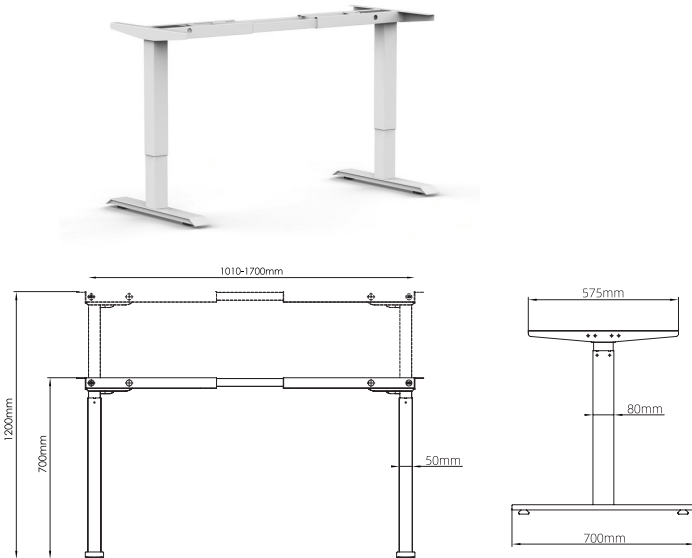

استند لیفت آپ دو پایه چند منظوره سری D

استند لیفت آپ دو پایه چند منظوره سری D | T108

تحمل وزن: ۱۰۰Kg
تعداد موتور: ۲

استند لیفت آپ دو پایه چند منظوره سری E