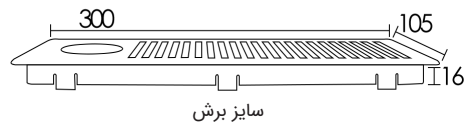

دریچه هو

دریچه هوا، مخصوص کیس کامپیوتر رنگ مشکی عمق ۱۶mm، طول ۳۲۰mm، عرض ۱۲۰mm | T350

* The frame of the desktop electrical duct does not have any interface port and is only a cover for transferring wires.

Made of Plastic

قاب داکت پلاستیکی رومیزی با دیوایدر نوشت افزار طول 285mm

قاب داکت پلاستیکی رومیزی با دیوایدر نوشت افزار بدون سوکت رنگ مشکی عمق ۲۷mm، طول ۲۸۵mm، عرض ۱۰۶mm | T361