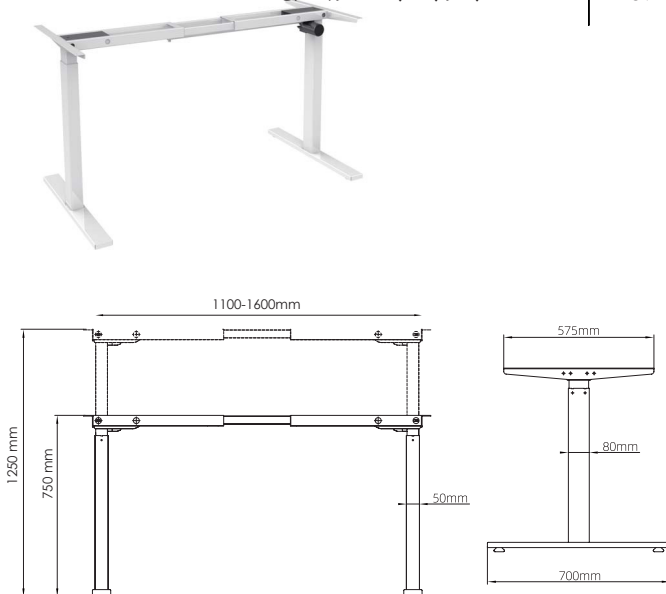

تحمل وزن: ۱۰۰Kg  
تعداد موتور: ۲

استند لیفت آپ دو پایه چند منظوره سری D

استند لیفت آپ دو پایه چند منظوره سری D | T108

تحمل وزن: ۱۰۰Kg  
تعداد موتور: ۲

استند لیفت آپ دو پایه چند منظوره سری E

استند لیفت آپ دو پایه چند منظوره سری E | T109