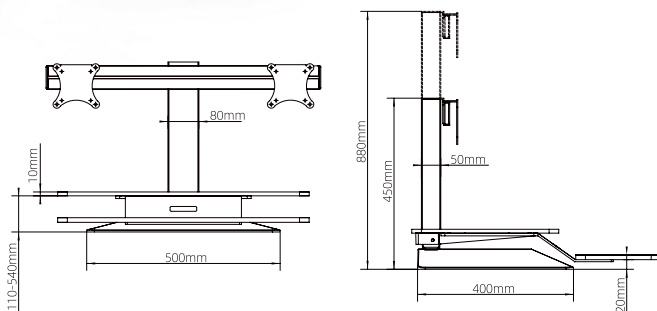

تحميل وزن: ۸۰Kg  
تعداد موتور: ۱

استند لیفت آپ رو میزی تک مانیتوره

استند لیفت آپ رو میزی تک مانیتوره | T401

تحمیل وزن: ۵۰Kg  
تعداد موتور: ۱

استند لیفت آپ رو میزی دو مانیتوره

استند لیفت آپ رو میزی دو مانیتوره | T402