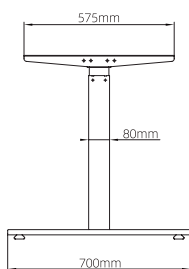

تحمل وزن: ۴۵Kg  
تعداد موتور: ۱

استند لیفت آپ دو پایه چند منظوره L

استند لیفت آپ دو پایه چند منظوره L | T103

تحمل وزن: 100Kg  
تعداد موتور: ۲

استند لیفت آپ دو پایه چند منظوره سری A

استند لیفت آپ دو پایه چند منظوره سری A | T104