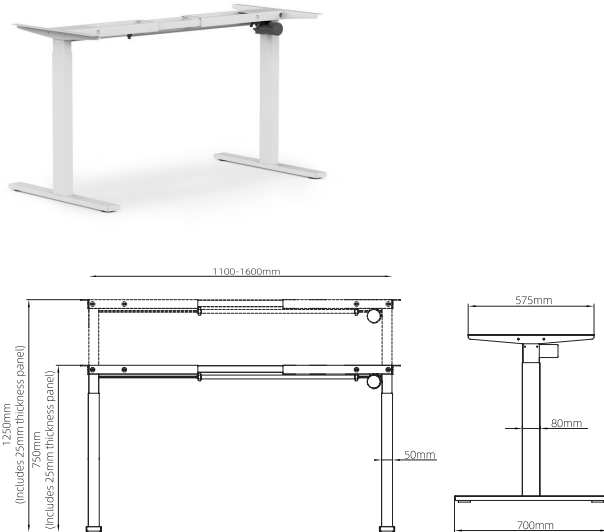

استند لیفت آپ دو پایه چند منظوره سری B

استند لیفت آپ دو پایه چند منظوره سری B | T105

تحمل وزن: ۱۰۰Kg
تعداد موتور: ۲

استند لیفت آپ دو پایه چند منظوره سری C