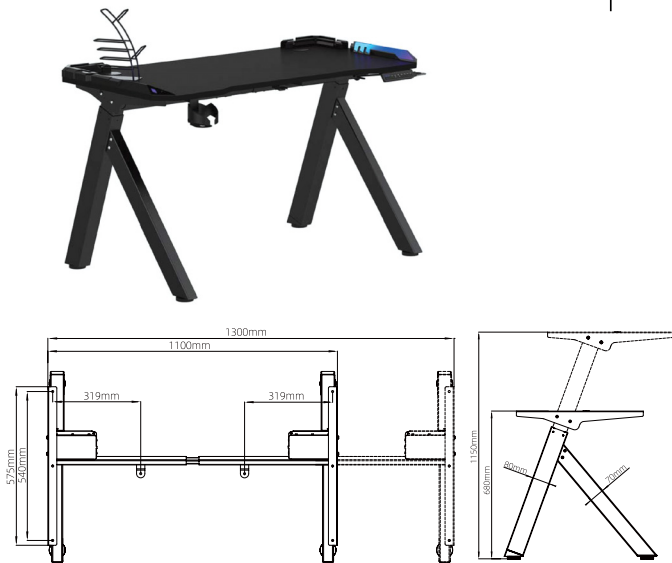

تحمل وزن: ۱۰۰Kg  
تعداد موتور: ۲

استند لیفت آپ دو پایه چند منظوره سری D

استند لیفت آپ دو پایه چند منظوره سری D | T108

تحمل وزن: ۱۰۰Kg  
تعداد موتور: ۲

استند لیفت آپ دو پایه چند منظوره سری E

استند لیفت آپ دو پایه چند منظوره سری E | T109

تحمل وزن: ۱۰۰Kg  
تعداد موتور: ۲

استند لیفت آپ دو پایه چند منظوره سری F

استند لیفت آپ دو پایه چند منظوره سری F | T110

تحمل وزن: ۱۰۰Kg  
تعداد موتور: ۲

استند لیفت آپ تک پایه قابلیت تنظیم صفحه

استند لیفت آپ تک پایه قابلیت تنظیم صفحه | T107