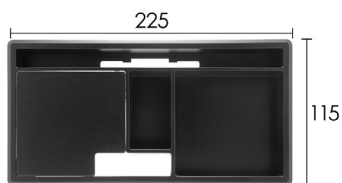

## قاب داکت لولایی رومیزی با آرامبند طول 200mm

- T343** قاب داکت لولایی آلومینیومی رومیزی با درب آرامبند رنگ سیلور عمق ۲۵mm طول ۲۰۰mm عرض ۹۰mm
- T344** قاب داکت لولایی آلومینیومی رومیزی با درب آرامبند رنگ مشکی عمق ۲۵mm طول ۲۰۰mm عرض ۹۰mm
- T345** قاب داکت لولایی آلومینیومی رومیزی با درب آرامبند رنگ خاکستری عمق ۲۵mm طول ۲۰۰mm عرض ۹۰mm

\* The frame of the desktop electrical duct does not have any interface port and is only a cover for transferring wires.

Made of aluminum alloy

Opening and folding manually

Door closer Mechanism

قاب داکت پلاستیکی رومیزی با آرامبند طول 225mm

قاب داکت پلاستیکی رومیزی با جای قلم و خودکار بدون سوکت رنگ مشکی عمق ۲۵mm طول ۲۲۵mm، عرض ۱۱۵mm | T348

\* The frame of the desktop electrical duct does not have any interface port and is only a cover for transferring wires.