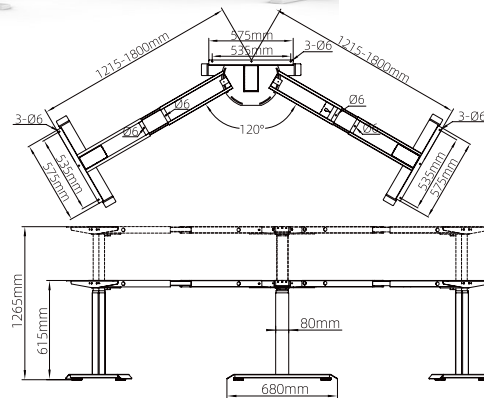

تحمل وزن: ۱۰۰Kg  
تعداد موتور: ۳

استند لیفت آپ سه پایه L فرم

استند لیفت آپ سه پایه L فرم | T201

تحمیل وزن: ۱۰۰Kg  
تعداد موتور: ۳

استند لیفت آپ سه پایه L فرم با قابلیت تغییر زاویه

استند لیفت آپ سه پایه L فرم با قابلیت تغییر زاویه | T202