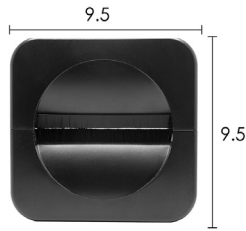

* The frame of the desktop electrical duct does not have any interface port and is only a cover for transferring wires.

Made of Plastic