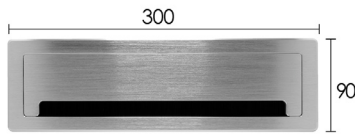

## قاب داکت لولایی رومیزی با آرامبند طول 300mm

- T340** قاب داکت لولایی آلومینیومی رومیزی با درب آرامبند رنگ سیلور عمق ۲۸mm طول ۳۰۰mm عرض ۹۰mm
- T341** قاب داکت لولایی آلومینیومی رومیزی با درب آرامبند رنگ مشکی عمق ۲۸mm طول ۳۰۰mm عرض ۹۰mm
- T342** قاب داکت لولایی آلومینیومی رومیزی با درب آرامبند رنگ خاکستری عمق ۲۸mm طول ۳۰۰mm عرض ۹۰mm

\* The frame of the desktop electrical duct does not have any interface port and is only a cover for transferring wires.

Made of aluminum alloy

Opening and folding manually

Door closer Mechanism