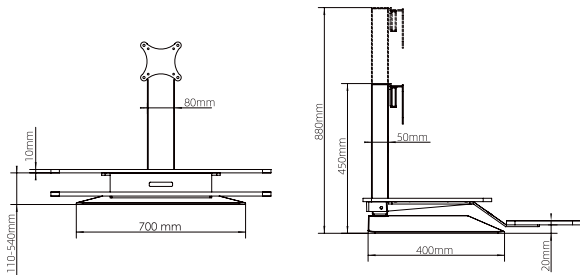

استند لیفت آپ رو میزی تک مانیتوره

استند لیفت آپ رو میزی تک مانیتوره | T401

تحمیل وزن: ۵۰Kg
تعداد موتور: ۱

استند لیفت آپ رو میزی دو مانیتوره