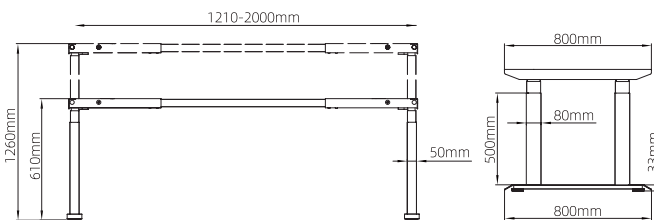

استند لیفت آپ سه پایه L فرم

استند لیفت آپ چهار پایه | T300

تحمل وزن: 100KG
تعداد موتور: 4

استند لیفت آپ چهار پایه دو طرفه