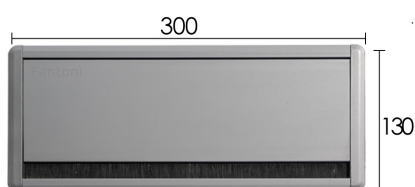

قاپ داکت لولایی رومیزی طول 300mm

T359 قاپ داکت لولایی آلومینیومی رومیزی مدل اکو بدون سوکت رنگ سیلور عمق ۲۵mm، طول ۳۰۰mm، عرض ۱۳۰mm

T360 قاپ داکت لولایی آلومینیومی رومیزی مدل اکو بدون سوکت رنگ مشکی عمق ۲۵mm، طول ۳۰۰mm، عرض ۱۳۰mm

سایز برش

* The frame of the desktop electrical duct does not have any interface port and is only a cover for transferring wires.

Made of aluminum alloy

Opening and folding manually

قاپ داکت لولایی رومیزی طول 160mm

T357 قاپ داکت برق رومیزی آلومینیومی مدل اکو رنگ سیلور عمق ۲۵mm، طول ۱۶۰mm، عرض ۸۰mm

T358 قاپ داکت برق رومیزی آلومینیومی مدل اکو رنگ مشکی عمق ۲۵mm، طول ۱۶۰mm، عرض ۸۰mm