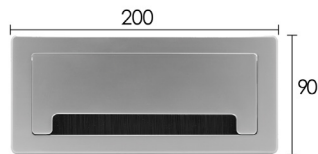

## قاب داکت لولایی رومیزی با آرامبند طول 300mm

- T340** قاب داکت لولایی آلومینیومی رومیزی با درب آرامبند رنگ سیلور عمق ۲۸mm طول ۳۰۰mm عرض ۹۰mm
- T341** قاب داکت لولایی آلومینیومی رومیزی با درب آرامبند رنگ مشکی عمق ۲۸mm طول ۳۰۰mm عرض ۹۰mm
- T342** قاب داکت لولایی آلومینیومی رومیزی با درب آرامبند رنگ خاکستری عمق ۲۸mm طول ۳۰۰mm عرض ۹۰mm

\* The frame of the desktop electrical duct does not have any interface port and is only a cover for transferring wires.

Made of aluminum alloy

Opening and folding manually

Door closer Mechanism

## قاب داکت لولایی رومیزی با آرامبند طول 200mm

- T343** قاب داکت لولایی آلومینیومی رومیزی با درب آرامبند رنگ سیلور عمق ۲۵mm طول ۲۰۰mm عرض ۹۰mm
- T344** قاب داکت لولایی آلومینیومی رومیزی با درب آرامبند رنگ مشکی عمق ۲۵mm طول ۲۰۰mm عرض ۹۰mm
- T345** قاب داکت لولایی آلومینیومی رومیزی با درب آرامبند رنگ خاکستری عمق ۲۵mm طول ۲۰۰mm عرض ۹۰mm