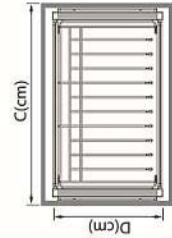

جاشوینده کف ریل دوطبقه پرو

2Floor Rail Basket-Pro

Code No	C (cm)	D (cm)	W (cm)	H (cm)	Basket
8444	15	52.5	11	47	2
8455	20	52.3	16	47	2
8466	25	52.3	21	47	2

کشویی جاکفشی مفتولی

Shoes Drawer

Code No	C (cm)	D (cm)	W (cm)	H (cm)	Material
9211	60	51	56.8	9	Aluminum
9212	90	51	86.8	9	Aluminum

• در محصولات کشویی اتاق خوابی عرض یونیت تا ۵cm قابل تغییر است.

clothes and pants Drawer

Code No	C (cm)	D (cm)	W (cm)	H (cm)	Material
9221	60	51	56.8	14	Al+Cr
9222	90	51	86.8	14	Al+Cr

کشویی جالبسه و شلواری مفتولی