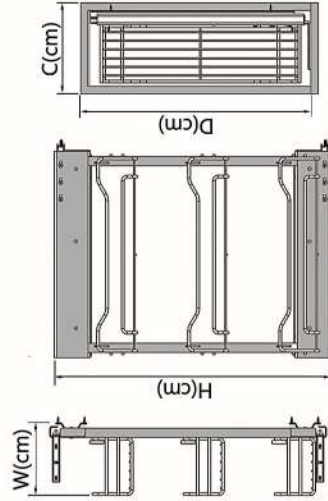

انتقال وزن به وسیله لولا بندی مجزا

Pro - Tandem

Code No	C (cm)	D (cm)	W (cm)	H (cm)	Floor
8411	45	51	41	70-110	3
8421	45	51	41	110-140	4
8441	45	51	41	140-170	5
8431	45	51	41	170-200	6

- قابلیت طبقه بندی کابینت ها با اندازه های مختلف در عرض و ارتفاع
- دارا بودن ظرف نشکن و قابل شستشو یوپاکس و ایجاد نظم بیشتر
- ظرفیت تحمل حداکثر ۵ کیلو گرم در هر طبقه
- استفاده از کفی ام دی اف در سبدها
- استفاده از ریل بلبرینگ قدرتمند در کف با عمر نامحدود
- دارای آرام بند (SOFT STOP)

اتصال وزن به وسیله رولا بندی مجزا

Side Larder

Code No	C (cm)	Basket	W (cm)	D (cm)	H (cm)
5210	15	3	11	48	65
5211	20	3	16	48	
5212	25	3	21	48	
5213	30	3	25.2	48	
5214	35	3	31	48	
5220	15	4	11	48	80
5221	20	4	16	48	
5222	25	4	21	48	
5230	15	5	11	48	110
5231	20	5	16	48	
5232	25	5	21	48	