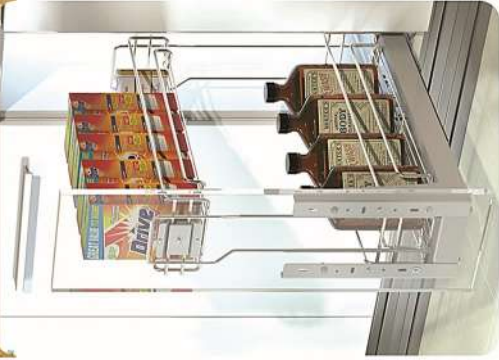

سبد شوینده پهلو (چپ و راست)

Side Detergent Basket

Code No	C (cm)	Basket (cm)	W (cm)	D (cm)	H (cm)
3421	15	2	11	50	47
3422	20	2	16	48	47
3423	25	2	21	48	47

- دارای پوشش آلکاری کروم نیکل
- قابلیت نصب به سمت چپ و راست بویست برحسب نیاز

سبد کف ریل چند منظوره (جا شوینده)

Multi-purpose Rail Basket

Code No	C (cm)	Basket (cm)	W (cm)	D (cm)	H (cm)
3444	15	2	11	52	53
3455	20	2	16	52	53
3466	25	2	21	52	53
3447	15	3	11	52	53
3458	20	3	16	52	53
3469	25	3	21	52	53

- دارای مگانیزم برزخ گیر
- ریل بندی قدرتمند از کف و قابلیت اتصال به درب

سبد کف ریل چند منظوره دو و سه طبقه

Multi-purpose Rail Basket

Code No	C (cm)	Basket (cm)	W (cm)	D (cm)	H (cm)
3555	30	3	24	51	58
3533	40	3	34	51	58
3522	45	3	39	51	58
3511	50	3	44	51	58
3595	30	2	24	51	52
3583	40	2	34	51	52
3561	50	2	44	51	52

- دارای پوشش آلکاری کروم نیکل سب و رنگ الکترواستاتیک استراکچر
- ریل بندی از کف و تحمل بار زیاد، قابلیت اتصال به درب

سطل زباله تک مخزنه ۲۰ لیتری

Dust Bin - 20 L

Code No	C (cm)	Tank (cm)	W (cm)	D (cm)	H (cm)
3611	30	1	26	37	40

- پوشش الکترواستاتیک (مغناطیس و ضدزنگ)بجده
- مخزن نشکن پلیمری با درب مخزرا مجهز به دریچه تهویه و فیلتر نانو