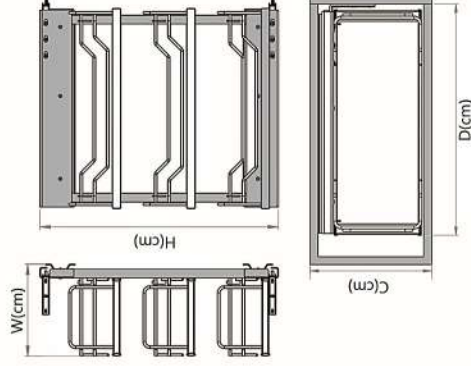

سوپر پهلو جاحبوتی

Grain Side Larder

Code No	C (cm)	Floor (cm)	W (cm)	D (cm)	H (cm)
3741	20	3	16.5	50	66

- دارای مخازن نگهداری حبوبات از جنس پلیمر با گرید پزشکی
- دارای پیمانه و شیر برداشت از حبوبات
- قابلیت نصب به دیواره چپ یا راست یونیت بر حسب نیاز

Magic Corner

Code No	C (cm)	Floor (cm)	W (cm)	D (cm)	H (cm)
3712	100	2	78	50	61

مجیک کرنر

- طراحی زیبا با ارائه فضای زیاد جهت انبارش لوازم و محصولات
- ایجاد دسترسی آسان به کنج با خروج کامل سبدها از کابینت
- ظرفیت تحمل حداکثر ۵ کیلو گرم در هر طبقه