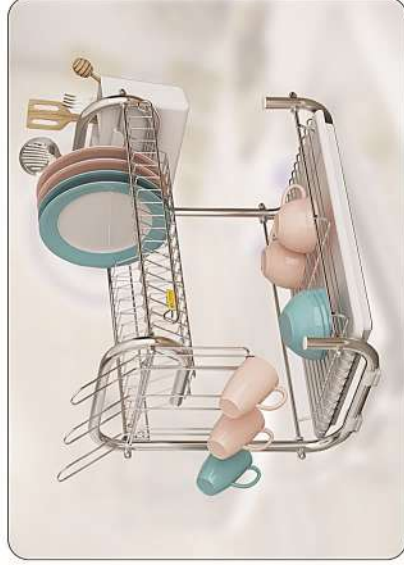

کشویی جالبسه ترکیبی بافت

Portable Rail Basket

Code No	C (cm)	D (cm)	W (cm)	H (cm)	Material
9292	90	51	86.8	20	Al+Cr

رگال جاکفشی آویز

Code No	D (cm)	W (cm)	H (cm)	Material
9271	45	8	18	Al+Cr

رگال جاکراواتی

Tie Hanger

Code No	D (cm)	W (cm)	H (cm)	Material
9281	45	18	8	Al+Cr

رگال شال و شلواری

Regal Pants

Code No	D (cm)	W (cm)	H (cm)	Material
9282	45	42	8	Al+Cr

جا ظرفی طرح G

Dish Rack G Model

Code No	طبقه	عرض	طول	ارتفاع
2205	2	27	55	36

- بدنه ای زیبا با پوشش ضد زنگ زدگی کروم نیکل
- دارای سینی جمع آوری آب
- دارای جا لیوانی و جا قاشقی آویز

جا ظرفی طرح G

Dish Rack G Model

Code No	طبقه	عرض	طول	ارتفاع
2207	3	27	55	53

- بدنه ای زیبا با پوشش ضد زنگ زدگی کروم نیکل
- دارای سینی جمع آوری آب
- دارای جا لیوانی و جا قاشقی آویز