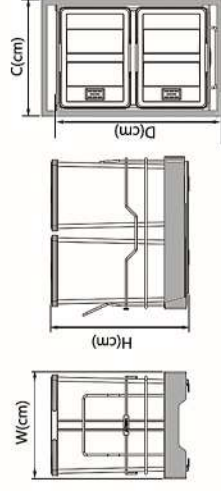

Eco Double Dust Bin - 40 L

Code No	C (cm)	Tank	W (cm)	D (cm)	H (cm)
3634	40	2	33	48	42

- ریل بندی قوی از کف، نصب آسان و قیمت اقتصادی
- دارای مخازن نشکن زباله با درب مجهز به دریچه تهویه و فیلتر نانو