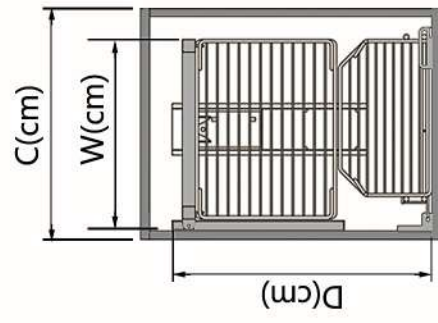

Tandem

Code No	C (cm)	Basket	W (cm)	D (cm)	H (cm)
5411	45	3	41	51	70-110
5412	55	3	51	51	70-110
5421	45	4	41	51	110-140
5422	55	4	51	51	110-140
5441	45	5	41	51	140-170
5442	55	5	51	51	140-170
5431	45	6	41	51	170-200
5432	55	6	51	51	170-200

- ظرفیت تحمل حداکثر ۱۰ کیلو گرم در هر طبقه
- ایجاد دسترسی آسان به مواد غذایی
- بدون نیاز به مکانیزم رینگار ارتفاع
- لولا بندی مجزا جهت انتقال وزن
- ریل بلبرینگ با عمر بی نهایت
- ظاهر زیبا و متفاوت سبک ها