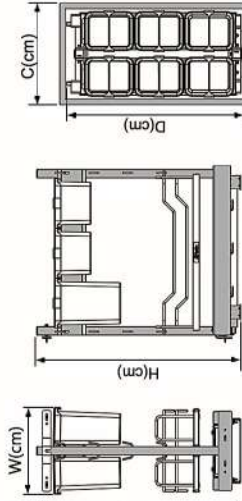

Pro - Larder Telescopic

Code No	C (cm)	D (cm)	W (cm)	H (cm)	
8013	20	49	15	11	3
8014	20	49	15	11	4
8015	20	49	15	11	5
8033	30	49	25	13	3
8034	30	49	25	13	4
8035	30	49	25	13	
8053	40	49	35	13	3
8054	40	49	35	13	4
8055	40	49	35	13	5
8073	50	49	45	13	3
8074	50	49	45	13	4
8075	50	49	45	13	5

قابلیت طبقه بندی کابینت ها با اندازه های مختلف در عرض و ارتفاع

گنجایش بالا به دلیل عمق بیشتر سبدها نسبت به نمونه های مشابه

ظرفیت تحمل حداکثر ۵ کیلو گرم در هر طبقه

استفاده از کفی ام دی اف در سبدها

استفاده از ریل دویل در بالا و پایین

جونیور یوباکس

Junior Youlbox

Code No	C (cm)	D (cm)	W (cm)	H (cm)	Floor
8123	30	51	25	61	2

■ ایجاد نظم و کارایی فراوان در کنار زیبایی منحصر به فرد

■ دارای طبقه یوباکس همراه با امکان اختصاصی سازی هر گونه محصول