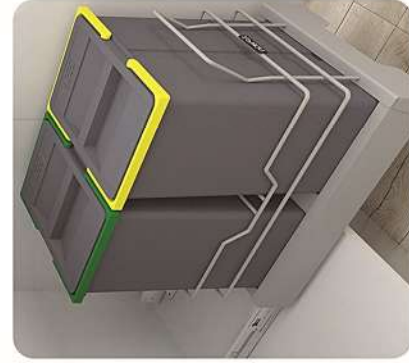

Eco Double Dust Bin - 40 L

Code No	C (cm)	Tank	W (cm)	D (cm)	H (cm)
3634	40	2	33	48	42

- ریل بندی قوی از کف، نصب آسان و قیمت اقتصادی
- دارای مخازن نشکن زباله با درب مجهز به دریچه تهویه و فیلتر نانو