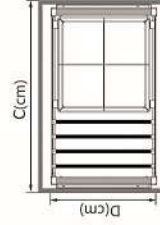

کشویی جاکفشی مفتولی

Shoes Drawer

Code No	C (cm)	D (cm)	W (cm)	H (cm)	Material
9261	60	51	56.8	18	Al+Cr
9262	90	51	86.8	18	Al+Cr