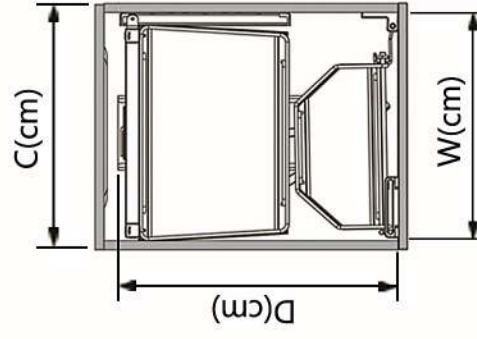

Pro - Tandem

Code No	C (cm)	D (cm)	W (cm)	H (cm)	Floor
8411	45	51	41	70-110	3
8421	45	51	41	110-140	4
8441	45	51	41	140-170	5
8431	45	51	41	170-200	6

- قابلیت طبقه بندی کابینت ها با اندازه های مختلف در عرض و ارتفاع
- دارا بودن ظرف نشکن و قابل شستشو یوپاکس و ایجاد نظم بیشتر
- ظرفیت تحمل حداکثر ۵ کیلو گرم در هر طبقه
- استفاده از کفی ام دی اف در سبدها
- استفاده از ریل بلبرینگ قدرتمند در کف با عمر نامحدود
- دارای آرام بند (SOFT STOP)

اتصال وزن به وسیله رولا بندی مجزا