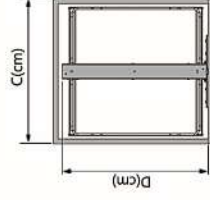

Code No	C (cm)	D (cm)	W (cm)	H (cm)	
8013	20	49	15	11	3
8014	20	49	15	11	4
8015	20	49	15	11	5
8033	30	49	25	13	3
8034	30	49	25	13	4
8035	30	49	25	13	
8053	40	49	35	13	3
8054	40	49	35	13	4
8055	40	49	35	13	5
8073	50	49	45	13	3
8074	50	49	45	13	4
8075	50	49	45	13	5

قابلیت طبقه بندی کابینت ها با اندازه های مختلف در عرض و ارتفاع

گنجایش بالا به دلیل عمق بیشتر سبدها نسبت به نمونه های مشابه

ظرفیت تحمل حداکثر ۵ کیلو گرم در هر طبقه

استفاده از کفی ام دی اف در سبدها

استفاده از ریل دویل در بالا و پایین