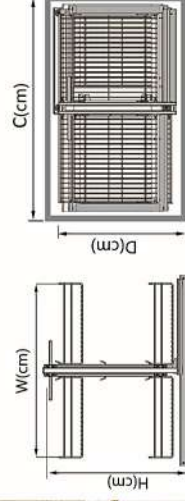

جا حیوانات ریلی چند منظوره

Multi-Purpose Basket

Code No	C (cm)	Floor (cm)	W (cm)	D (cm)	H (cm)
3751	40	2	37	53	57

• بدنه ای زیبا با قابلیت حمل (برنتل) و پوشش الکترو استاتیک

- دارای مخازن ذخیره حیوانات از جنس پلیمر با گرید پزشکی
- دارای سبد های کشویی نگهداری سبب زمینی و بیاز

سوپر پهلو جاحبوتی

Grain Side Larder

Code No	C (cm)	Floor (cm)	W (cm)	D (cm)	H (cm)
3741	20	3	16.5	50	66

- دارای مخازن نگهداری حبوبات از جنس پلیمر با گرید پزشکی
- دارای پیمانه و شیر برداشت از حبوبات
- قابلیت نصب به دیواره چپ یا راست یونیت بر حسب نیاز

Magic Corner

Code No	C (cm)	Floor (cm)	W (cm)	D (cm)	H (cm)
3712	100	2	78	50	61

مجیک کرنر

- طراحی زیبا با ارائه فضای زیاد جهت انبارش لوازم و محصولات
- ایجاد دسترسی آسان به کنج با خروج کامل سبدها از کابینت
- ظرفیت تحمل حداکثر ۵ کیلو گرم در هر طبقه