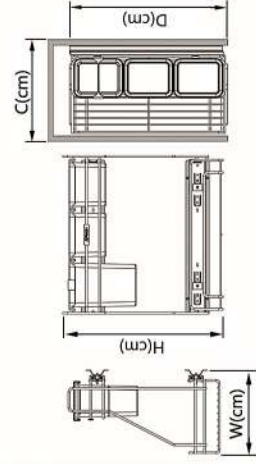

Code No	C (cm)	Basket	W (cm)	D (cm)	H (cm)
3411	30	2	26	47	47

- دارای ظرف مشکلی و قابل شستشوی یوباکس
- قابلیت نصب به سمت چپ و راست یونیت برحسب نیاز
- قابلیت انطباق با یونیت‌های با عرض‌های غیر استاندارد