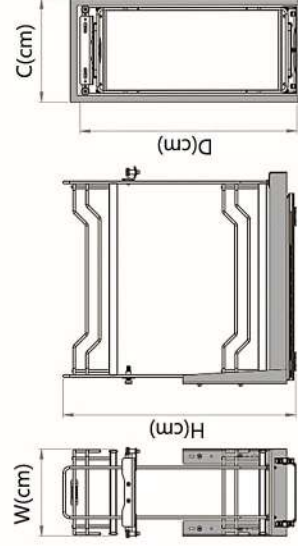

جاشوینده کف ریل دوطبقه پرو

2Floor Rail Basket-Pro

Code No	C (cm)	D (cm)	W (cm)	H (cm)	Basket
8444	15	52.5	11	47	2
8455	20	52.3	16	47	2
8466	25	52.3	21	47	2