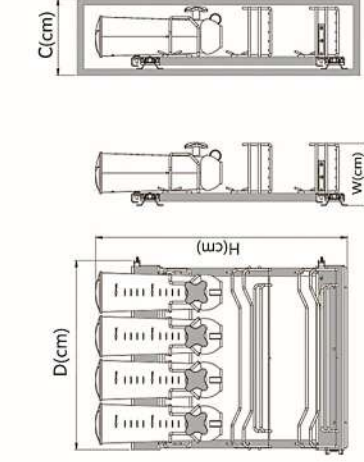

سوپر پهلو جاحبوتی

Grain Side Larder

Code No	C (cm)	Floor (cm)	W (cm)	D (cm)	H (cm)
3741	20	3	16.5	50	66

- دارای مخازن نگهداری حبوبات از جنس پلیمر با گرید پزشکی
- دارای پیمانه و شیر برداشت از حبوبات
- قابلیت نصب به دیواره چپ یا راست یونیت بر حسب نیاز