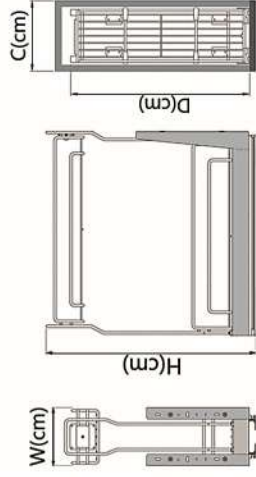

سبد کف ریل چند منظوره (جا شوینده)

Multi-purpose Rail Basket

Code No	C (cm)	Basket (cm)	W (cm)	D (cm)	H (cm)
3444	15	2	11	52	53
3455	20	2	16	52	53
3466	25	2	21	52	53
3447	15	3	11	52	53
3458	20	3	16	52	53
3469	25	3	21	52	53

- دارای مگانیزم برزخ گیر
- ریل بندی قدرتمند از کف و قابلیت اتصال به درب