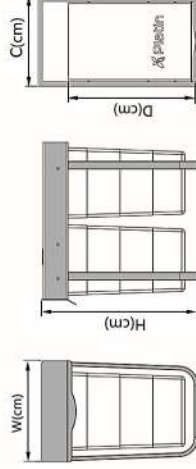

Code No	C (cm)	Tank	W (cm)	D (cm)	H (cm)
3653	40	2	36	48	42

- ترکیب منحصر به فرد از فلز و پلیمر در بدنه
- دارای مخازن نشکن زباله با درب مجهز به دریچه تهویه و فیلتر نانو

سطل زباله دو مخزن هایلوکس ۴۰ لیتری

سطل زباله دو مخزن لینک دار ۴۰ لیتری

Double Dust Linked Bin- 40L

Code No	C (cm)	W (cm)	D (cm)	H (cm)
3655	50	2	36	48
				44

• حداقل اندازه ی درب یونیت ۵۰cm می باشد.

- بدنه ای زیبا با ترکیب فلز و کامپوزیت پلیمر
- دارای مکانیزم اتصال به درب کابینت و خروج همزمان مخازن با باز شدن درب
- دارای مخازن پلیمری تفکیک زباله با درب مجزا مجهز به دریچه تهویه و فیلتر نانو

سطل زباله دو مخزن ۲۴ لیتری

Double Dust Bin-24L

Code No	C (cm)	Tank (cm)	W (cm)	D (cm)	H (cm)
3661	30	2	27	45	41

• بدنه فلزی با پوشش الکترو استاتیک

- دارای مخازن پلیمری تفکیک زباله با درب مجزا مجهز به دریچه تهویه و فیلتر نانو