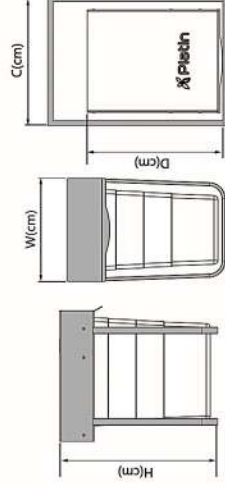

سطل زباله بزرگ تک مخزن ۴۰ لیتری

Dust Bin - 40L

Code No	C (cm)	Tank	W (cm)	D (cm)	H (cm)
3613	40	1	32	45	49

- دارای پوشش الکترواستاتیک بدنه
- دارای مخزن پلیمری با درب مجهز به دریچه تهویه و فیلتر نانو