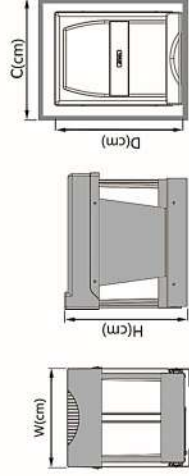

Eco Double Dust Bin - 40 L

Code No	C (cm)	Tank	W (cm)	D (cm)	H (cm)
3634	40	2	33	48	42

- ریل بندی قوی از کف، نصب آسان و قیمت اقتصادی
- دارای مخازن نشکن زباله با درب مجهز به دریچه تهویه و فیلتر نانو

Double Dust Bin - 40L

Code No	C (cm)	Tank	W (cm)	D (cm)	H (cm)
3653	40	2	36	48	42

- ترکیب منحصر به فرد از فلز و پلیمر در بدنه
- دارای مخازن نشکن زباله با درب مجهز به دریچه تهویه و فیلتر نانو

سطل زباله دو مخزن هایلوکس ۴۰ لیتری

سطل زباله دو مخزن لینک دار ۴۰ لیتری

Double Dust Linked Bin- 40L

Code No	C (cm)	W (cm)	D (cm)	H (cm)
3655	50	2	36	48
				44

• حداقل اندازه ی درب یونیت ۵۰cm می باشد.

- بدنه ای زیبا با ترکیب فلز و کامپوزیت پلیمر
- دارای مکانیزم اتصال به درب کابینت و خروج همزمان مخازن با باز شدن درب
- دارای مخازن پلیمری تفکیک زباله با درب مجزا مجهز به دریچه تهویه و فیلتر نانو