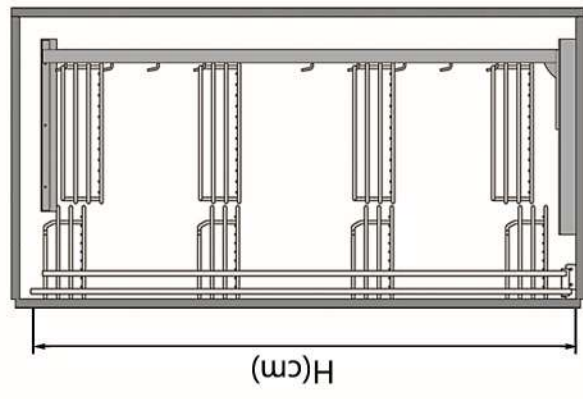

Tandem

Code No	C (cm)	Basket	W (cm)	D (cm)	H (cm)
5411	45	3	41	51	70-110
5412	55	3	51	51	70-110
5421	45	4	41	51	110-140
5422	55	4	51	51	110-140
5441	45	5	41	51	140-170
5442	55	5	51	51	140-170
5431	45	6	41	51	170-200
5432	55	6	51	51	170-200

- ظرفیت تحمل حداکثر ۱۰ کیلو گرم در هر طبقه
- ایجاد دسترسی آسان به مواد غذایی
- بدون نیاز به مکانیزم رینگار ارتفاع
- لولا بندی مجزا جهت انتقال وزن
- ریل بلبرینگ با عمر بی نهایت
- ظاهر زیبا و متفاوت سبک ها