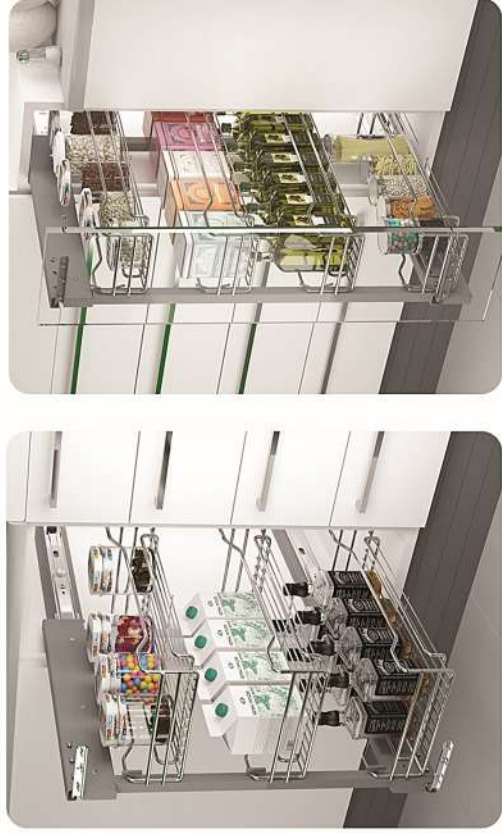

Side Larder

Code No	C (cm)	Basket	W (cm)	D (cm)	H (cm)
5210	15	3	11	48	65
5211	20	3	16	48	
5212	25	3	21	48	
5213	30	3	25.2	48	
5214	35	3	31	48	
5220	15	4	11	48	80
5221	20	4	16	48	
5222	25	4	21	48	
5230	15	5	11	48	110
5231	20	5	16	48	
5232	25	5	21	48