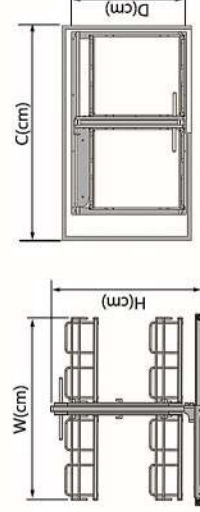

Pro Magic Corner

Code No	C (cm)	D (cm)	W (cm)	H (cm)	Floor (cm)
8712	100	50	78	61	2

مجیک کرنر پرو

- طراحی زیبا با ارائه فضای زیاد جهت انبارش لوازم و محصولات
- ایجاد دسترسی آسان به کنج با خروج کامل سبدها از کابینت
- ظرفیت تحمل حداکثر ۵ کیلو گرم در هر طبقه