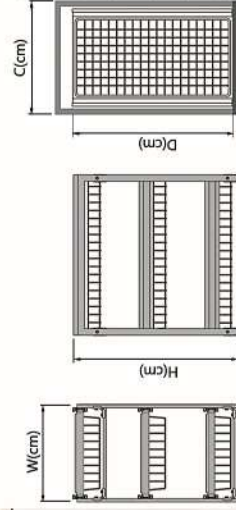

YEARS GUARRANTY

The companys products have 2 years Unconditional warranty.

platinaccess

platinaccessories

www.platinaccess.com

سبد ریلی سیب زمینی و پیاز پرتابل

Portabl Rail Basket

Code No	C (cm)	Basket	W (cm)	D (cm)	H (cm)
3310	30	3	20.8	50	51
3321	35	3	25.4	50	
3331	40	3	30.4	50	
3341	45	3	35.4	50	
3351	50	3	40.4	50	
3361	55	3	45.4	50	

Code No	C (cm)	Basket	W (cm)	D (cm)	H (cm)
3411	30	2	26	47	47

- دارای ظرف مشکلی و قابل شستشوی یوباکس
- قابلیت نصب به سمت چپ و راست یونیت برحسب نیاز
- قابلیت انطباق با یونیت‌های با عرض‌های غیر استاندارد