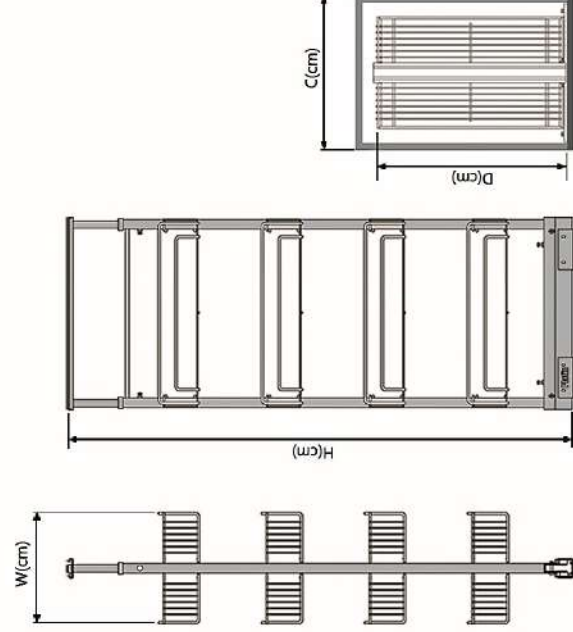

Pro Magic Corner

Code No	C (cm)	D (cm)	W (cm)	H (cm)	Floor (cm)
8712	100	50	78	61	2

مجیک کرنر پرو

- طراحی زیبا با ارائه فضای زیاد جهت انبارش لوازم و محصولات
- ایجاد دسترسی آسان به کنج با خروج کامل سبدها از کابینت
- ظرفیت تحمل حداکثر ۵ کیلو گرم در هر طبقه

Larder Telescopic

Code No	C (cm)	D (cm)	W (cm)	H (cm)	
5117	20	51	14	50 50 50	1
5118	25	51	19		1
5111	30	51	24		1
5112	35	51	29		1
5115	40	51	34		1
5113	45	51	39		1
5116	50	51	44	1	
5114	55	51	49	1	
5013	20	49	14	11	3
5014	20	49	14	11	4
5015	20	49	14	11	5
5023	25	49	19	11	3
5024	25	49	19	11	4
5025	25	49	19	11	5
5033	30	49	24	11	3
5034	30	49	24	11	4
5035	30	49	24	11	5
5043	35	49	29	11	3
5044	35	49	29	11	4
5045	35	49	29	11	5
5053	40	49	34	11	3
5054	40	49	34	11	4
5055	40	49	34	11	5
5063	45	49	39	11	3
5064	45	49	39	11	4
5065	45	49	39	11	5
5073	50	49	44	11	3
5074	50	49	44	11	4
5075	50	49	44	11	5
5083	55	49	49	11	3
5084	55	49	49	11	4
5085	55	49	49	11	5
Code No	Basket	D (cm)	H (cm)		
5120	3	51	90 - 110	استراکچر	
5130	3	51	110 - 125	استراکچر	
5140	4	51	125 - 140	استراکچر	
5150	4	51	140 - 160	استراکچر	
5160	5	51	160 - 180	استراکچر	
5170	6	51	180 - 200	استراکچر	
5180	6	51	200 - 220	استراکچر	