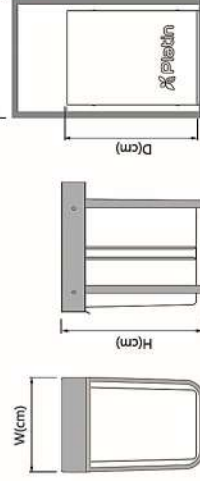

سطل زباله تک مخزنه ۲۰ لیتری

Dust Bin - 20 L

Code No	C (cm)	Tank (cm)	W (cm)	D (cm)	H (cm)
3611	30	1	26	37	40

- پوشش الکترواستاتیک (مغناطیس و ضدزنگ)بجده
- مخزن نشکن پلیمری با درب مخزرا مجهز به دریچه تهویه و فیلتر نانو