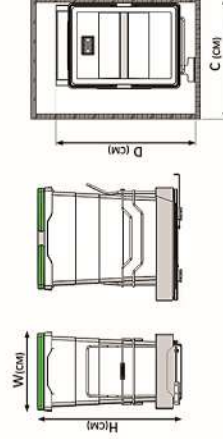

Code No	C (cm)	Tank (cm)	W (cm)	D (cm)	H (cm)
3614	40	2	29	46	52

• بدنه فلزی با پوشش ضد خش و رنگ الکترو استاتیک

- دارای مکانیزم اتصال به درب کابینت و خروج همزمان مخزن با باز شدن درب
- دارای ریل بندی قدرتمند از کف و نصب آسان

جا حیوانات ریلی چند منظوره

Multi-Purpose Basket