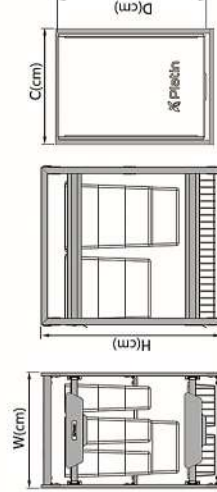

Code No	C (cm)	Floor (cm)	W (cm)	D (cm)	H (cm)
3751	40	2	37	53	57

• بدنه ای زیبا با قابلیت حمل (برنتل) و پوشش الکترو استاتیک

- دارای مخازن ذخیره حیوانات از جنس پلیمر با گرید پزشکی
- دارای سبد های کشویی نگهداری سبب زمینی و بیاز