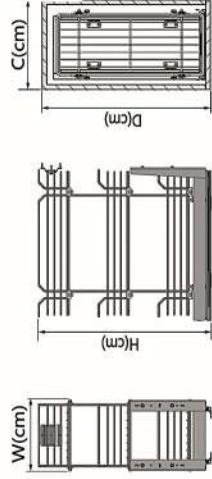

سبد کف ریل چند منظوره دو و سه طبقه

Multi-purpose Rail Basket

Code No	C (cm)	Basket (cm)	W (cm)	D (cm)	H (cm)
3555	30	3	24	51	58
3533	40	3	34	51	58
3522	45	3	39	51	58
3511	50	3	44	51	58
3595	30	2	24	51	52
3583	40	2	34	51	52
3561	50	2	44	51	52

- دارای پوشش آلکاری کروم نیکل سب و رنگ الکترواستاتیک استراکچر
- ریل بندی از کف و تحمل بار زیاد، قابلیت اتصال به درب