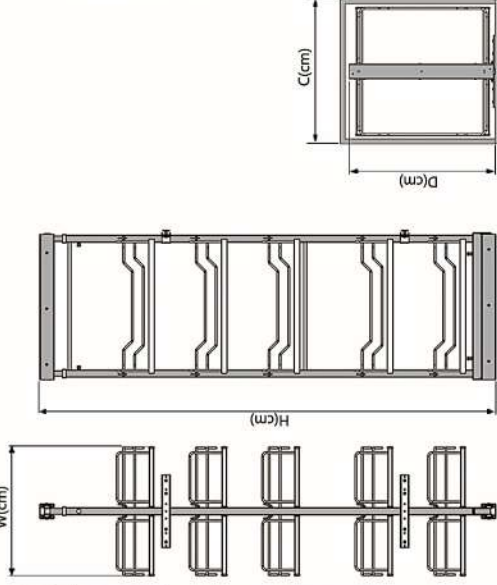

Pro - Larder Telescopic

Code No	C (cm)	D (cm)	W (cm)	H (cm)	
8013	20	49	15	11	3
8014	20	49	15	11	4
8015	20	49	15	11	5
8033	30	49	25	13	3
8034	30	49	25	13	4
8035	30	49	25	13	
8053	40	49	35	13	3
8054	40	49	35	13	4
8055	40	49	35	13	5
8073	50	49	45	13	3
8074	50	49	45	13	4
8075	50	49	45	13	5

قابلیت طبقه بندی کابینت ها با اندازه های مختلف در عرض و ارتفاع

گنجایش بالا به دلیل عمق بیشتر سبدها نسبت به نمونه های مشابه

ظرفیت تحمل حداکثر ۵ کیلو گرم در هر طبقه

استفاده از کفی ام دی اف در سبدها

استفاده از ریل دویل در بالا و پایین