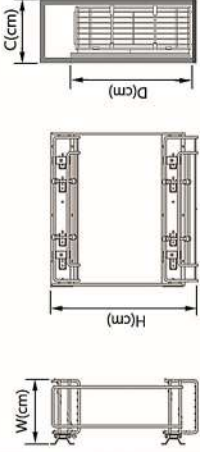

سبد شوینده پهلو (چپ و راست)

Side Detergent Basket