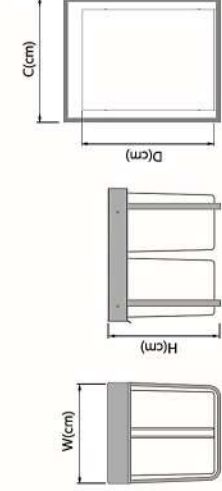

Double Dust Bin - 40L

Code No	C (cm)	Tank	W (cm)	D (cm)	H (cm)
3633	40	2	35	47	40

- دارای پوشش الکترواستاتیک بدنه، نصب آسان و دریچه تهویه نانو
- دارای دو مخزن نشکن آتشی باکریال جهت تفکیک زباله