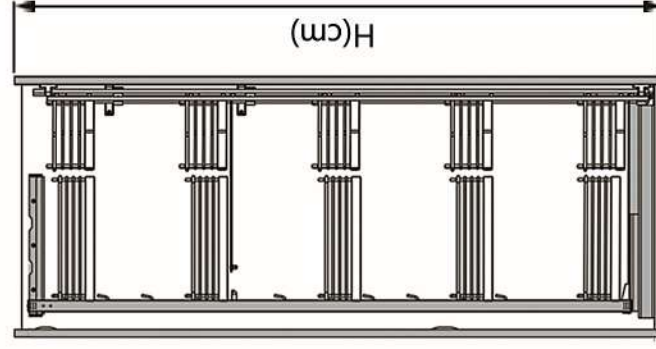

Pro - Tandem

Code No	C (cm)	D (cm)	W (cm)	H (cm)	Floor
8411	45	51	41	70-110	3
8421	45	51	41	110-140	4
8441	45	51	41	140-170	5
8431	45	51	41	170-200	6

- قابلیت طبقه بندی کابینت ها با اندازه های مختلف در عرض و ارتفاع
- دارا بودن ظرف نشکن و قابل شستشو یوپاکس و ایجاد نظم بیشتر
- ظرفیت تحمل حداکثر ۵ کیلو گرم در هر طبقه
- استفاده از کفی ام دی اف در سبدها
- استفاده از ریل بلبرینگ قدرتمند در کف با عمر نامحدود
- دارای آرام بند (SOFT STOP)

اتصال وزن به وسیله رولا بندی مجزا