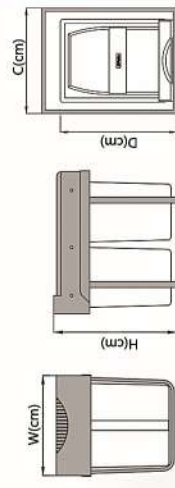

Double Dust Bin - 40L

Code No	C (cm)	Tank	W (cm)	D (cm)	H (cm)
3653	40	2	36	48	42

- ترکیب منحصر به فرد از فلز و پلیمر در بدنه
- دارای مخازن نشکن زباله با درب مجهز به دریچه تهویه و فیلتر نانو

سطل زباله دو مخزن هایلوکس ۴۰ لیتری